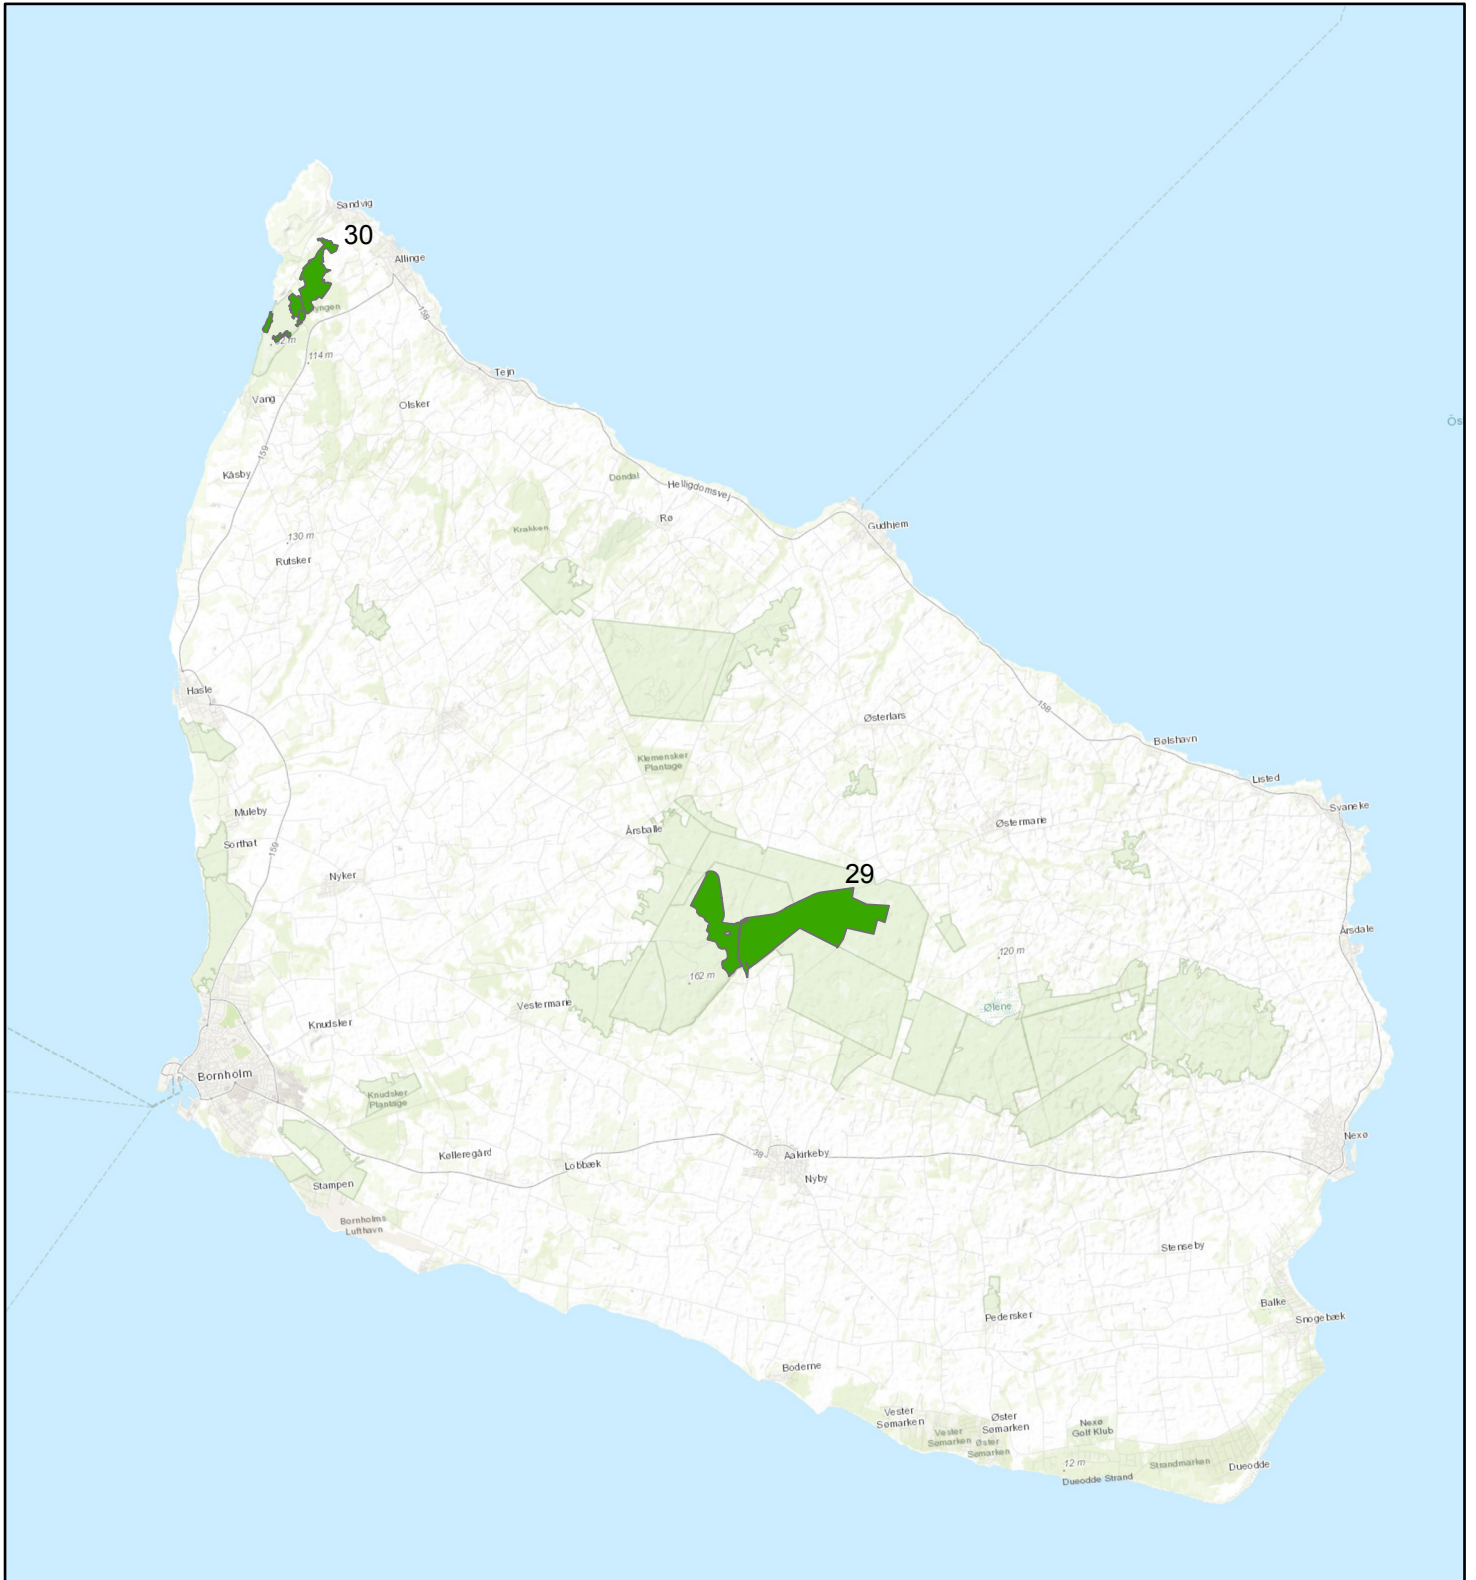

Bornholm

Danish Geodata Agency, Esri, HERE, Garmin, USGS, NGA

Nye udpegninger

-  29 Almindingen
-  30 Hammersholm og Slotslyngen