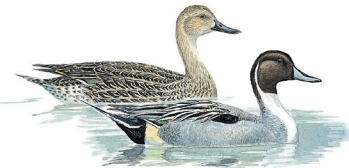

Vilsted Sø

Blishøne
Fulica atra
Coot
Blässhuhn

Pibeand
Anas penelope
Wigeon
Pfeifente

Skeand
Anas clypeata
Shoveler
Löffelente

Taffeland
Aythya ferina
Pochard
Tafelente

Gravand
Tadorna tadorna
Shelduck
Brandgans

Gråand
Anas platyrhynchos
Mallard
Stockente

Krikand
Anas crecca
Teal
Krickente

Atlingand
Anas querquedula
Garganey
Knäkenten

Hvinand
Bucephala clangula
Goldeneye
Schellente

Spidsand
Anas acuta
Pintail
Spiessente

Gråstrubet lappedykker
Podiceps grisegena
Red-necked Grebe
Rothalstaucher

Toppet lappedykker
Podiceps cristatus
Great Crested Grebe
Haubentaucher

Trolldand
Aythya fuligula
Tufted Duck
Reiherente

Toppet skallesluger
Mergus serrator
Red-breasted Merganser
Mittelsäger

Vilsted Sø

Hættemåge
Larus ridibundus
Black-headed
Gull Lachmöwe

Stor præstekrave
Charadrius hiaticula
Ringed Plover
Sandregenpfeifer

Strandskade
Haematopus ostralegus
Oystercatcher
Austernfischer

Brushane
Philomachus pugnax
Ruff
Kampläufer