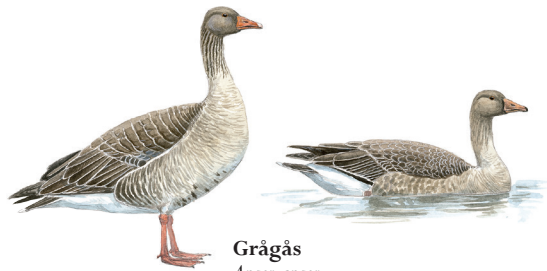

Skægmejse
Panurus biarmicus
Bearded Tit
Bartmeise

Sivsanger
Acrocephalus schoenobaenus
Sedge Warbler
Schilfrohrsänger

Stormmåge
Larus canus
Common Gull
Sturmmöwe

Fjordterne
Sterna hirundo
Common Tern
Flusseeeschwalbe

Rødben
Tringa totanus
Redshank
Rotschenkel

Vibe
Vanellus vanellus
Lapwing

Hvid Vipstjert
Motacilla alba
White Wagtail
Bachstelze

Rørspurv
Emberiza schoeniclus
Reed Bunting
Rohrhammer

Sølvmåge
Larus argentuatus
Herring Gull
Silbermöwe

Klyde
Recurvirostra avosetta
Avocet
Säbelschnäbler

Dobbeltbekasin
Gallinago gallinago
Snipe
Bekkasine

Almindelig ryle
Calidris alpina
Dunlin
Alpenstrandläufer

Musvåge
Buteo buteo
Buzzard
Mäusebussard

Rørhøg
Circus aeruginosus
Marsh Harrier
Rohrweihe

Vilsted Sø

Fiskehejre
Ardea cinerea
Grey Heron
Fischreiher

Canadagås
Branta canadensis
Canada Goose
Kanadagans

Grågås
Anser anser
Greylag Goose
Graugans

Sædgås
Anser fabalis
Bean Goose
Saatgans

Rørdrum
Botaurus stellaris
Bittern
Grosse Rohrdommel