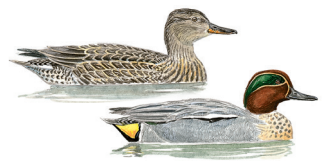

Vilsted Sø

Blishøne
Fulica atra
Coot
Blässhuhn

Pibeand
Anas penelope
Wigeon
Pfeifente

Skeand
Anas clypeata
Shoveler
Löffelente

Taffeland
Aythya ferina
Pochard
Tafelente

Gravand
Tadorna tadorna
Shelduck
Brandgans

Gråand
Anas platyrhynchos
Mallard
Stockente

Krikand
Anas crecca
Teal
Krickente

Atlingand
Anas querquedula
Garganey
Knäkenten

Hvinand
Bucephala clangula
Goldeneye
Schellente

Spidsand
Anas acuta
Pintail
Spiessente

Gråstrubet lappedykker
Podiceps grisegena
Red-necked Grebe
Rothalstaucher

Toppet lappedykker
Podiceps cristatus
Great Crested Grebe
Haubentaucher

Trolldand
Aythya fuligula
Tufted Duck
Reiherente

Toppet skallesluger
Mergus serrator
Red-breasted Merganser
Mittelsäger