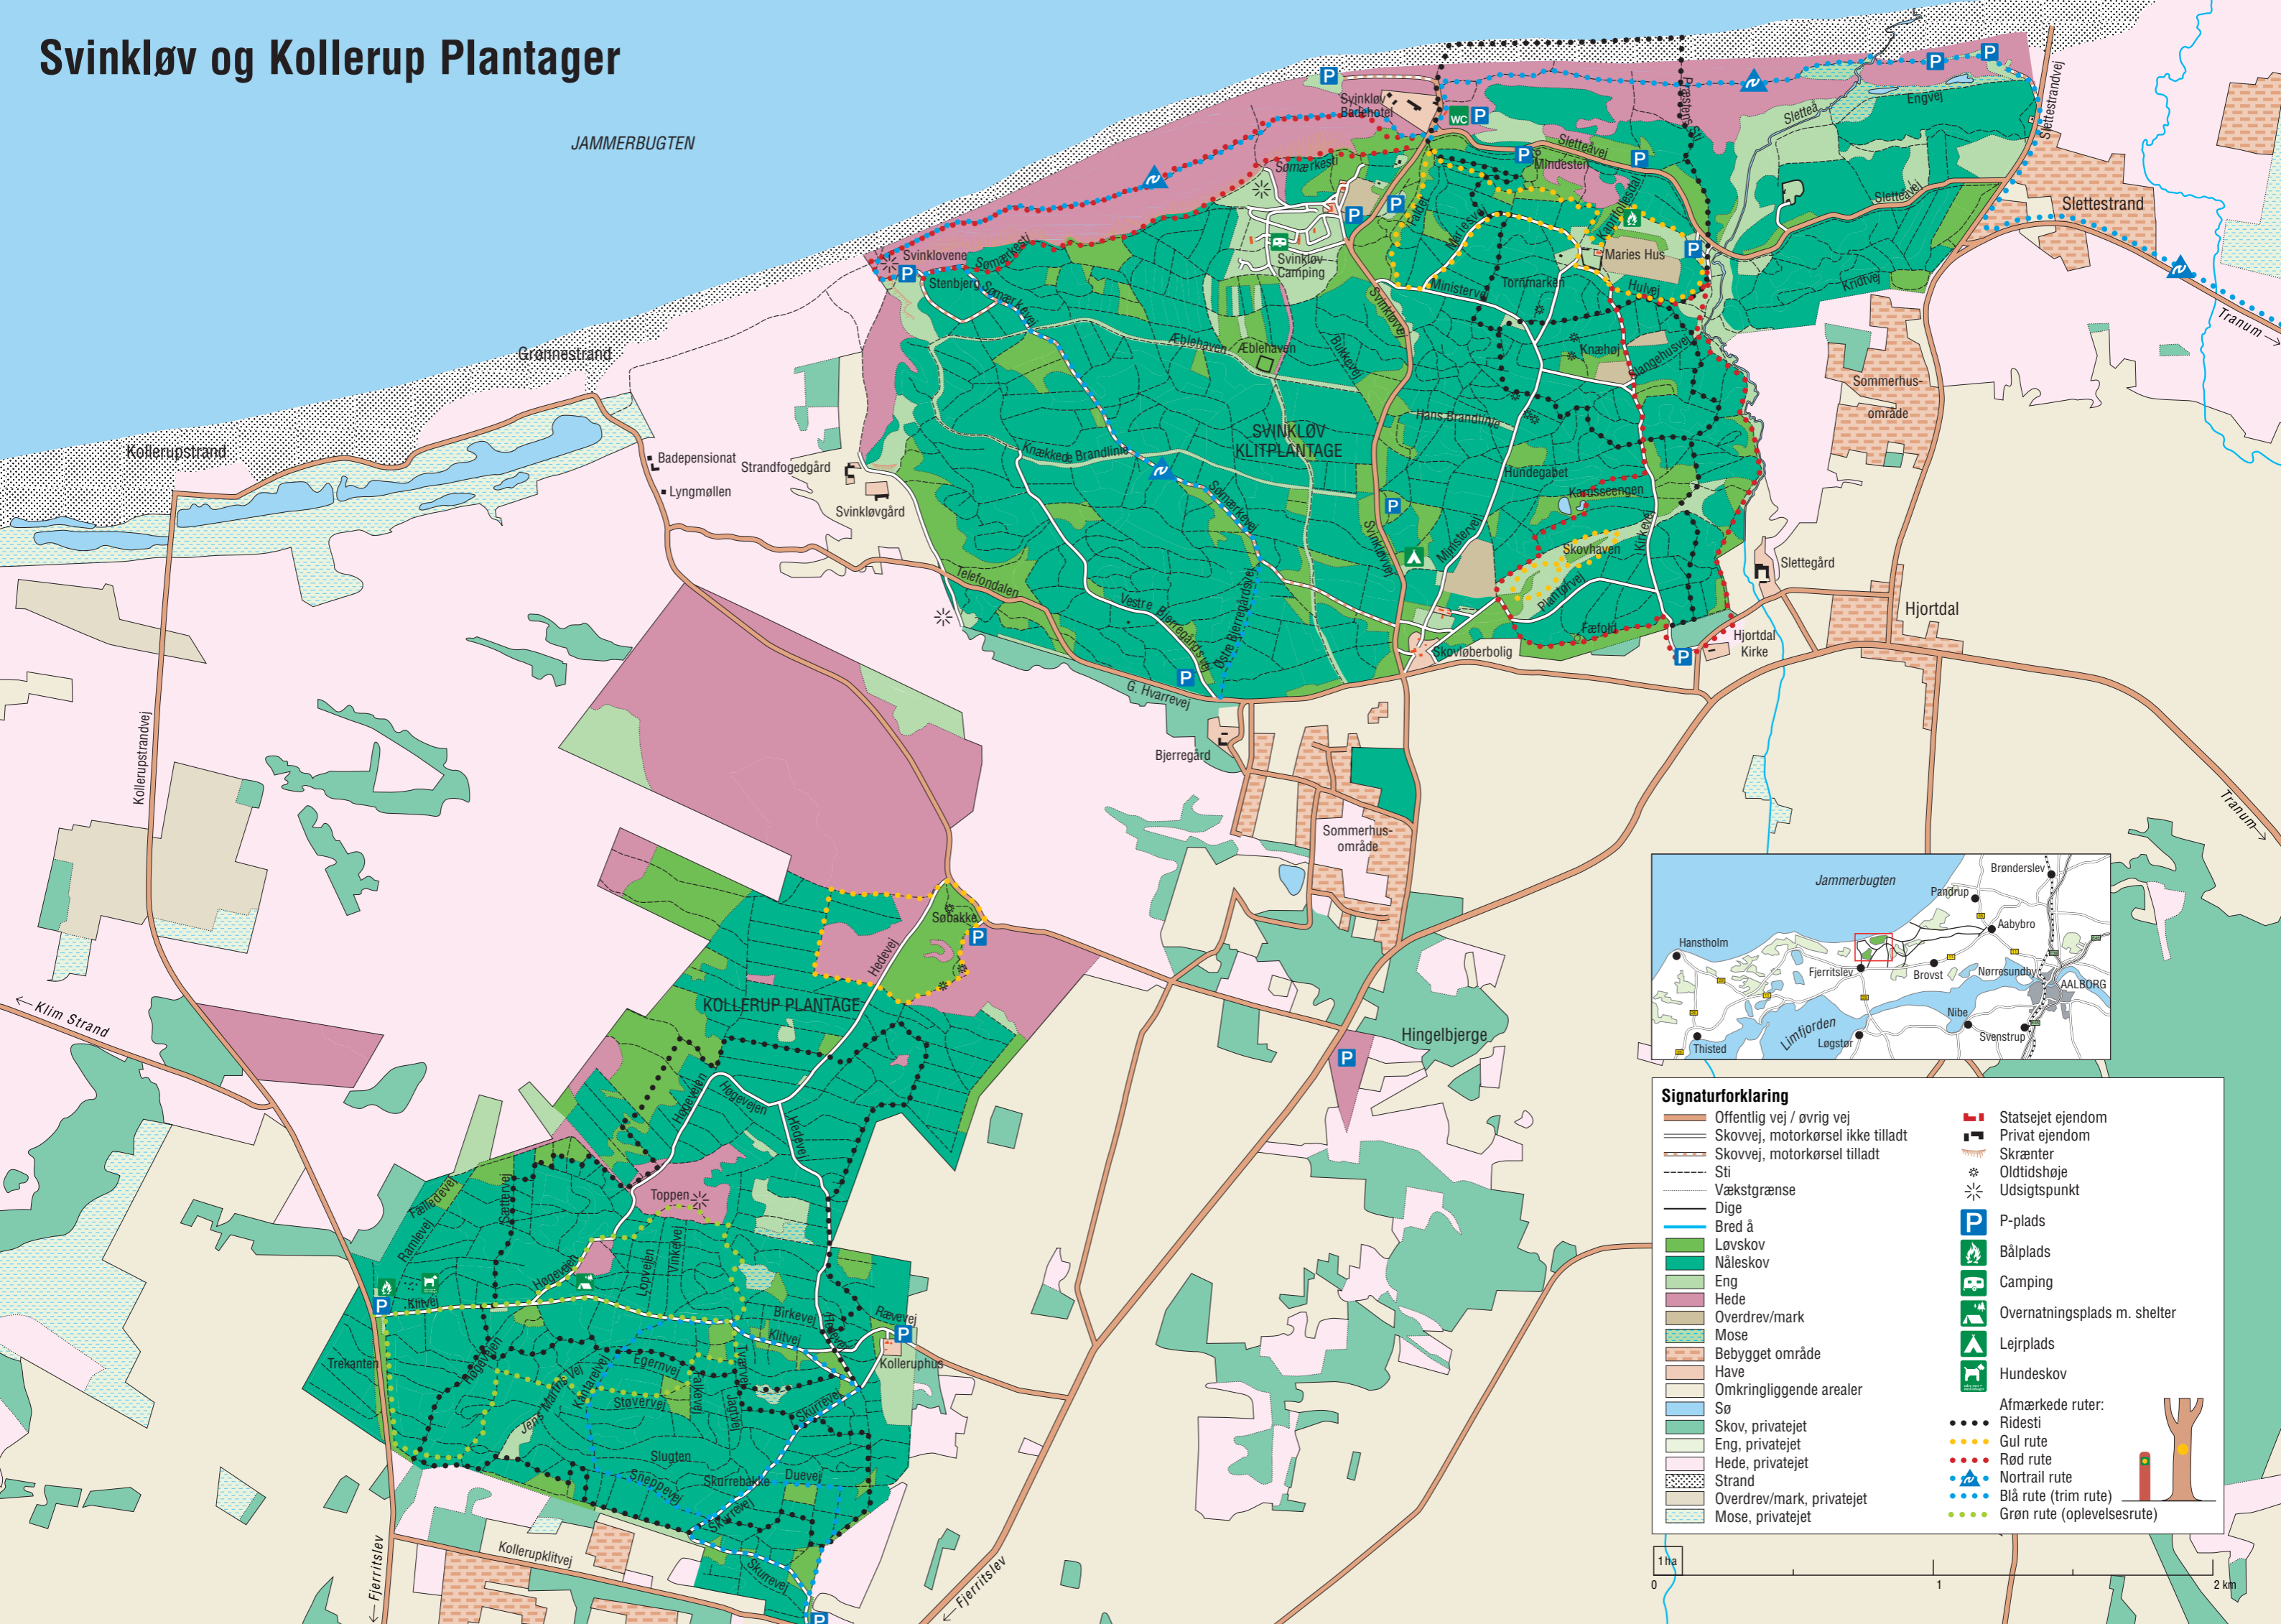

# Svinkløv og Kollerup Plantager

JAMMERBUGTEN

SVINKLØV KLITPLANTAGE

KOLLERUP PLANTAGE

**Signaturforklaring**

	Offentlig vej / øvrig vej		Statsejet ejendom
	Skovvej, motorkørsel ikke tilladt		Privat ejendom
	Skovvej, motorkørsel tilladt		Skrænter
	Sti		Oldtidshøje
	Vækstgrænse		Udsigtspunkt
	Dige		P-plads
	Bred å		Bålplads
	Løvskov		Camping
	Nåleskov		Overnatningsplads m. shelter
	Eng		Lejrplads
	Hede		Hundeskov
	Overdrev/mark		
	Mose		
	Bebygget område		
	Have		
	Omkringliggende arealer		
	Sø		
	Skov, privatejet		Afmærkede ruter:
	Eng, privatejet		Ridesti
	Hede, privatejet		Gul rute
	Strand		Rød rute
	Overdrev/mark, privatejet		Nortrail rute
	Mose, privatejet		Blå rute (trim rute)
			Grøn rute (oplevelsesrute)