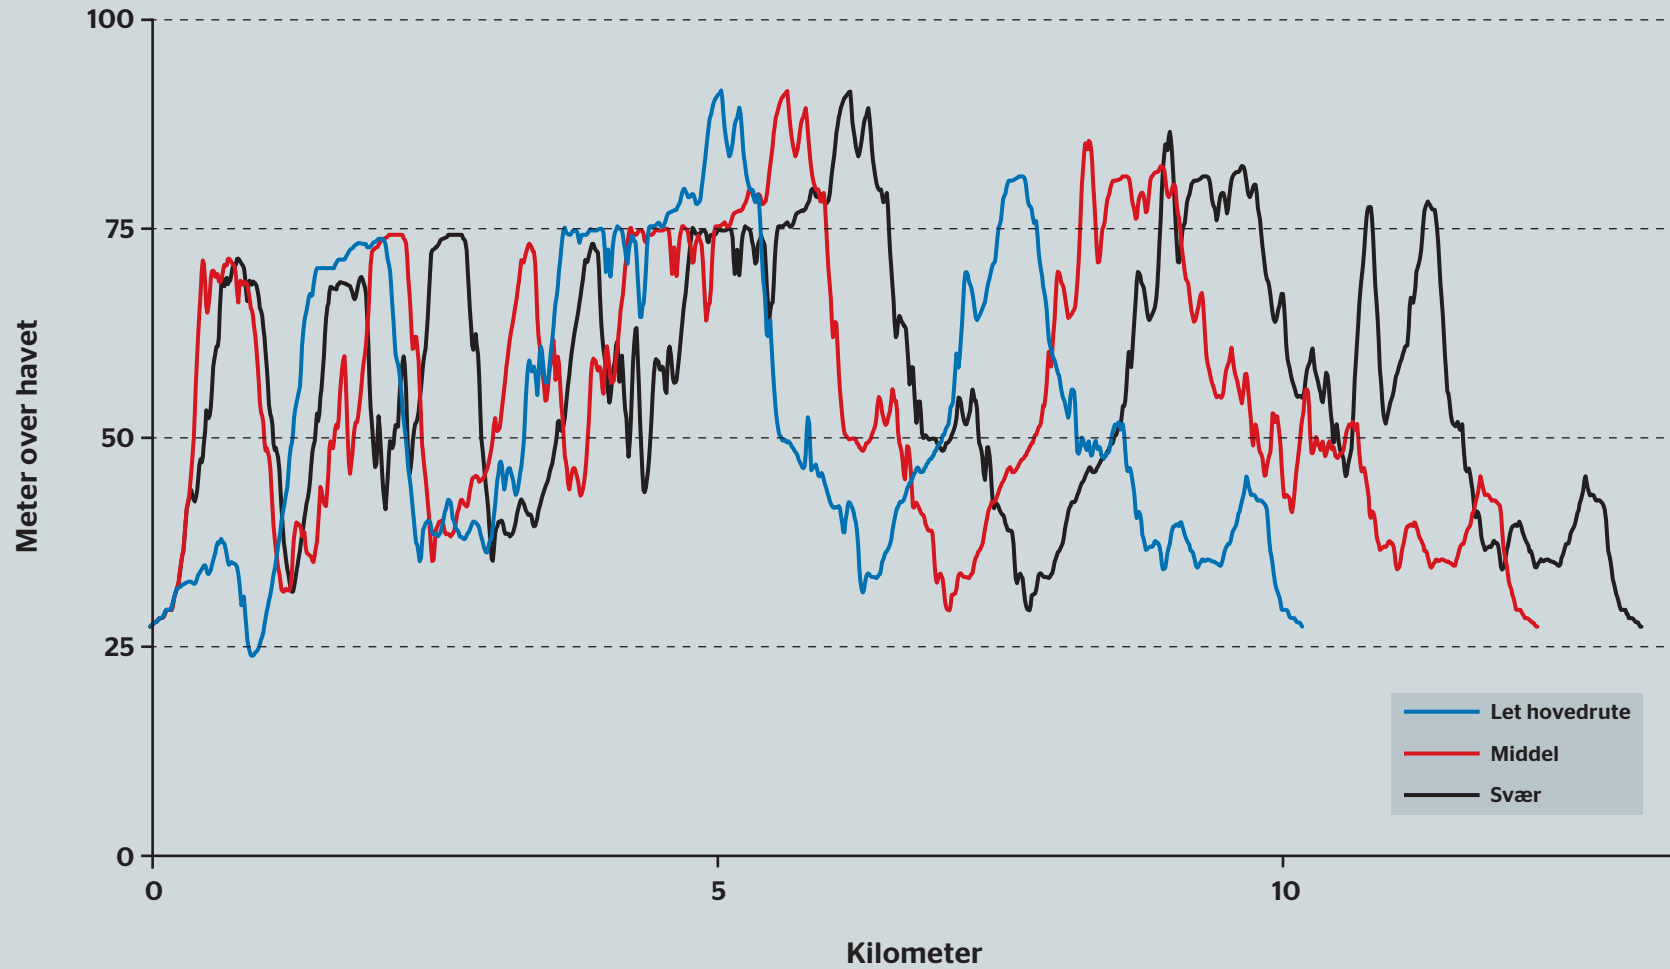

Miljøministeriet
Naturstyrelsen

Nordskoven
MTB-højdeprofil