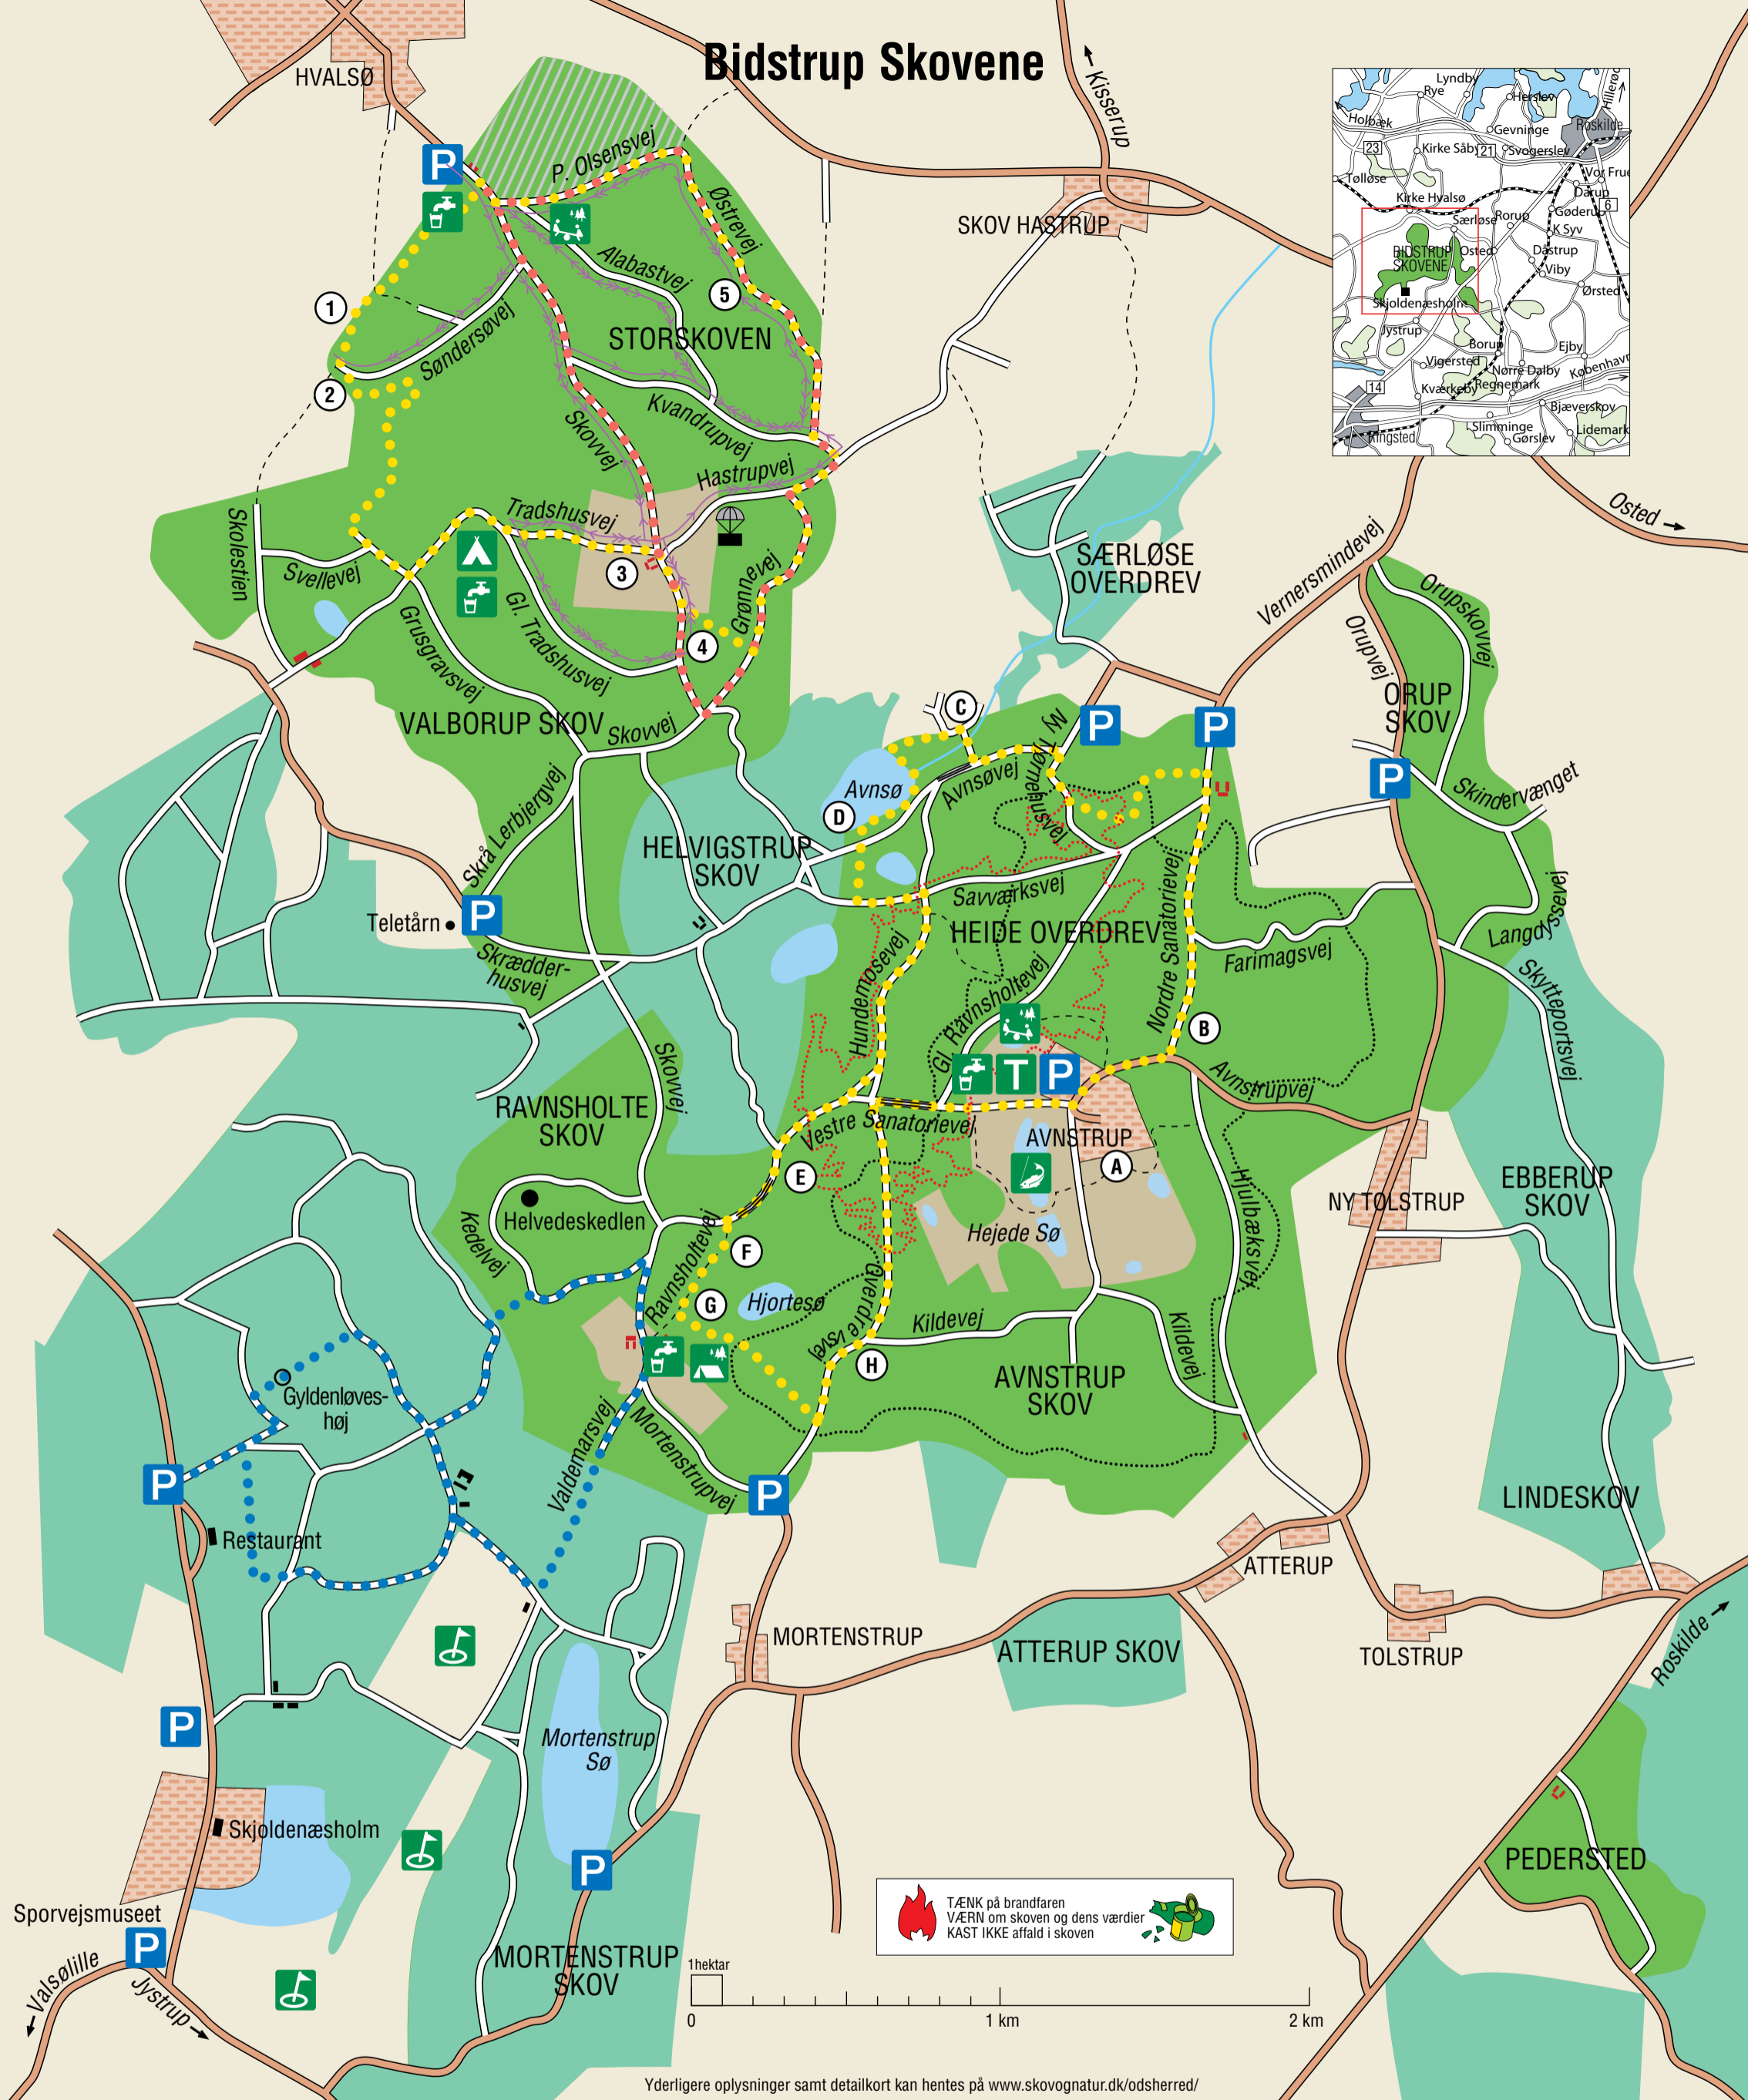

Bidstrup Skovene

TÆNK på brandfaren
VÆRN om skoven og dens værdier
 KAST IKKE affald i skoven

Yderligere oplysninger samt detailkort kan hentes på www.skovognatur.dk/odsherred/

Signaturforklaring			
	Offentlig vej		Ridesti
	Skovvej, motorkørsel ikke tilladt		Mountainbike-rute
	Sti		Vandreruter
	Skov		Hjertestien
	Overdrev		Lejrplads. Kun til organiseret brug og efter ansøgning om tilladelse. Telefon 59 32 80 16
	Skov, privatejet		Vandhane
	Bebyggelse		Skovlegeplads
	Hundeskov		Toilet
	Hulvej		Golfbane
	Våbenedkastning		Statsejede bygninger

- ① Elverdamsdalen
- ② Dårhulen
- ③ Valborup
- ④ Skovenge
- ⑤ Gamle bøge
- ⑥ Avnstrup modtagecenter
- ⑧ Bøgeskoven

- ③ Skovgræsning
- ④ Avnsø
- ⑤ Smuldmosen
- ⑥ Udsigt over Hjortesø
- ⑦ Valdemarsvejen
- ⑧ Mortenstrup Kilde

Handicapegnede ruter	
På kortet over Storskov og Valborup Skov er der angivet stigningsforhold vedr. handicapegnethed	
	Ingen eller svag stigning, 5 pct. eller mindre
	Stigning ca. 6-7 pct. (1:15)
	Stigning ca. 8-9 pct. (1:12)
	Stigning 10 pct. eller mere (1:10)