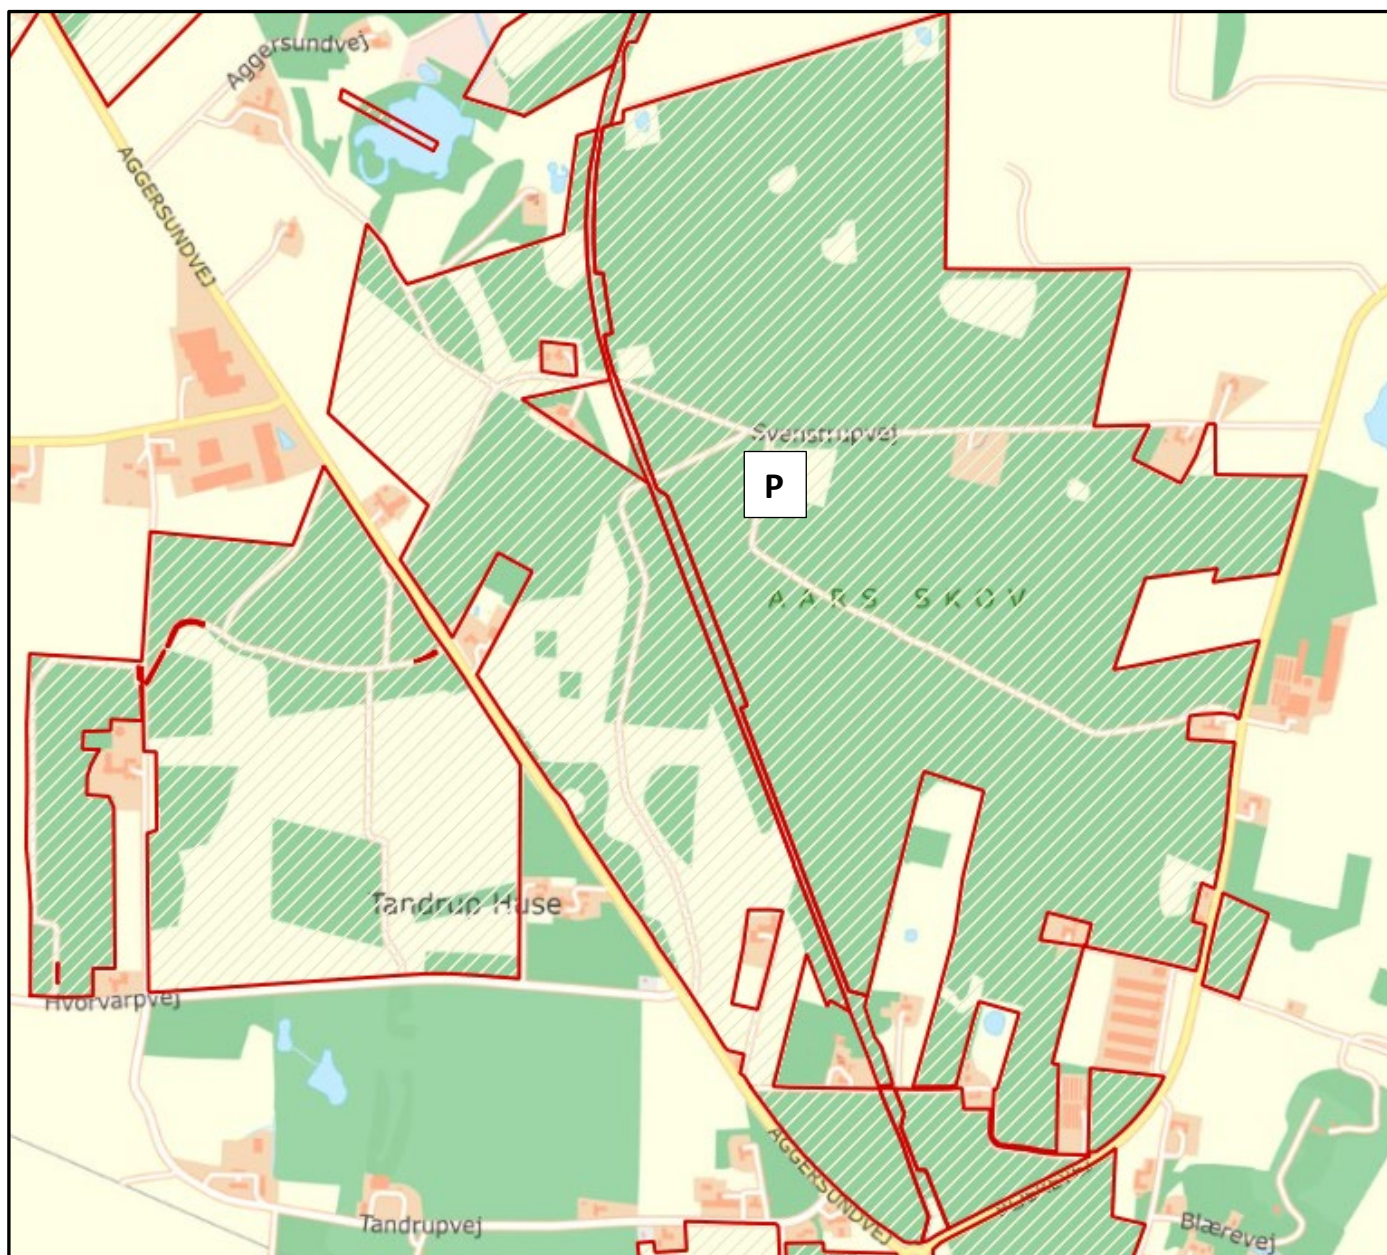

Aars Skov, nord for Aars. (rød markering m. skravering)

Hundetræningsområde men kun i mdr. jan, feb, mar, apr, jul, aug, sep uden for jagtsæsonen (jagten er udlejet)

Halkær, syd for Halkær by (rød markering). Kun med adgang fra Skovgårdsvej til træning af vandapportering.