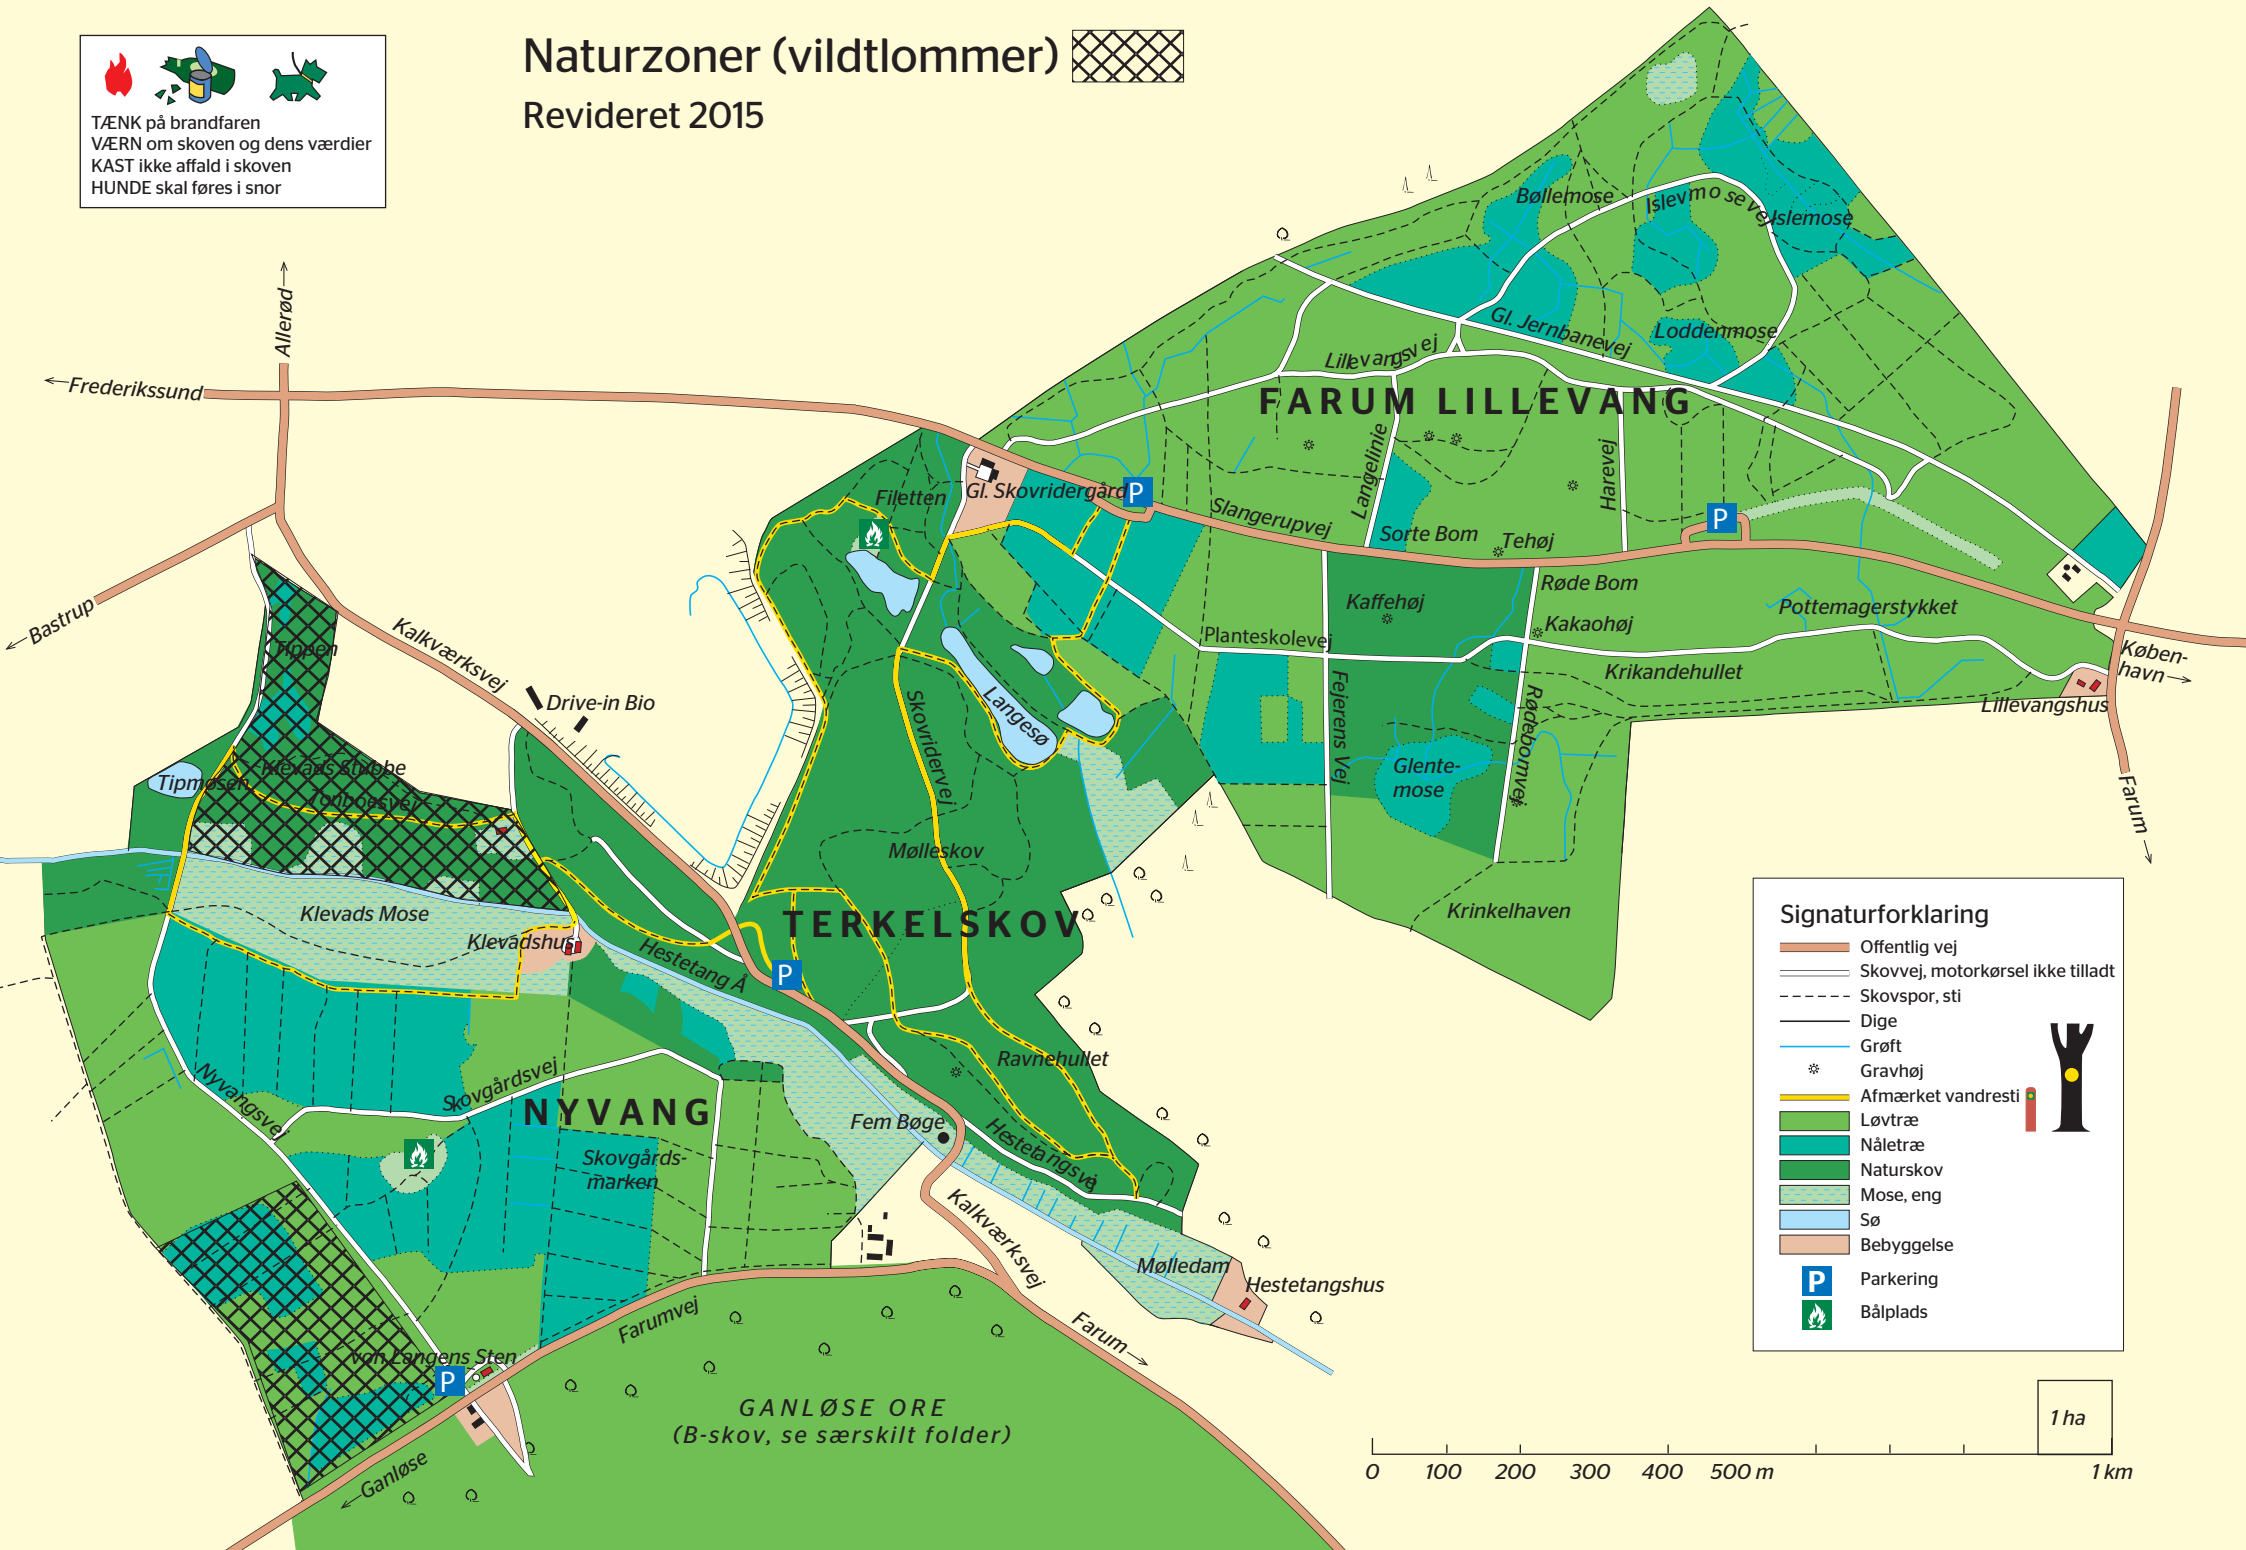

TÆNK på brandfaren
 VÆRN om skoven og dens værdier
 KAST ikke affald i skoven
 HUNDE skal føres i snor

Naturzoner (vildtlommer)

Revideret 2015

Signaturforklaring

- Offentlig vej
- Skovvej, motorkørsel ikke tilladt
- Skovspor, sti
- Dige
- Grøft
- Gravhøj
- Afmærket vandresti
- Løvtræ
- Nåletræ
- Naturskov
- Mose, eng
- Sø
- Bebyggelse
- Parkering
- Bålplads