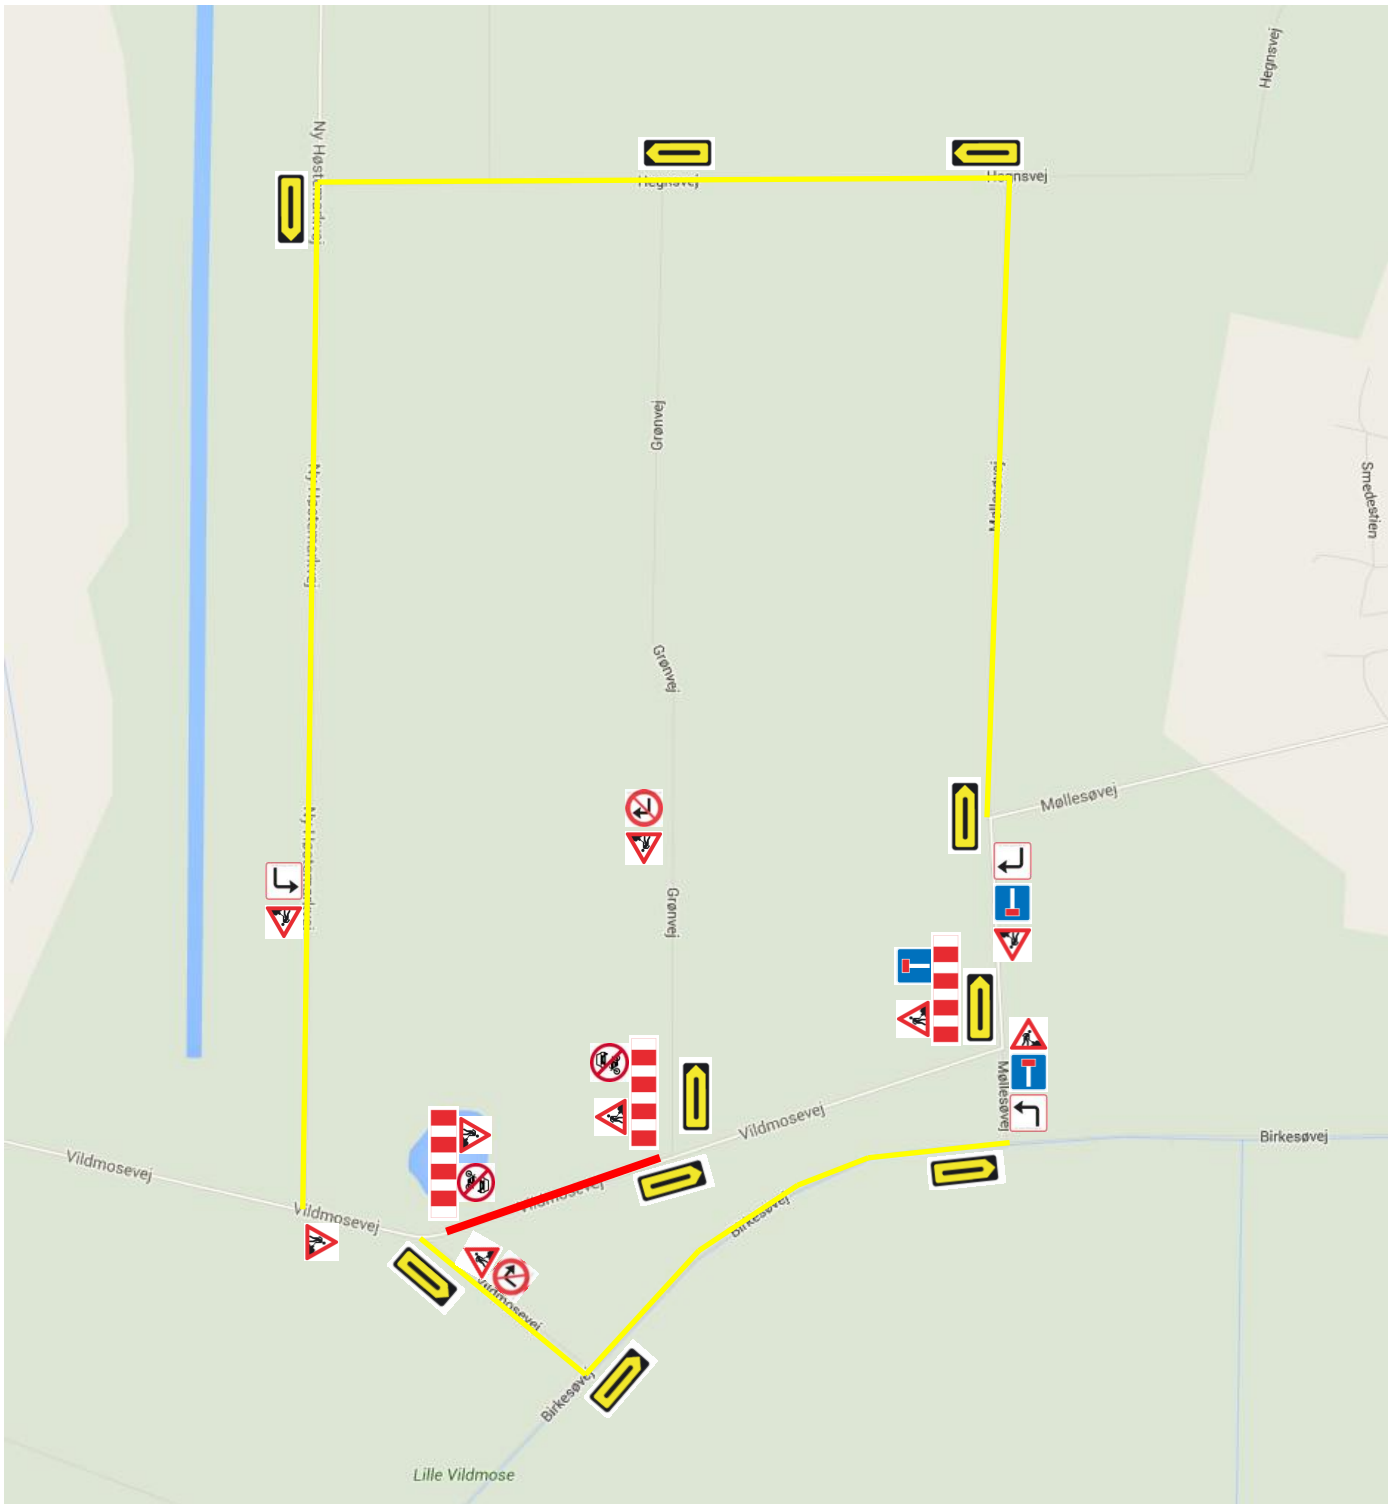

# Omkørsels plan for lukning af Vildmosevej

Fra den. XX/XX til den XX/XX

Vildmosevej lukkes ved lille sø.

Østgående trafik ledes ad Birkesøvej til Møllesøvej

Vestgående trafik ledes ad Hegnsvej og Ny Høstmærksvej