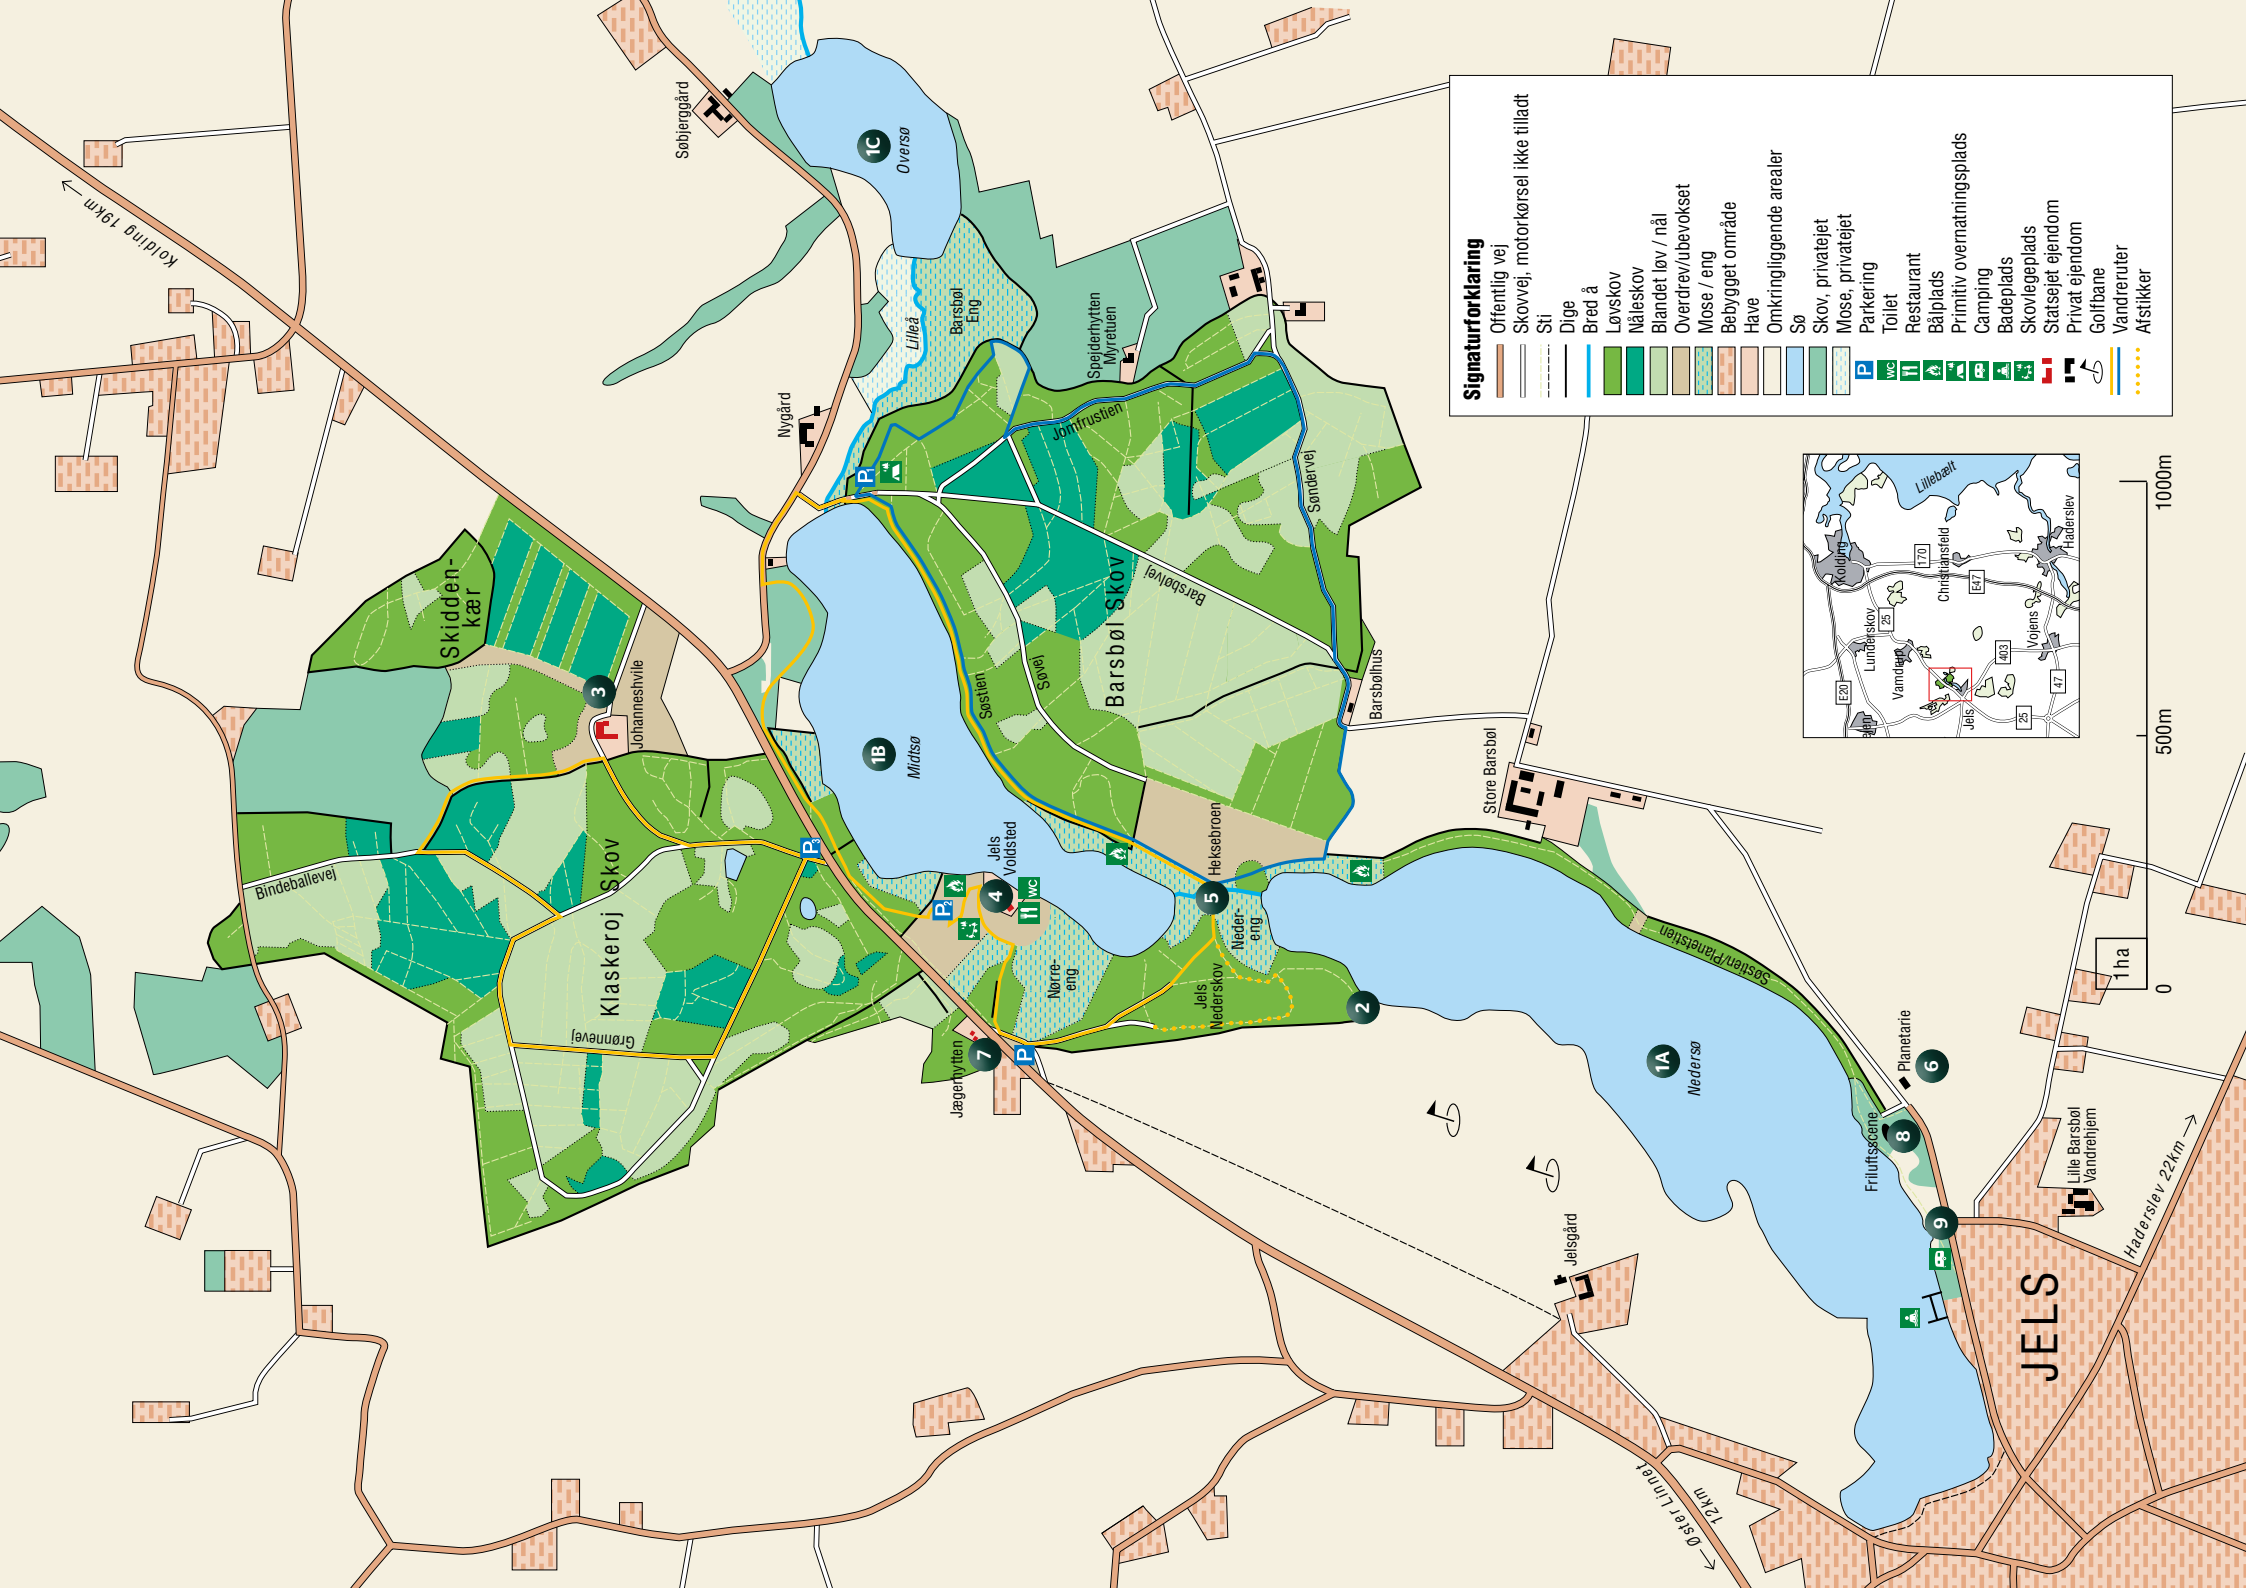

Signaturforklaring

- Offentlig vej
- Skovvej, motor kørsel ikke tilladt
- Sti
- Dige
- Bred å
- Løvskov
- Nåleskov
- Blandet løv / nål
- Overdrev/ubevokset
- Mose / eng
- Bebygget område
- Have
- Onkringsliggende arealer
- So
- Skov, privatejet
- Mose, privatejet
- Parkering
- Toilet
- Restaurant
- Bålplads
- Primitiv overnatningsplads
- Camping
- Badeplads
- Skovlegeplads
- Statsjet ejendom
- Privat ejendom
- Golfbane
- Vandruter
- Afstikker