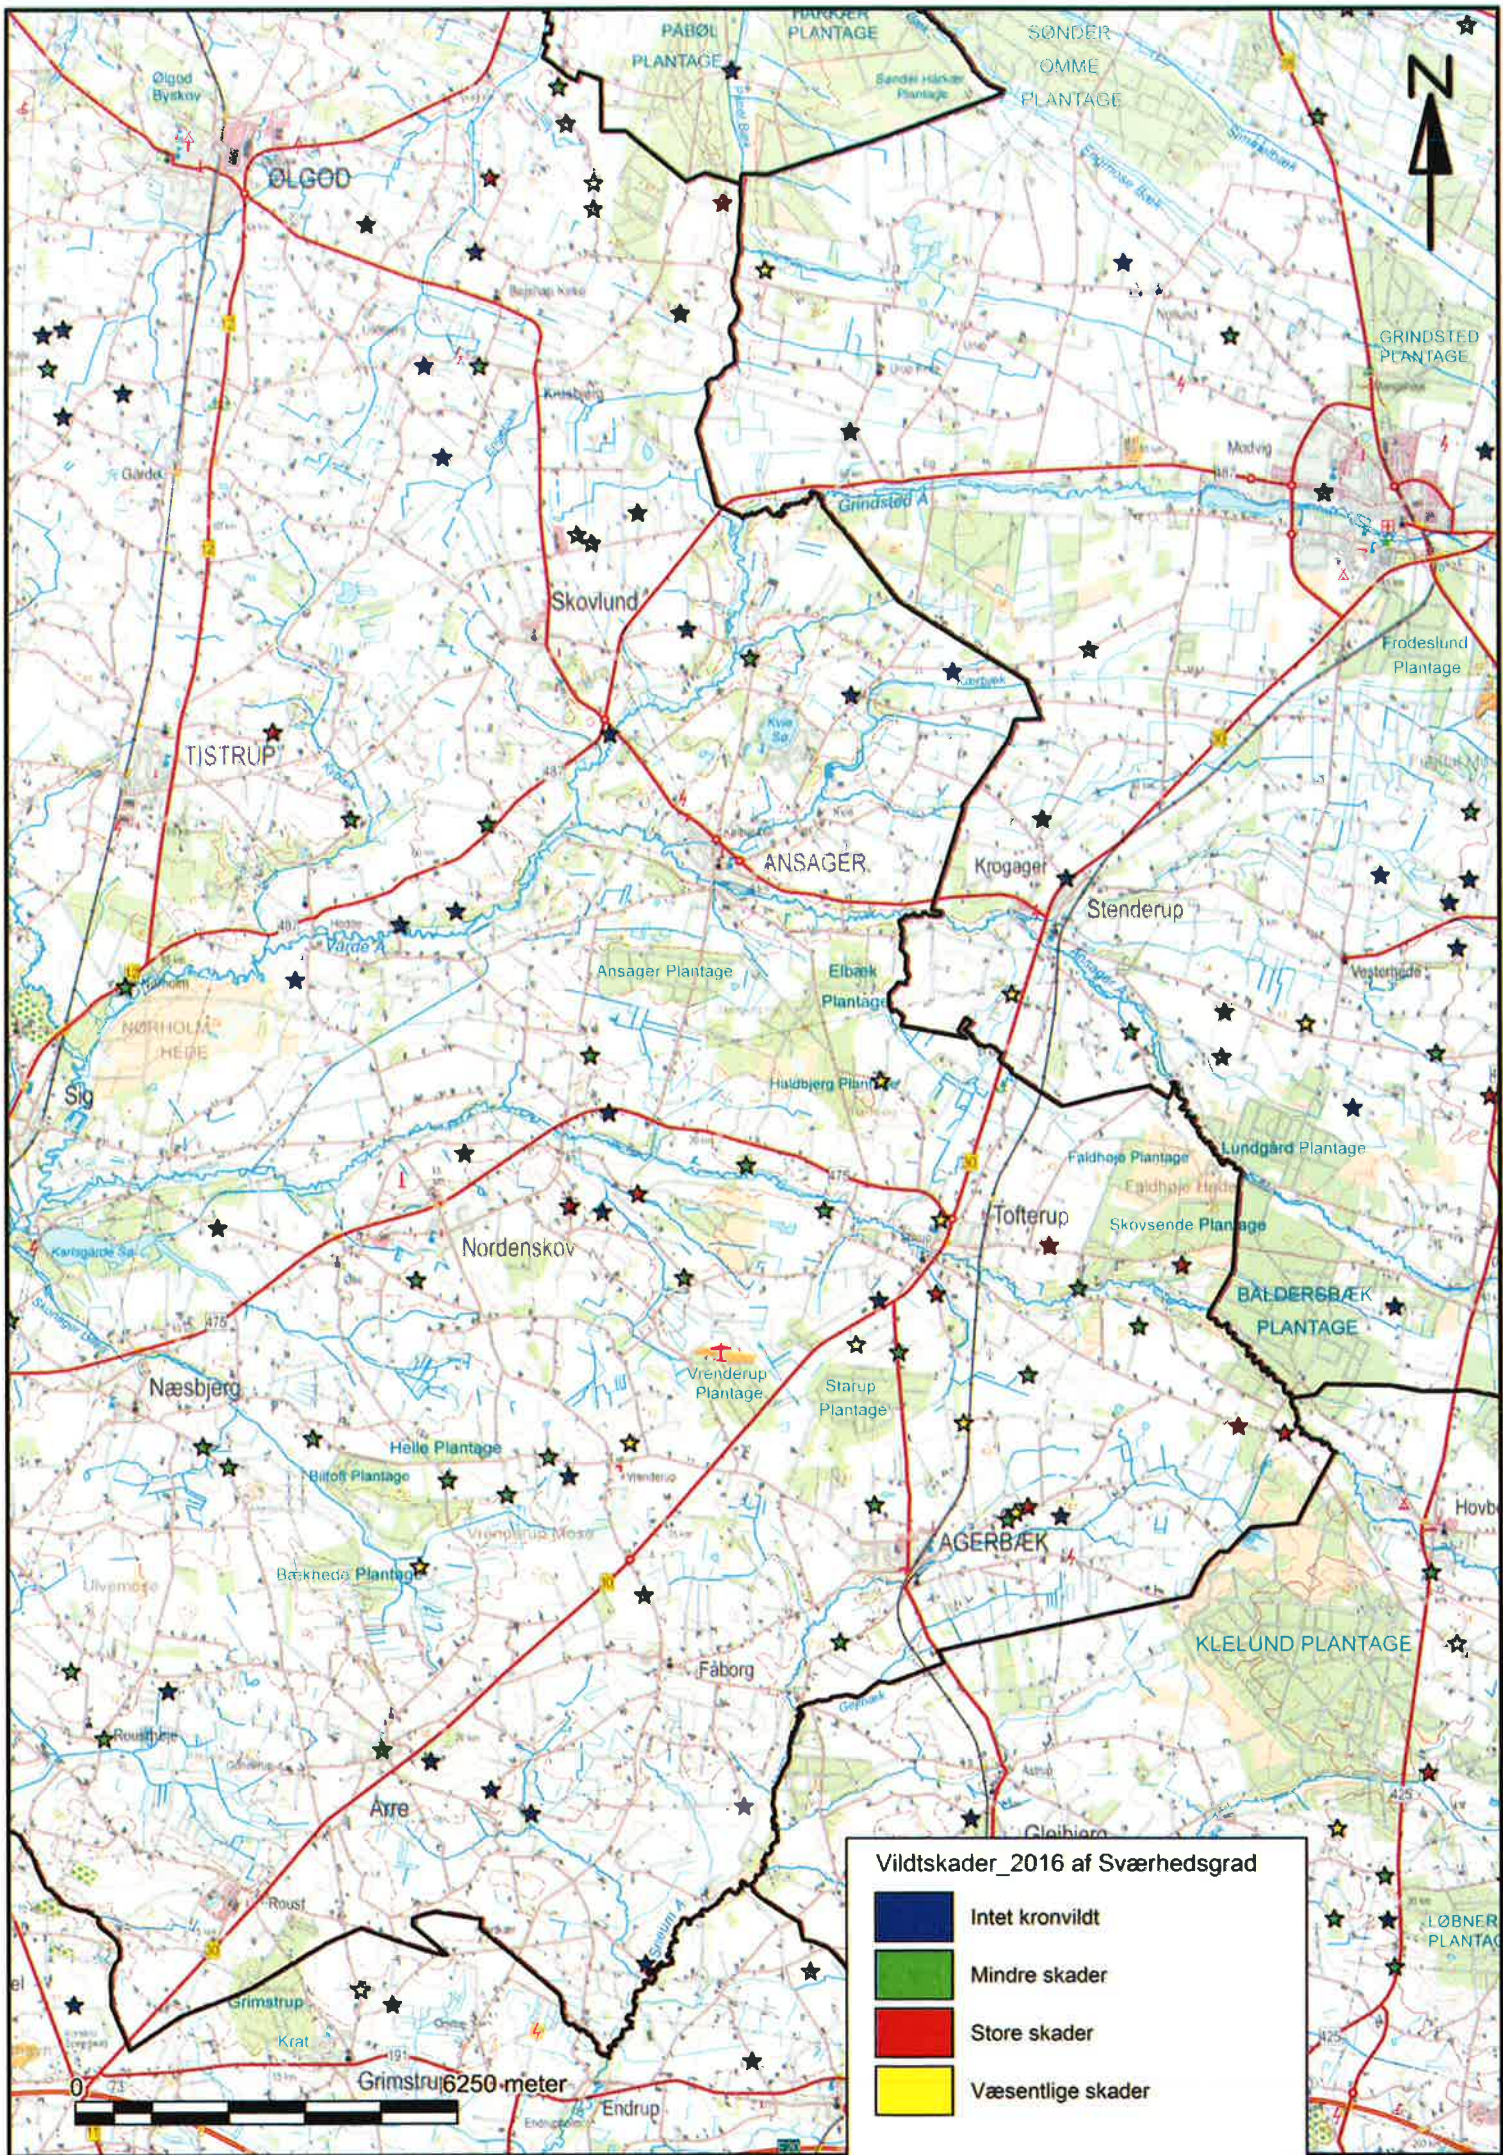

Vildtskader\_2016 af Sværhedsgrad

- Intet kronvildt
- Mindre skader
- Store skader
- Væsentlige skader

0 6250 meter

ØLGOD

TISTRUP

Skovlunde

ANSAGER

Stenderup

Nordenskov

LAGERBÆK

Næsbjerg

Arre

Fåborg

Grimstrup 6250 meter

Endrup

PÅBØL PLANTAGE