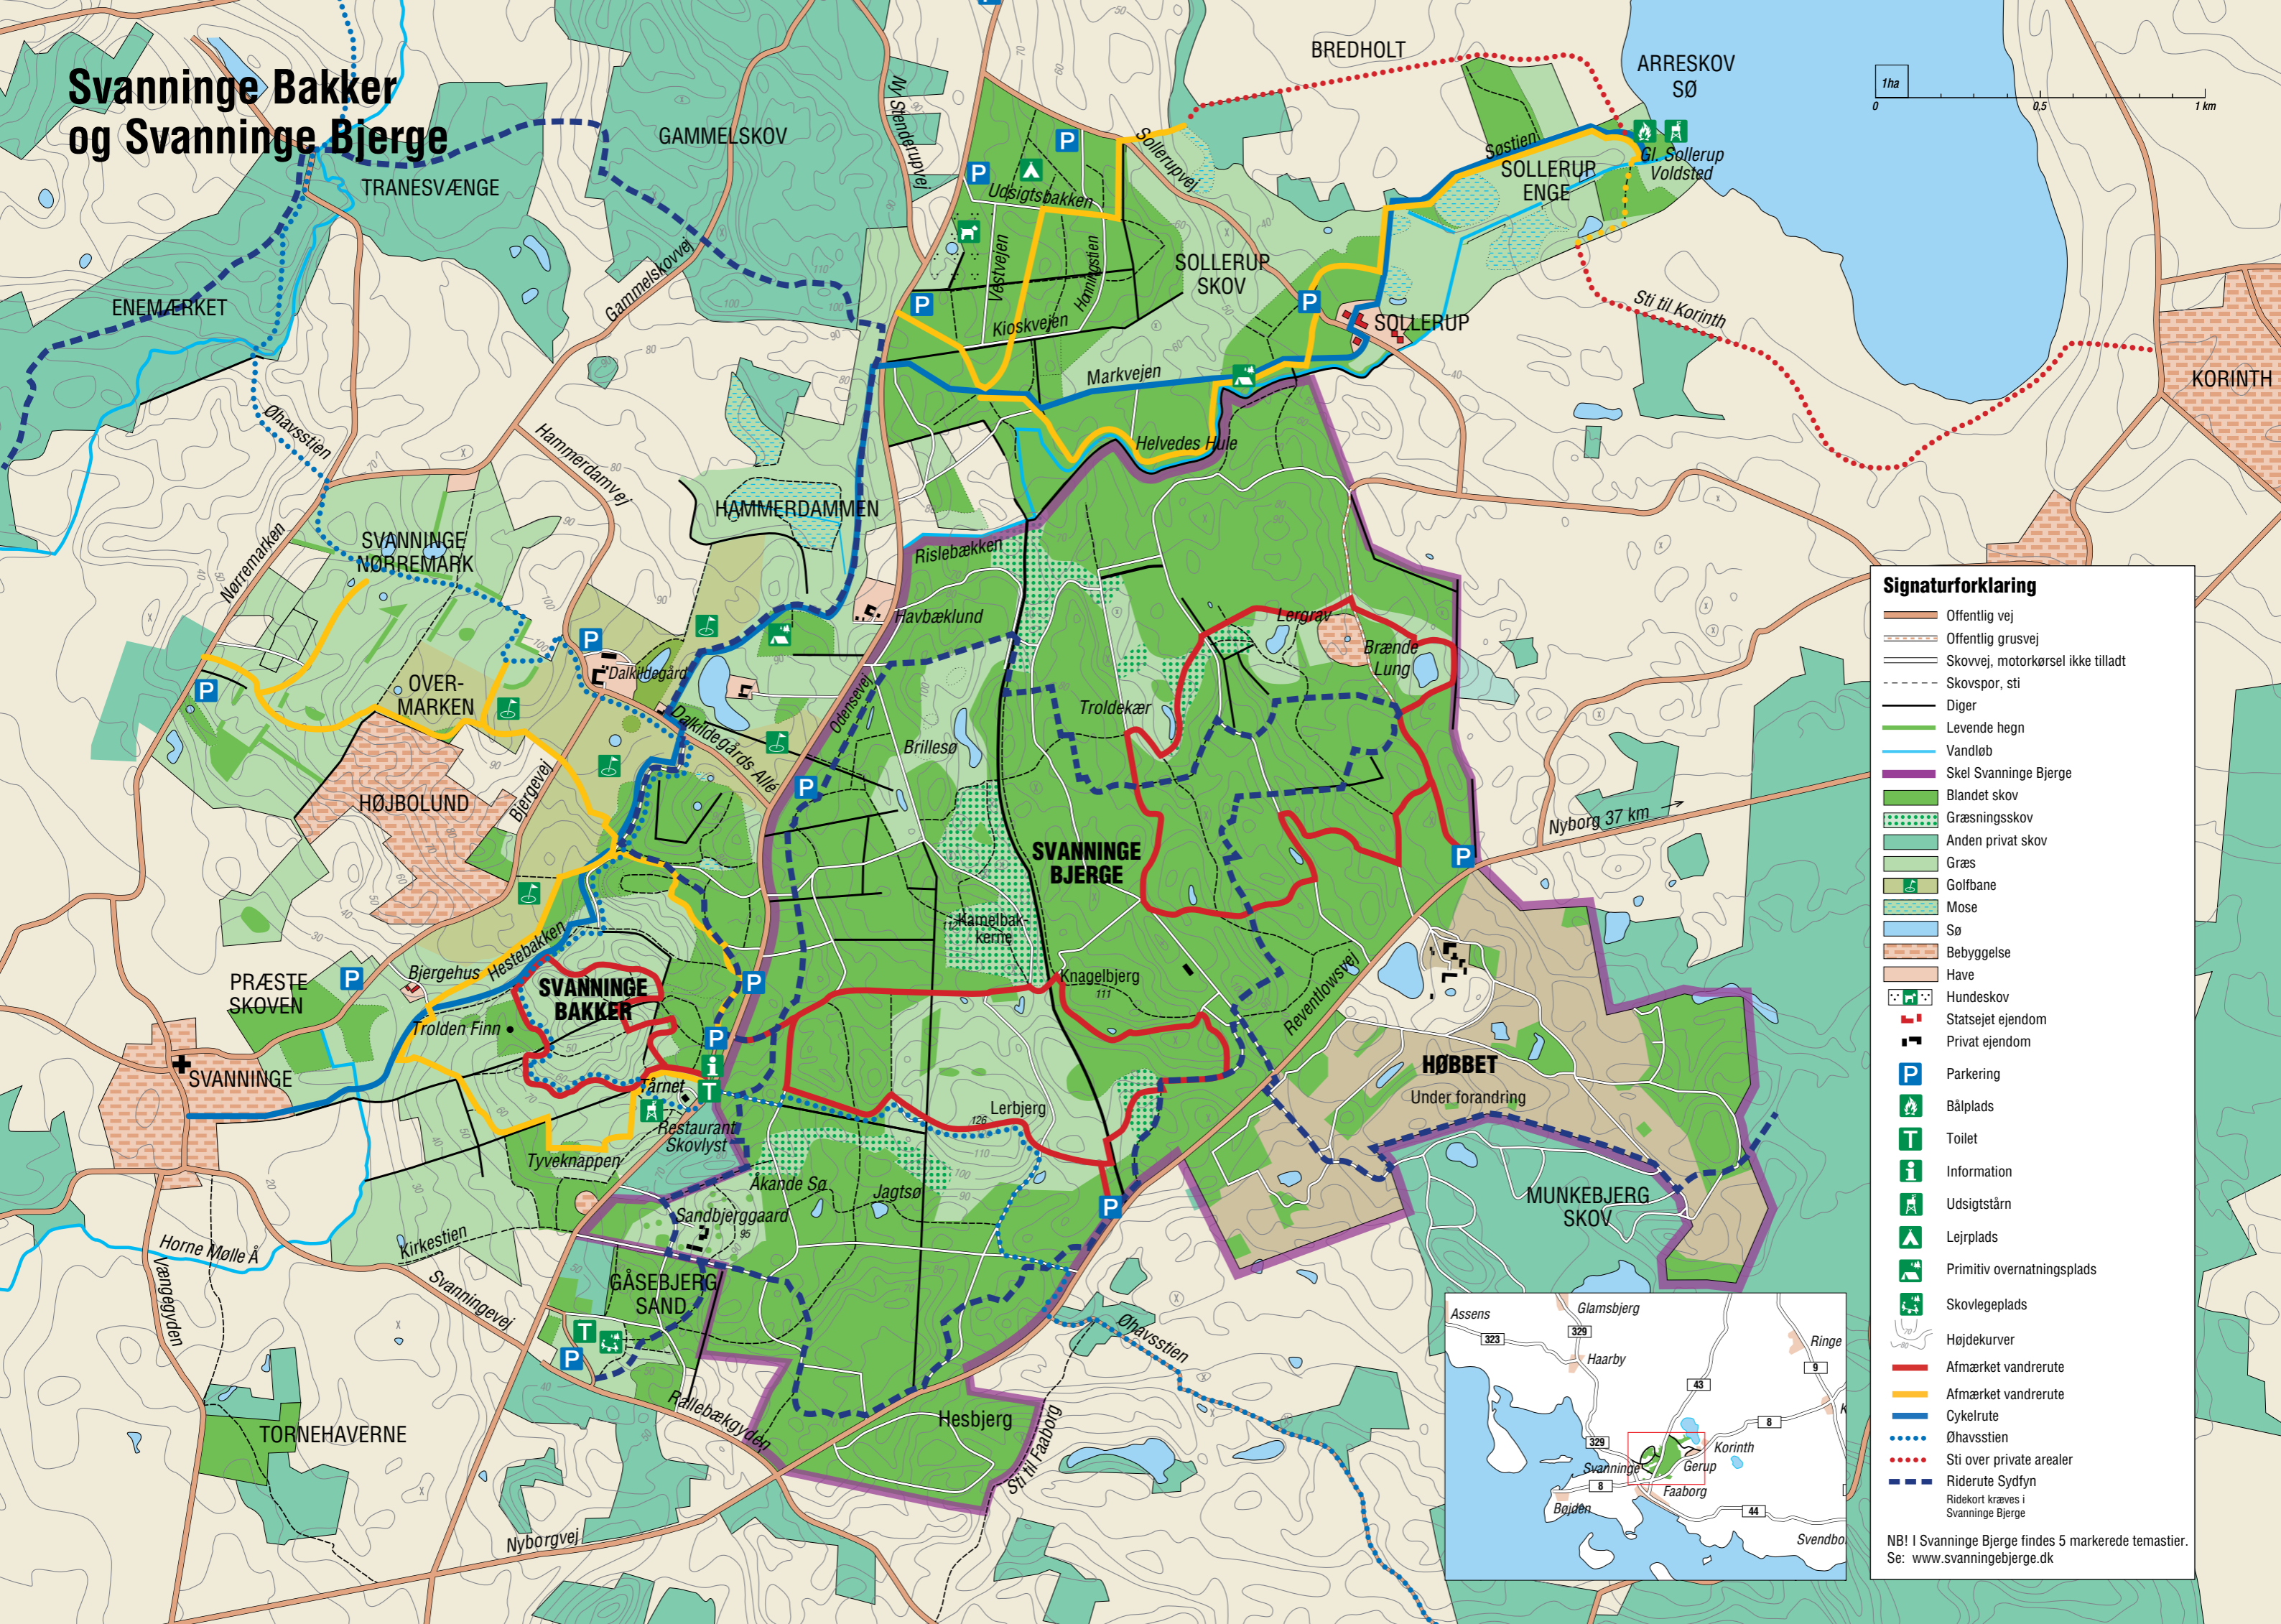

Svanninge Bakker og Svanninge Bjerger

Signaturforklaring

- Offentlig vej
- Offentlig grusvej
- Skovvej, motorkørsel ikke tilladt
- Skovspor, sti
- Diger
- Levende hegn
- Vandløb
- Skel Svanninge Bjerger
- Blandet skov
- Græssingskov
- Anden privat skov
- Græs
- Golfbane
- Mose
- Sø
- Bebyggelse
- Have
- Hundeskov
- Statsejet ejendom
- Privat ejendom
- Parkering
- Bålplads
- Toilet
- Information
- Udsigtstårn
- Lejrplads
- Primitiv overnatningsplads
- Skovlegeplads
- Højdekurver
- Afmærket vandrute
- Afmærket vandrute
- Cykelrute
- Øhavsstien
- Sti over private arealer
- Riderute Syd fyn
Ridekort kræves i Svanninge Bjerger

NB! I Svanninge Bjerger findes 5 markerede temastier.
Se: www.svanningebjerger.dk