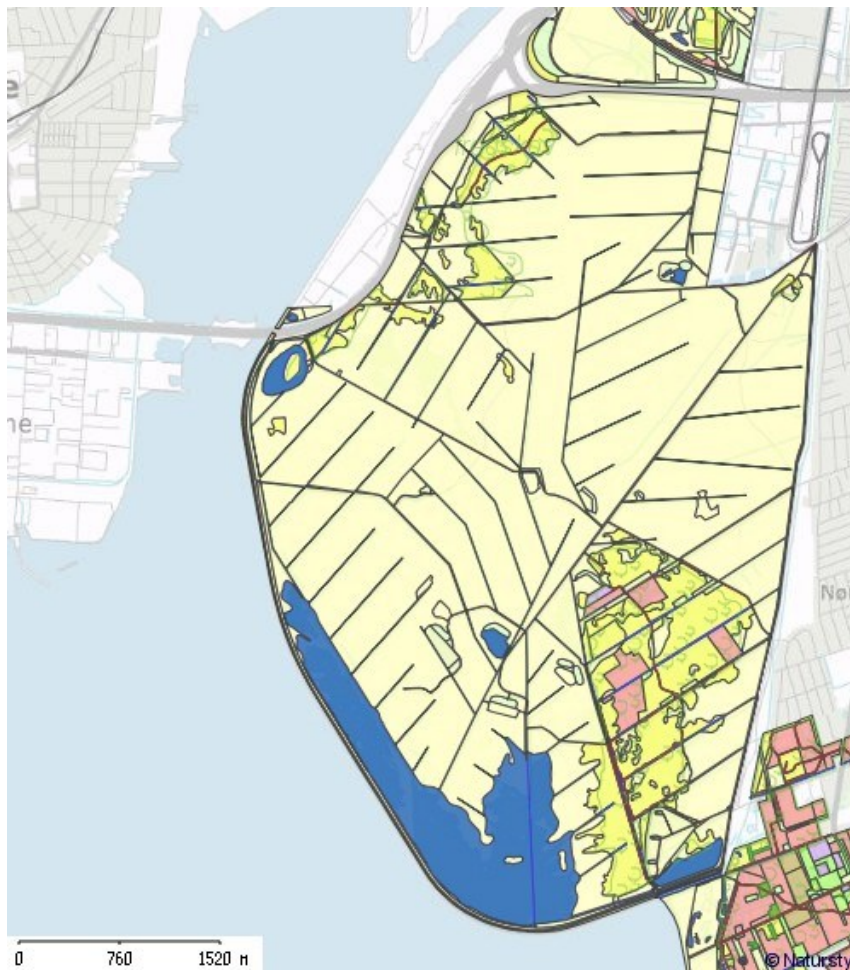

Bilag 6: Oversigtskort over arealerne

- Fredskov
- Bøg
- Eg
- Ask
- Ær, Løn
- Andet løvtræ
- Rødgran
- Øvrige picea-arter, Douglasgran
- Abies-arter
- Contortafyr
- Bjergfyr
- Andet nåltræ
- Sø
- Vandløb
- Bilfast vej
- Ager
- Slette, Overdrev
- Militært anlæg
- Anden anvendelse