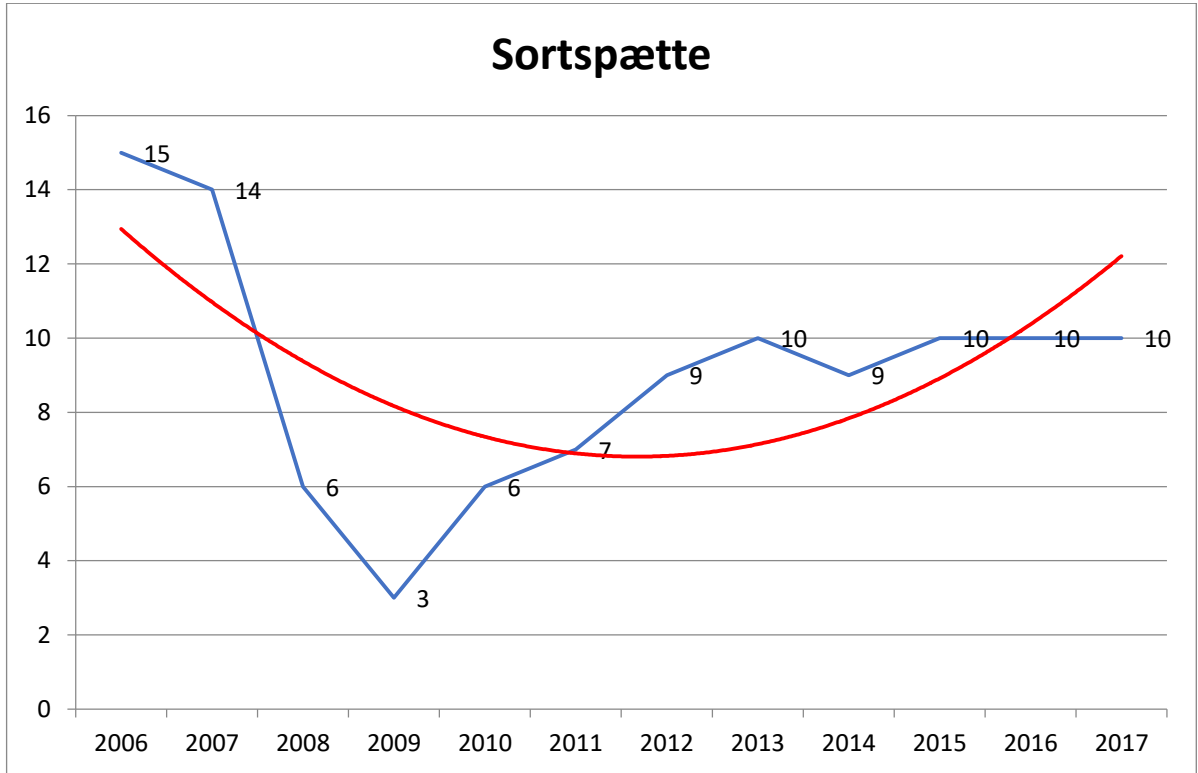

Status på Natura 2000 udpegningsarter m.fl. i Gribskov 2017:

Rødrygget tornskade

Duehøg

Svaleklire