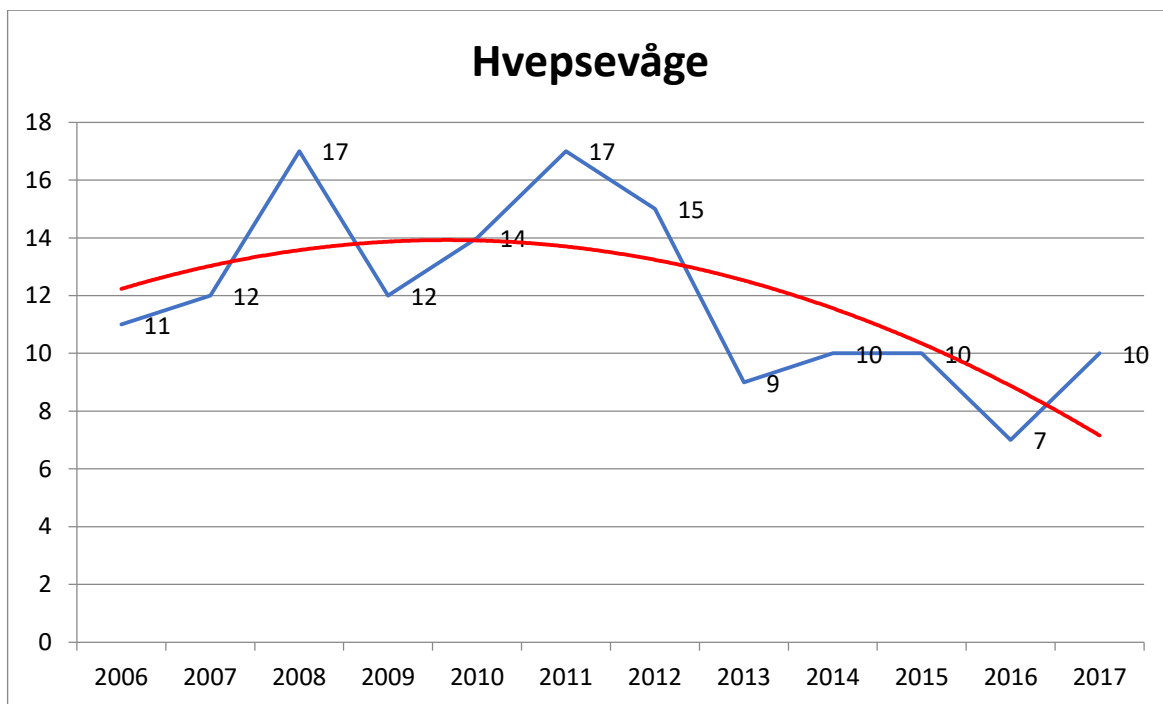

Status på Natura 2000 udpegningsarter m.fl. i Gribskov 2017:

Rødrygget tornskade

Duehøg

Svaleklire