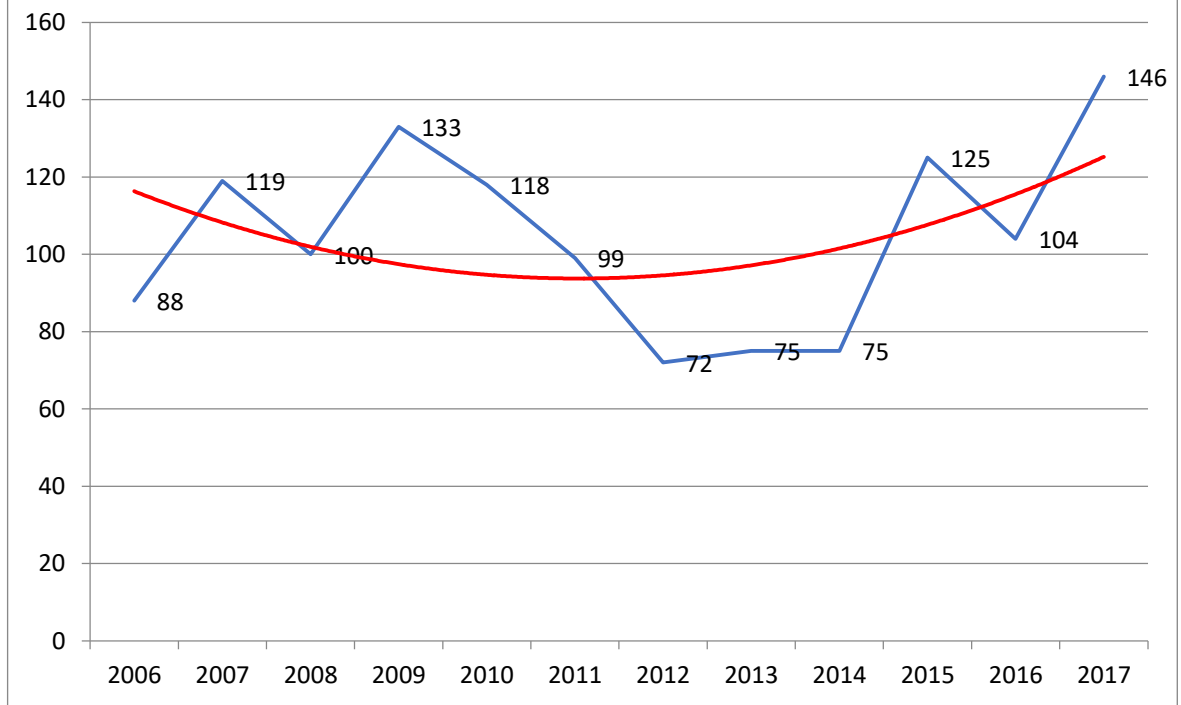

Status på Natura 2000 udpegningsarter m.fl. i Gribskov 2017:

Rødrygget tornskade

Duehøg

Svaleklire