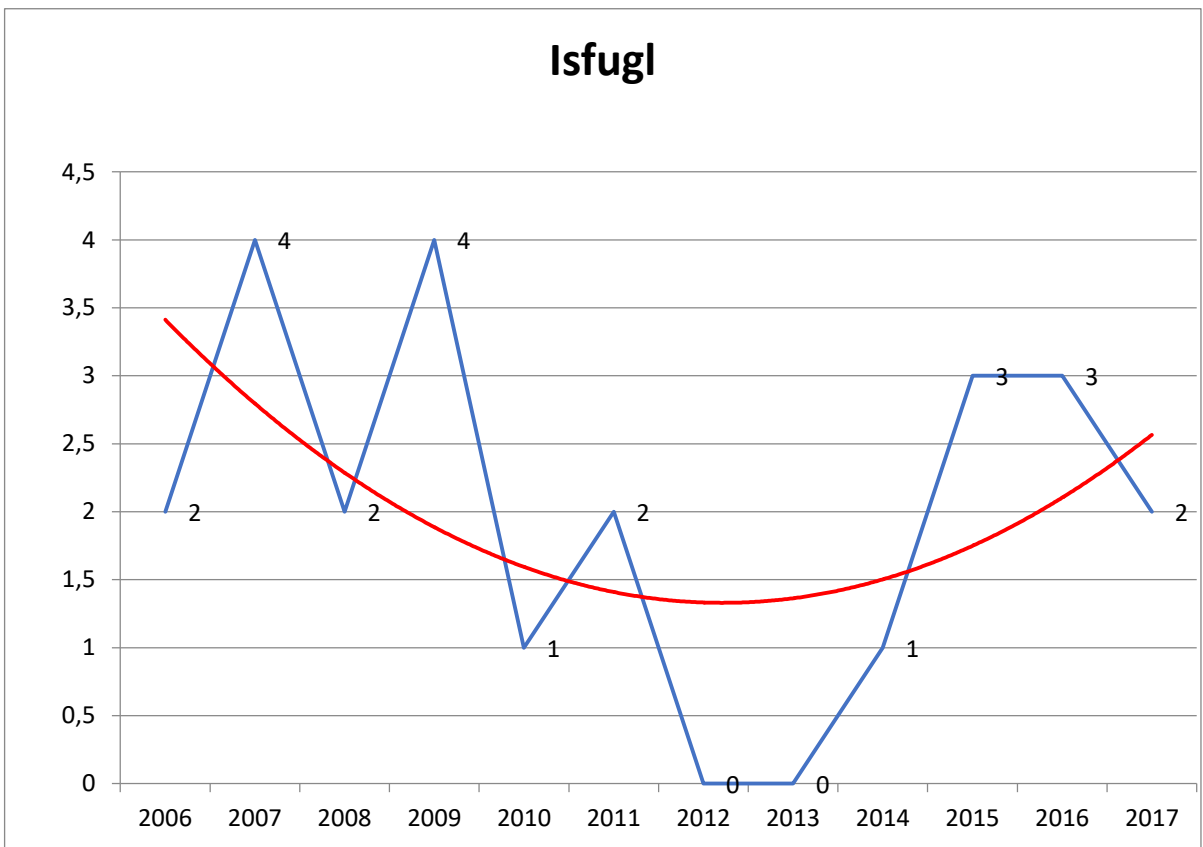

Status på Natura 2000 udpegningsarter m.fl. i Gribskov 2017:

Rødrygget tornskade

Duehøg

Svaleklire