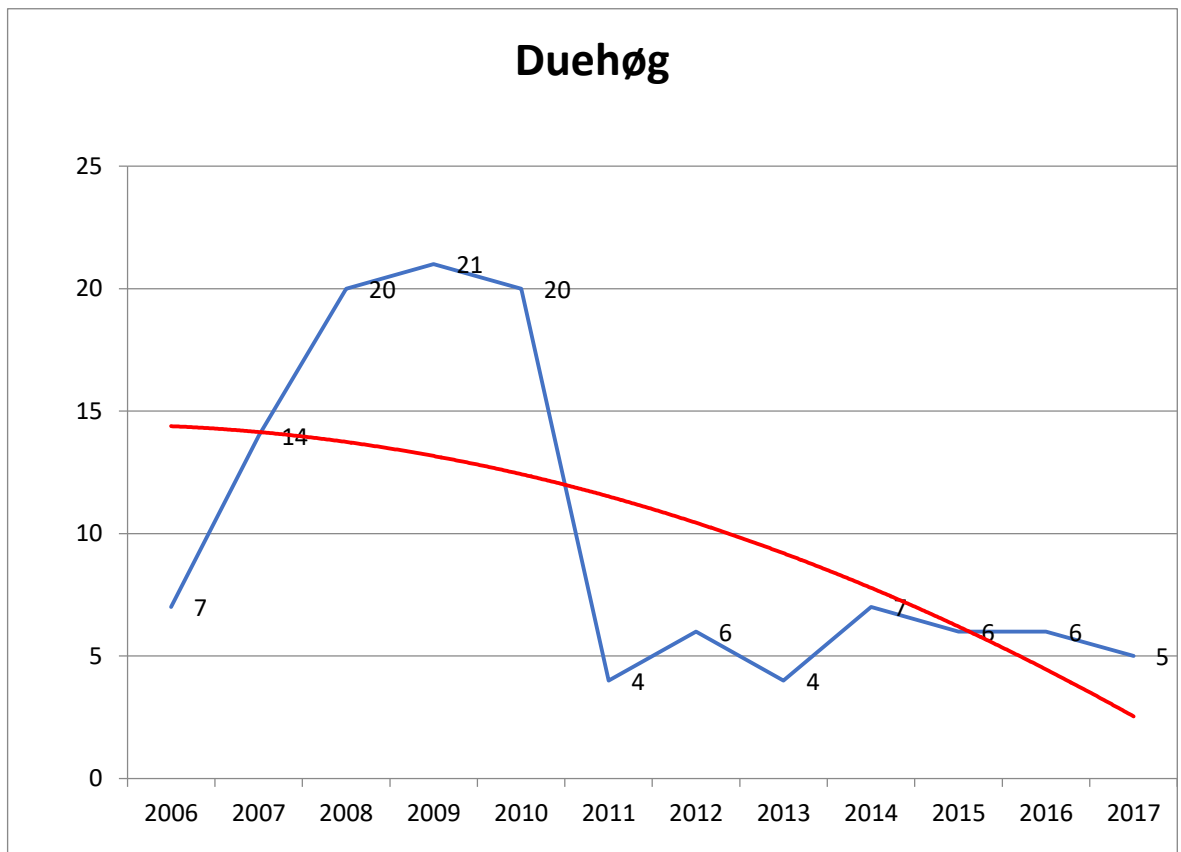

Status på Natura 2000 udpegningsarter m.fl. i Gribskov 2017:

Rødrygget tornskade

Duehøg

Svaleklire