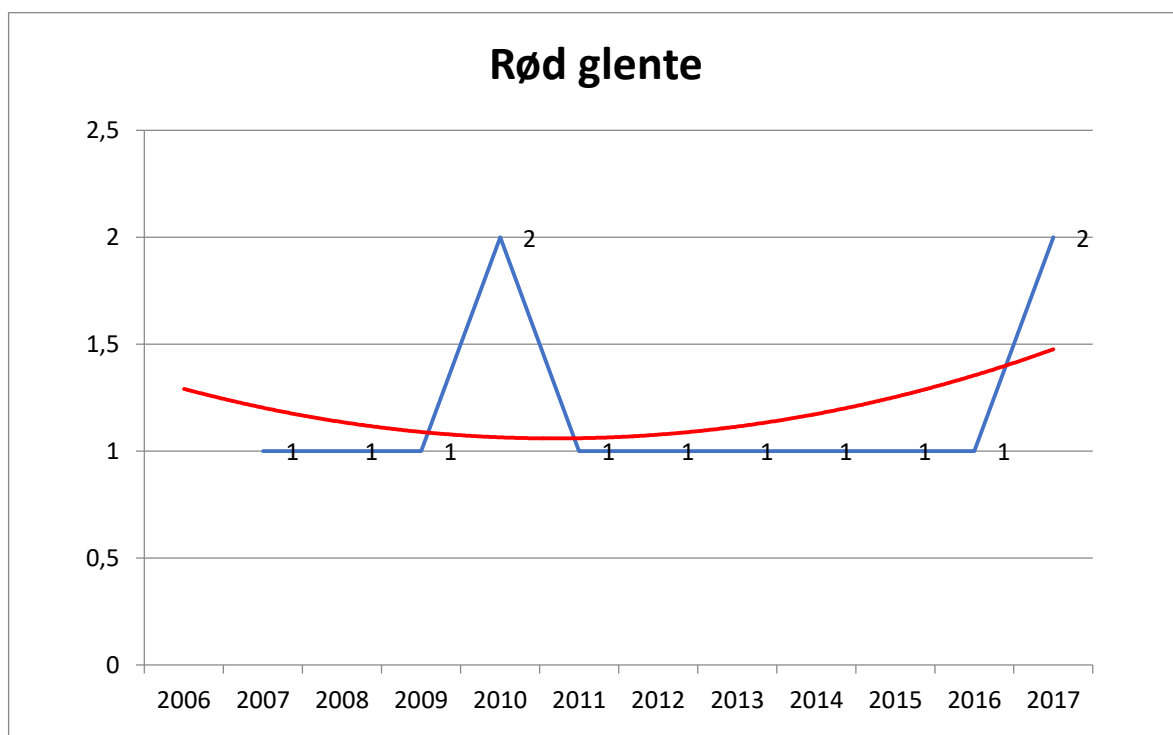

Status på Natura 2000 udpegningsarter m.fl. i Gribskov 2017:

Rødrygget tornskade

Duehøg

Svaleklire