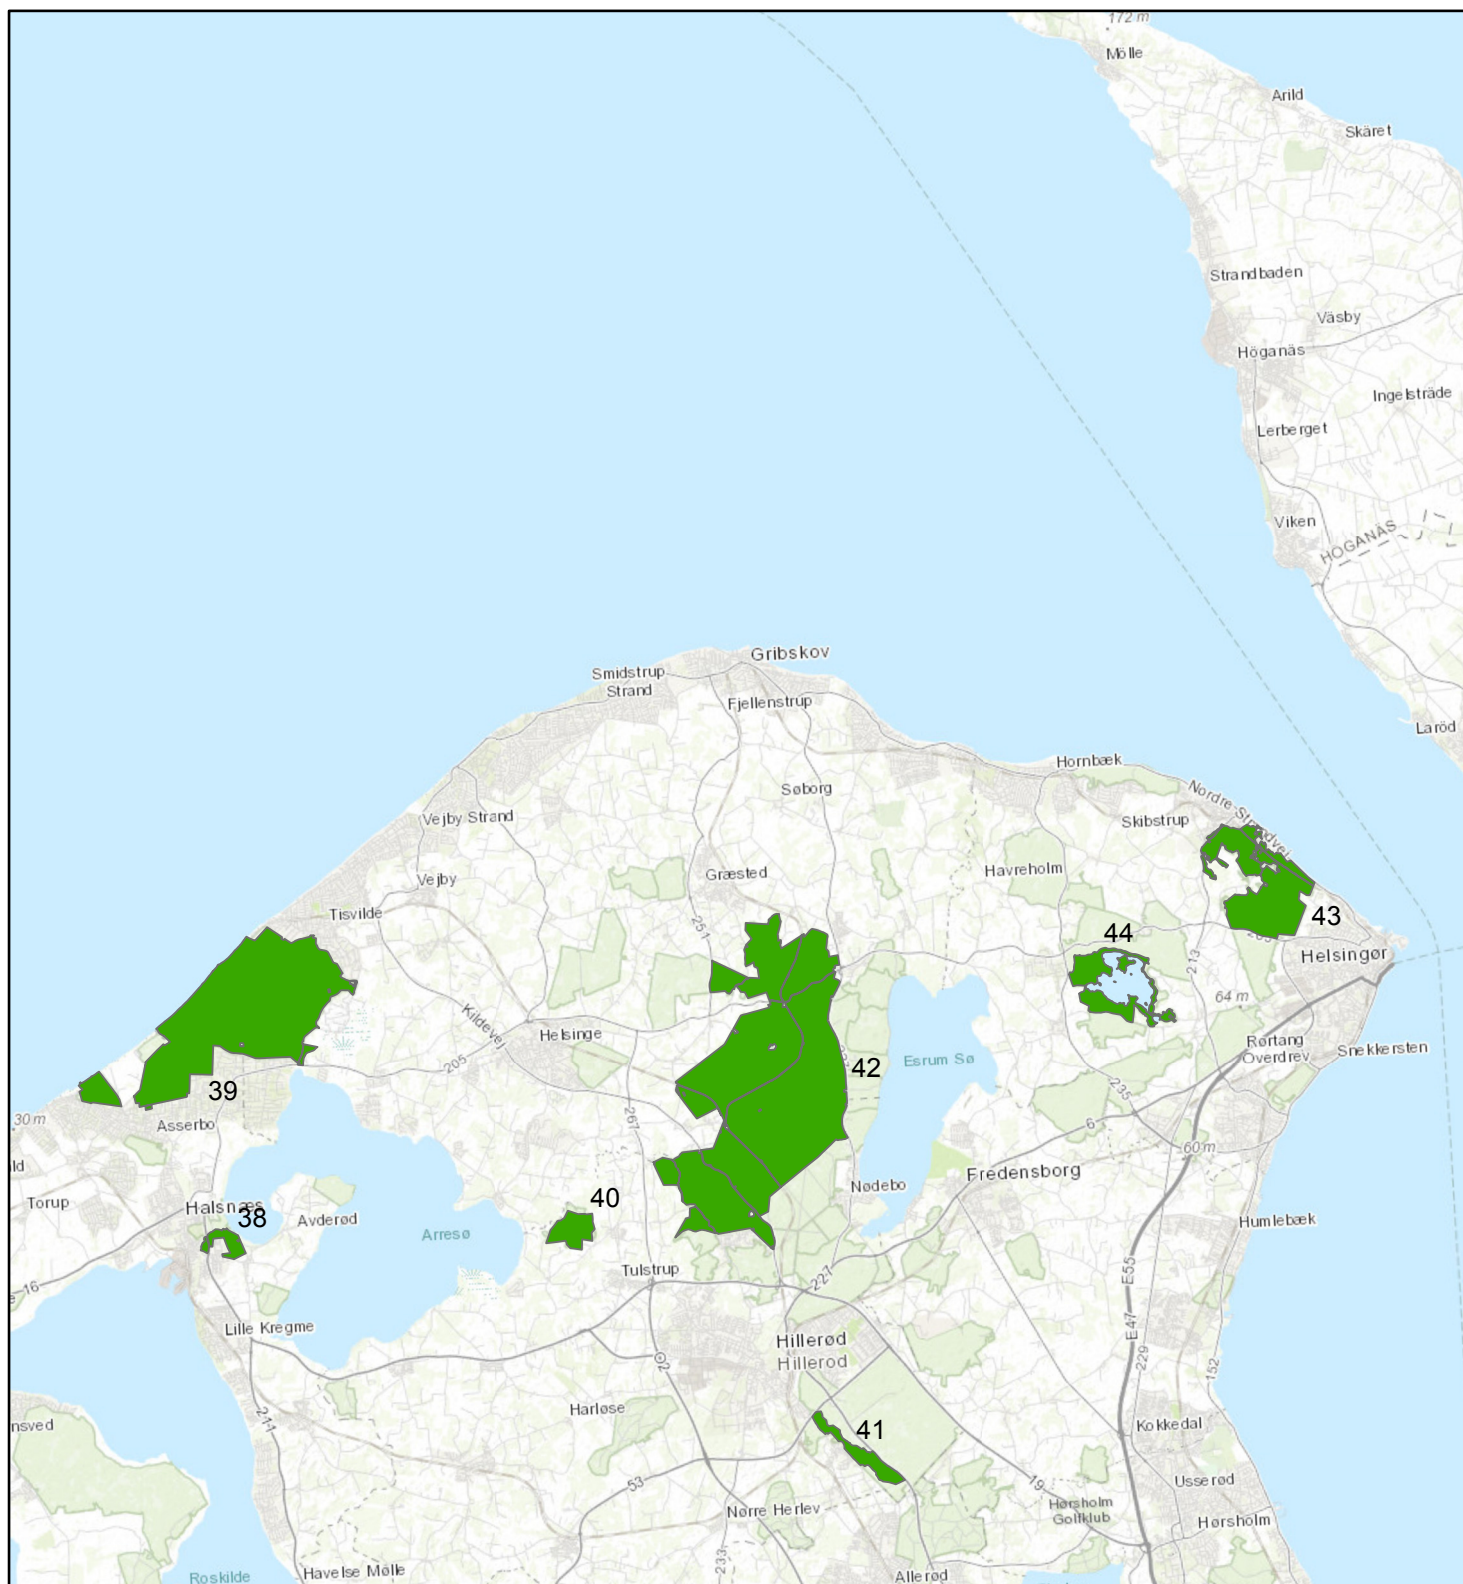

Nordsjælland

Esri, HERE, Garmin, FAO, USGS, NGA

Nye udpegninger

38 Arresødal Skov

39 Tisvilde Hegn

40 Nejede Vesterskov

41 Store Dyrehave

42 Gribskov

43 Hellebæk, Teglstrup Hegn

44 Gurre Vang og Horserød Hegn