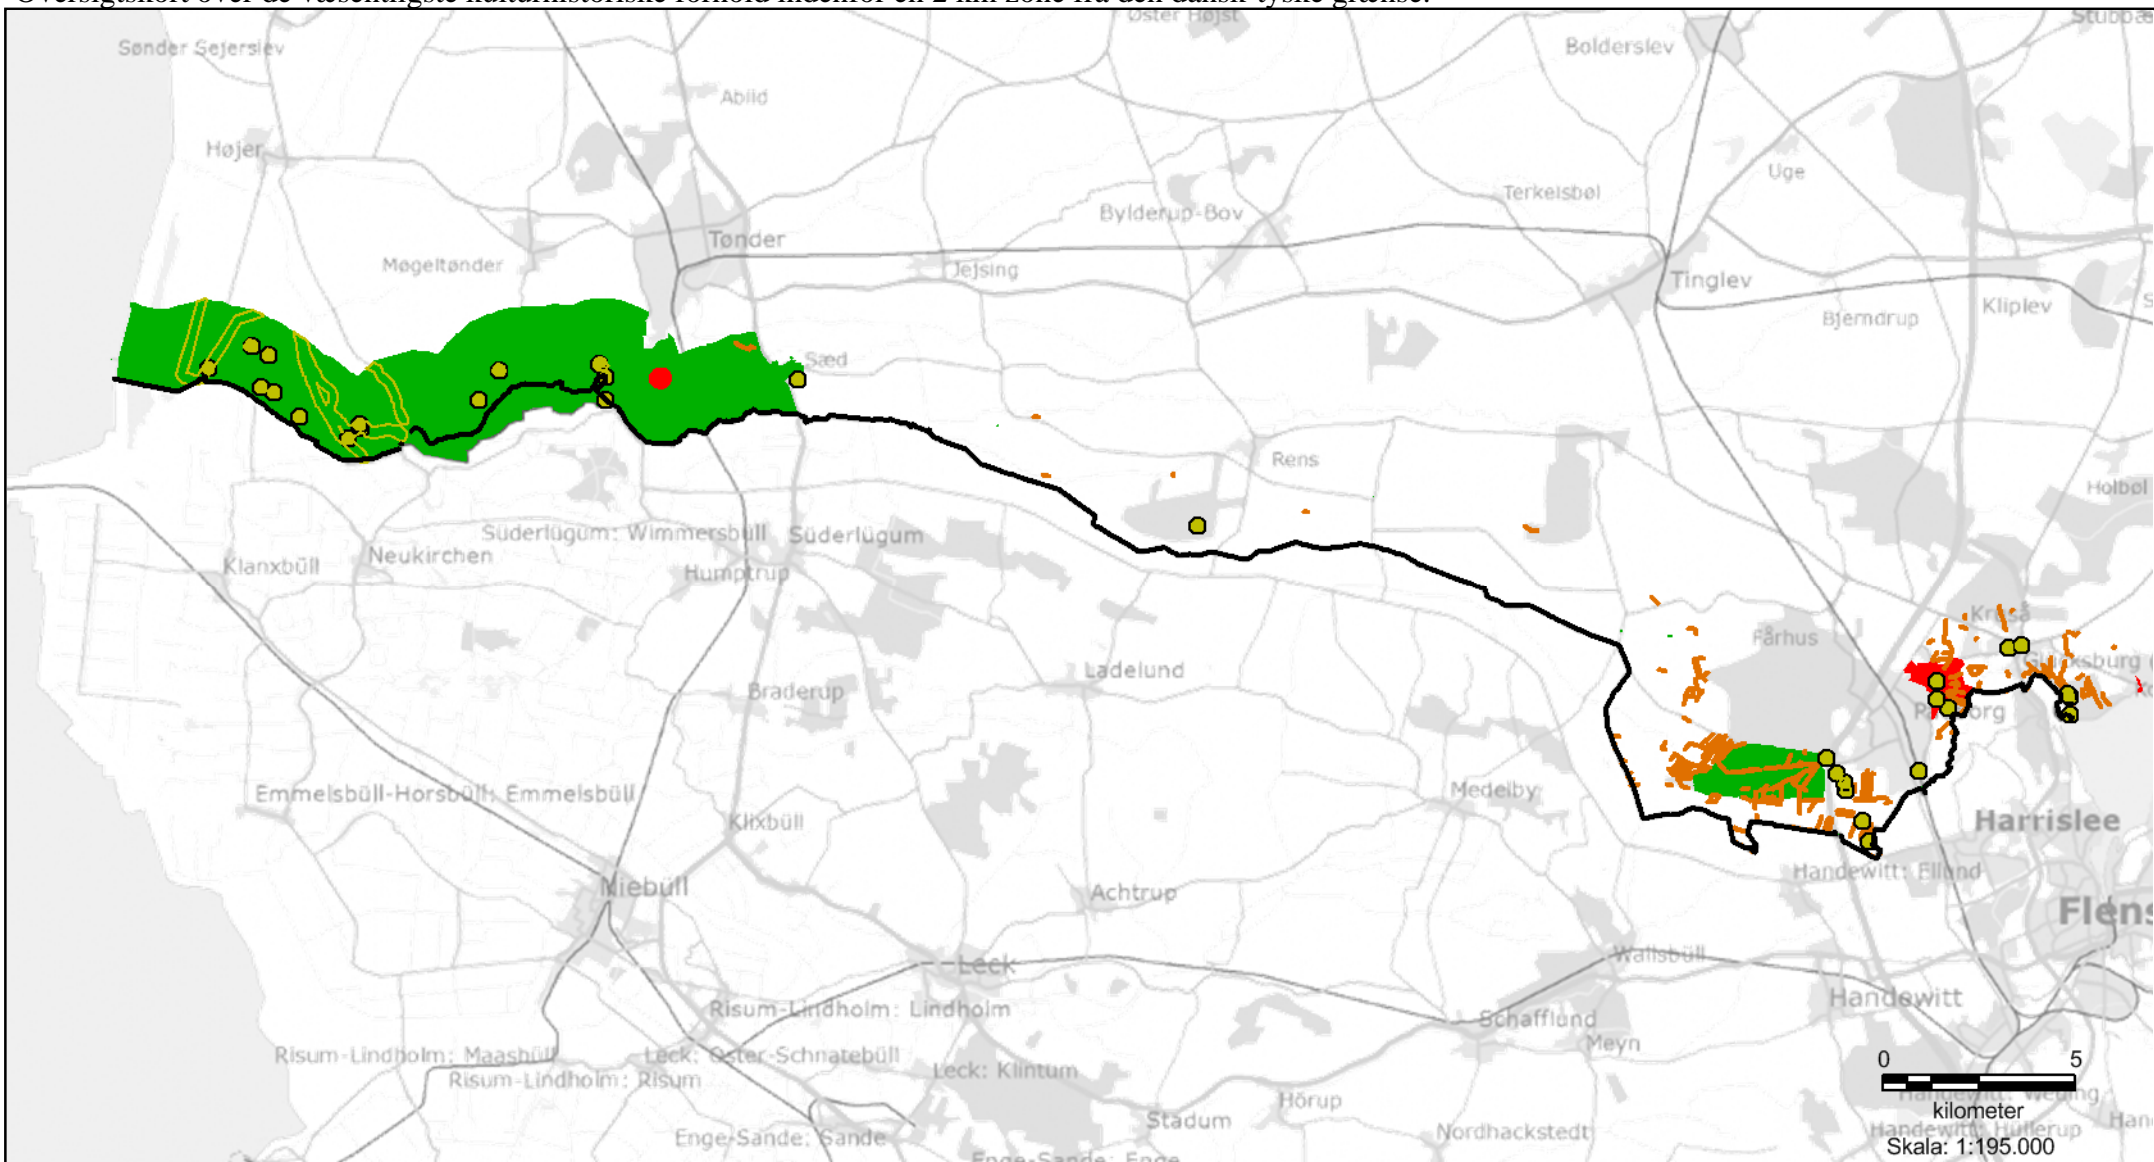

Oversigtskort over de væsentligste kulturhistoriske forhold indenfor en 2 km zone fra den dansk-tyske grænse.

Signaturforklaring

- Vildsvinehegn
- Beskyttet dige
- Kulturarvsarealer og Kulturmiljøer
- Fredet fortidsminde
- Kirkeomgivelse
- beskyttelseslinje

Data er indhentet fra Danmark arealinformation marts 2018.

Indledende kortlægning af plan- og lovgivningsmæssige forhold. Der er ikke lavet undersøgelser af konkrete forekomster i området.