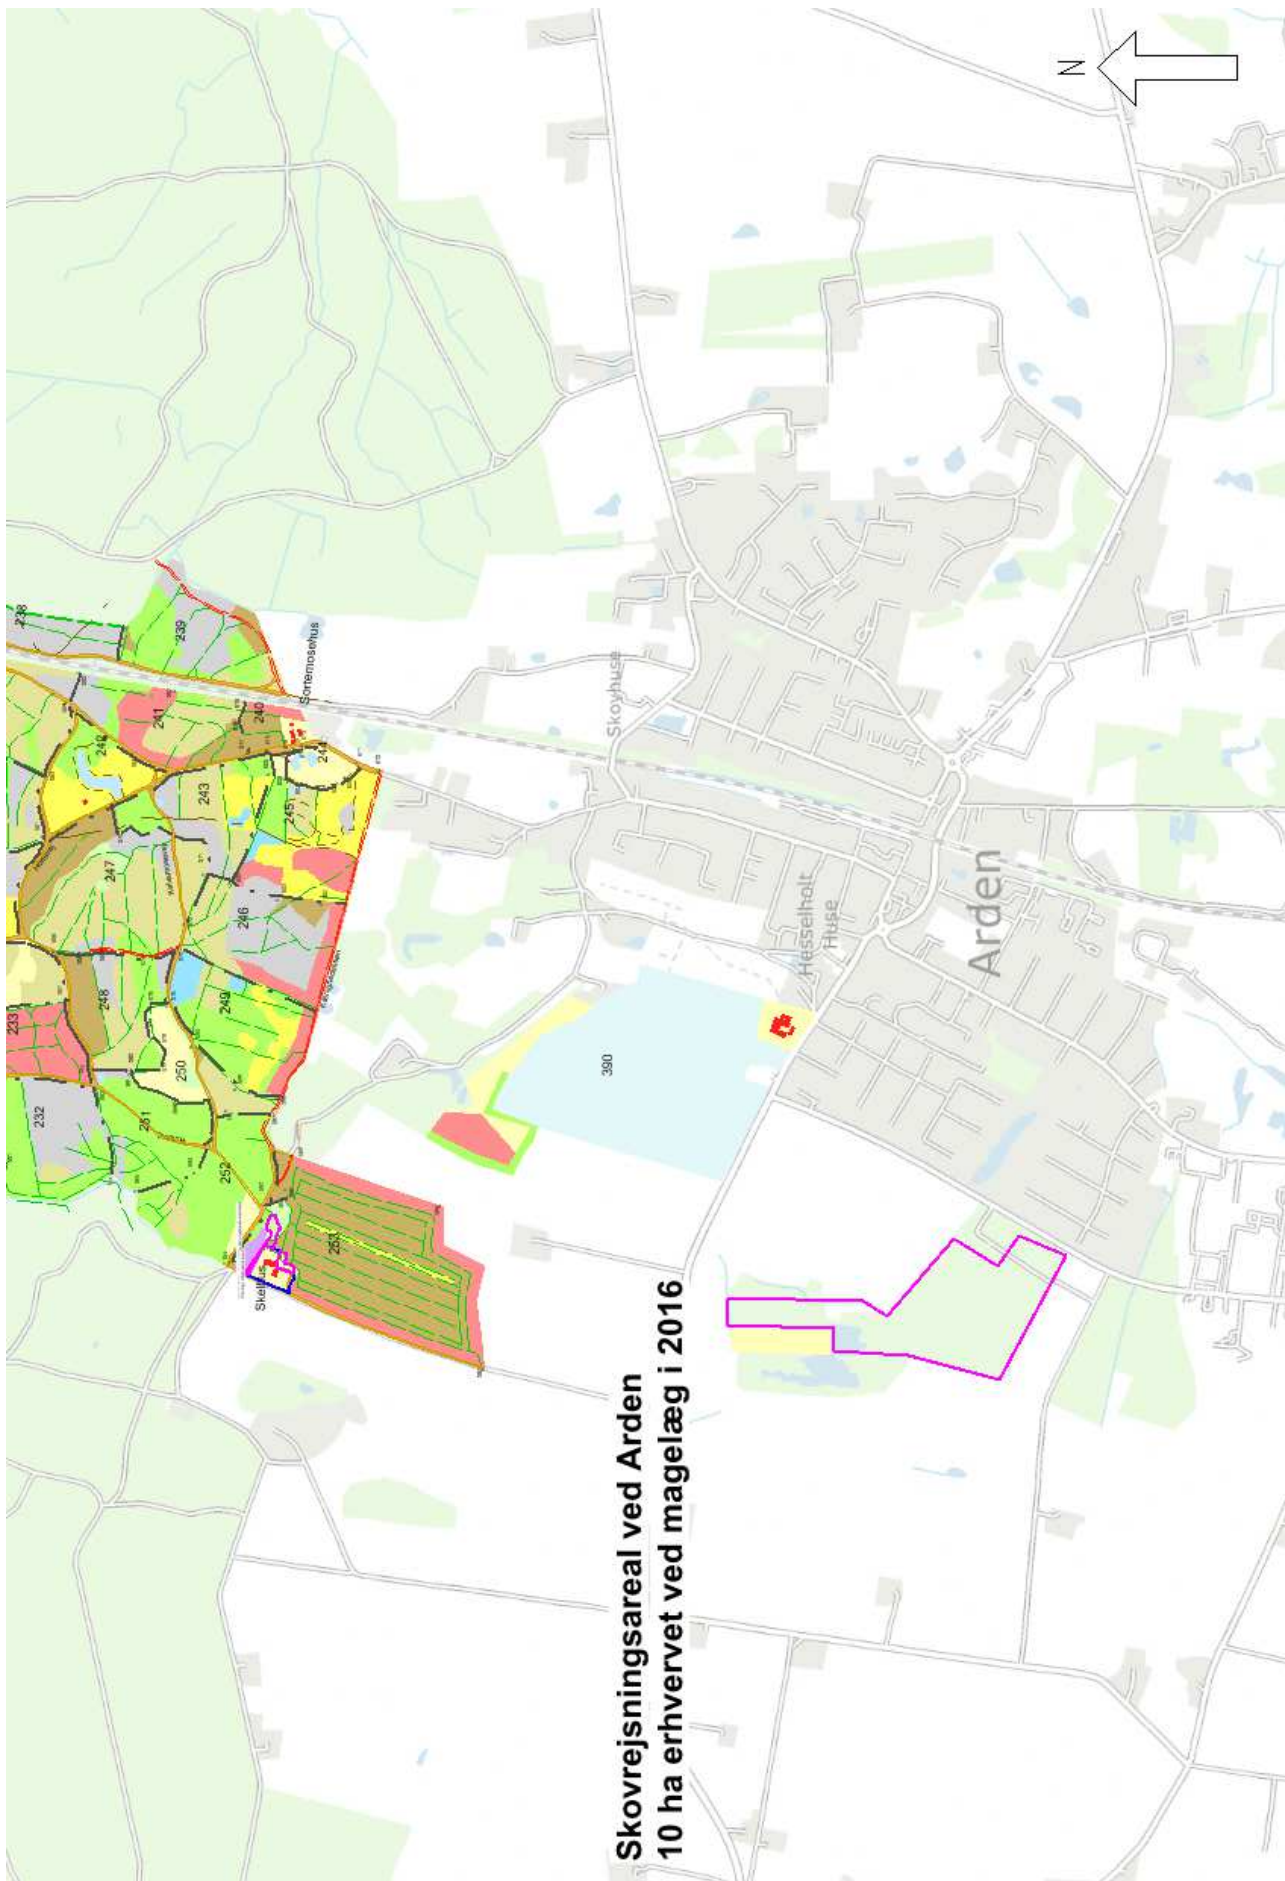

**Skovrejsningsareal ved Aars.
Blærevej 37
6 ha erhvervet i 2017**

**Skovrejsningsareal ved Aars.
Hvorvarpvej 37
40 ud af 57 ha tilplantet i 2016**

**Skovrejsningsareal ved Arden
10 ha erhvervet ved mangelæg i 2016**