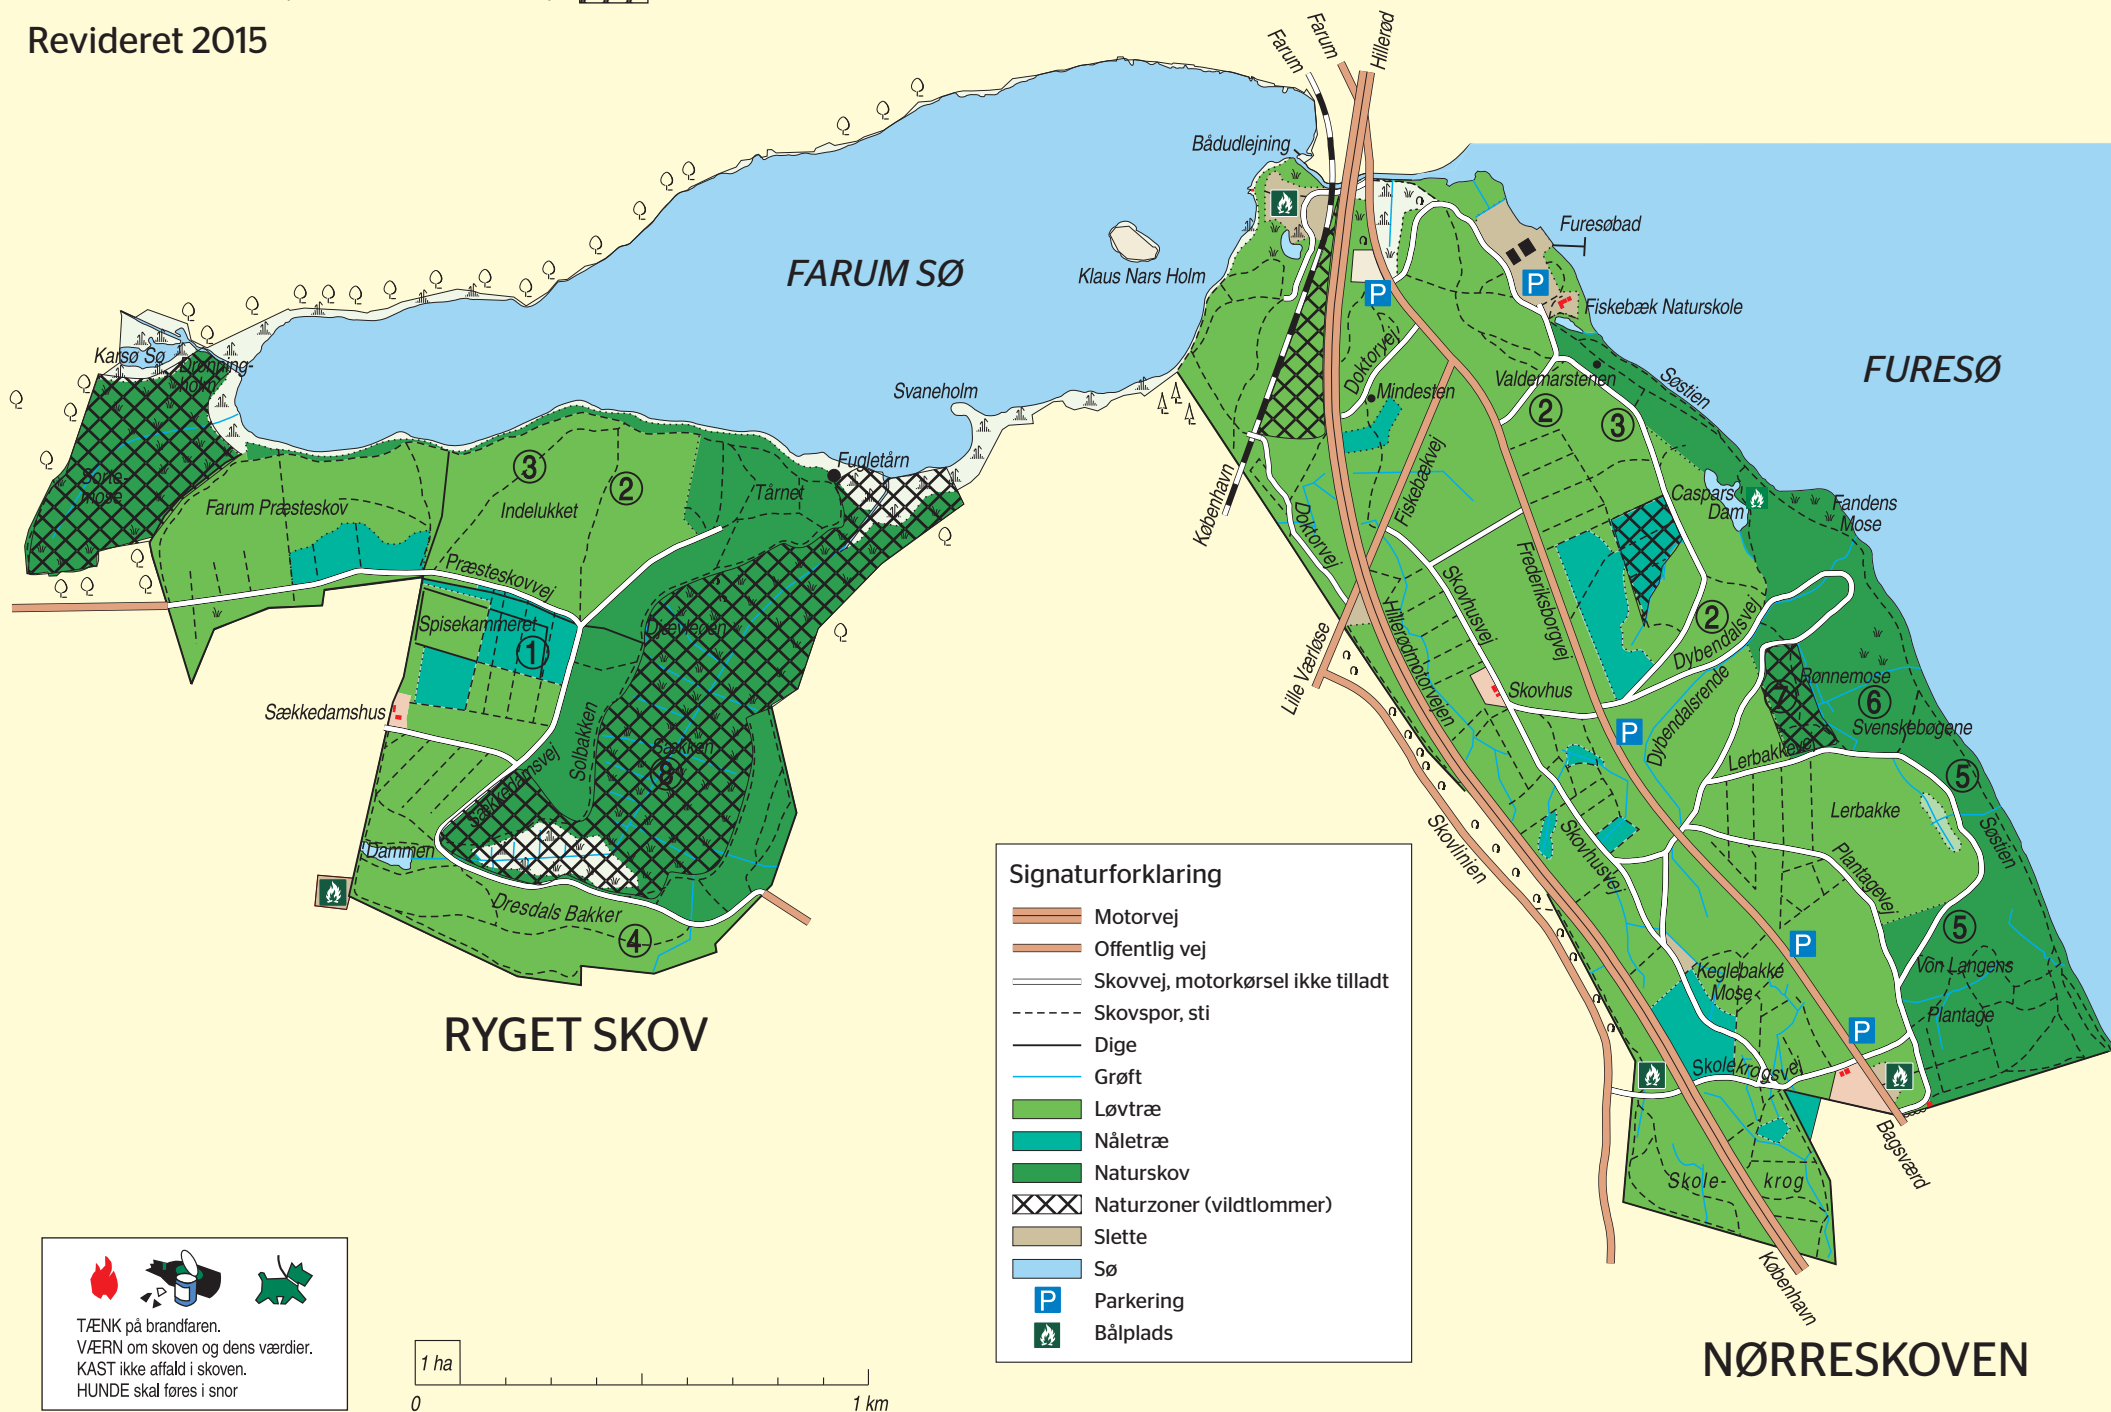

Naturzoner (vildtlommer)

Revideret 2015

  
 TÆNK på brandfaren.
 VÆRN om skoven og dens værdier.
 KAST ikke affald i skoven.
 HUNDE skal føres i snor

Signaturforklaring

	Motorvej
	Offentlig vej
	Skovvej, motorkørsel ikke tilladt
	Skovspor, sti
	Dige
	Grøft
	Løvtræ
	Nåletræ
	Naturskov
	Naturzoner (vildtlommer)
	Slette
	Sø
	Parkering
	Bålplads

NØRRESKOVEN