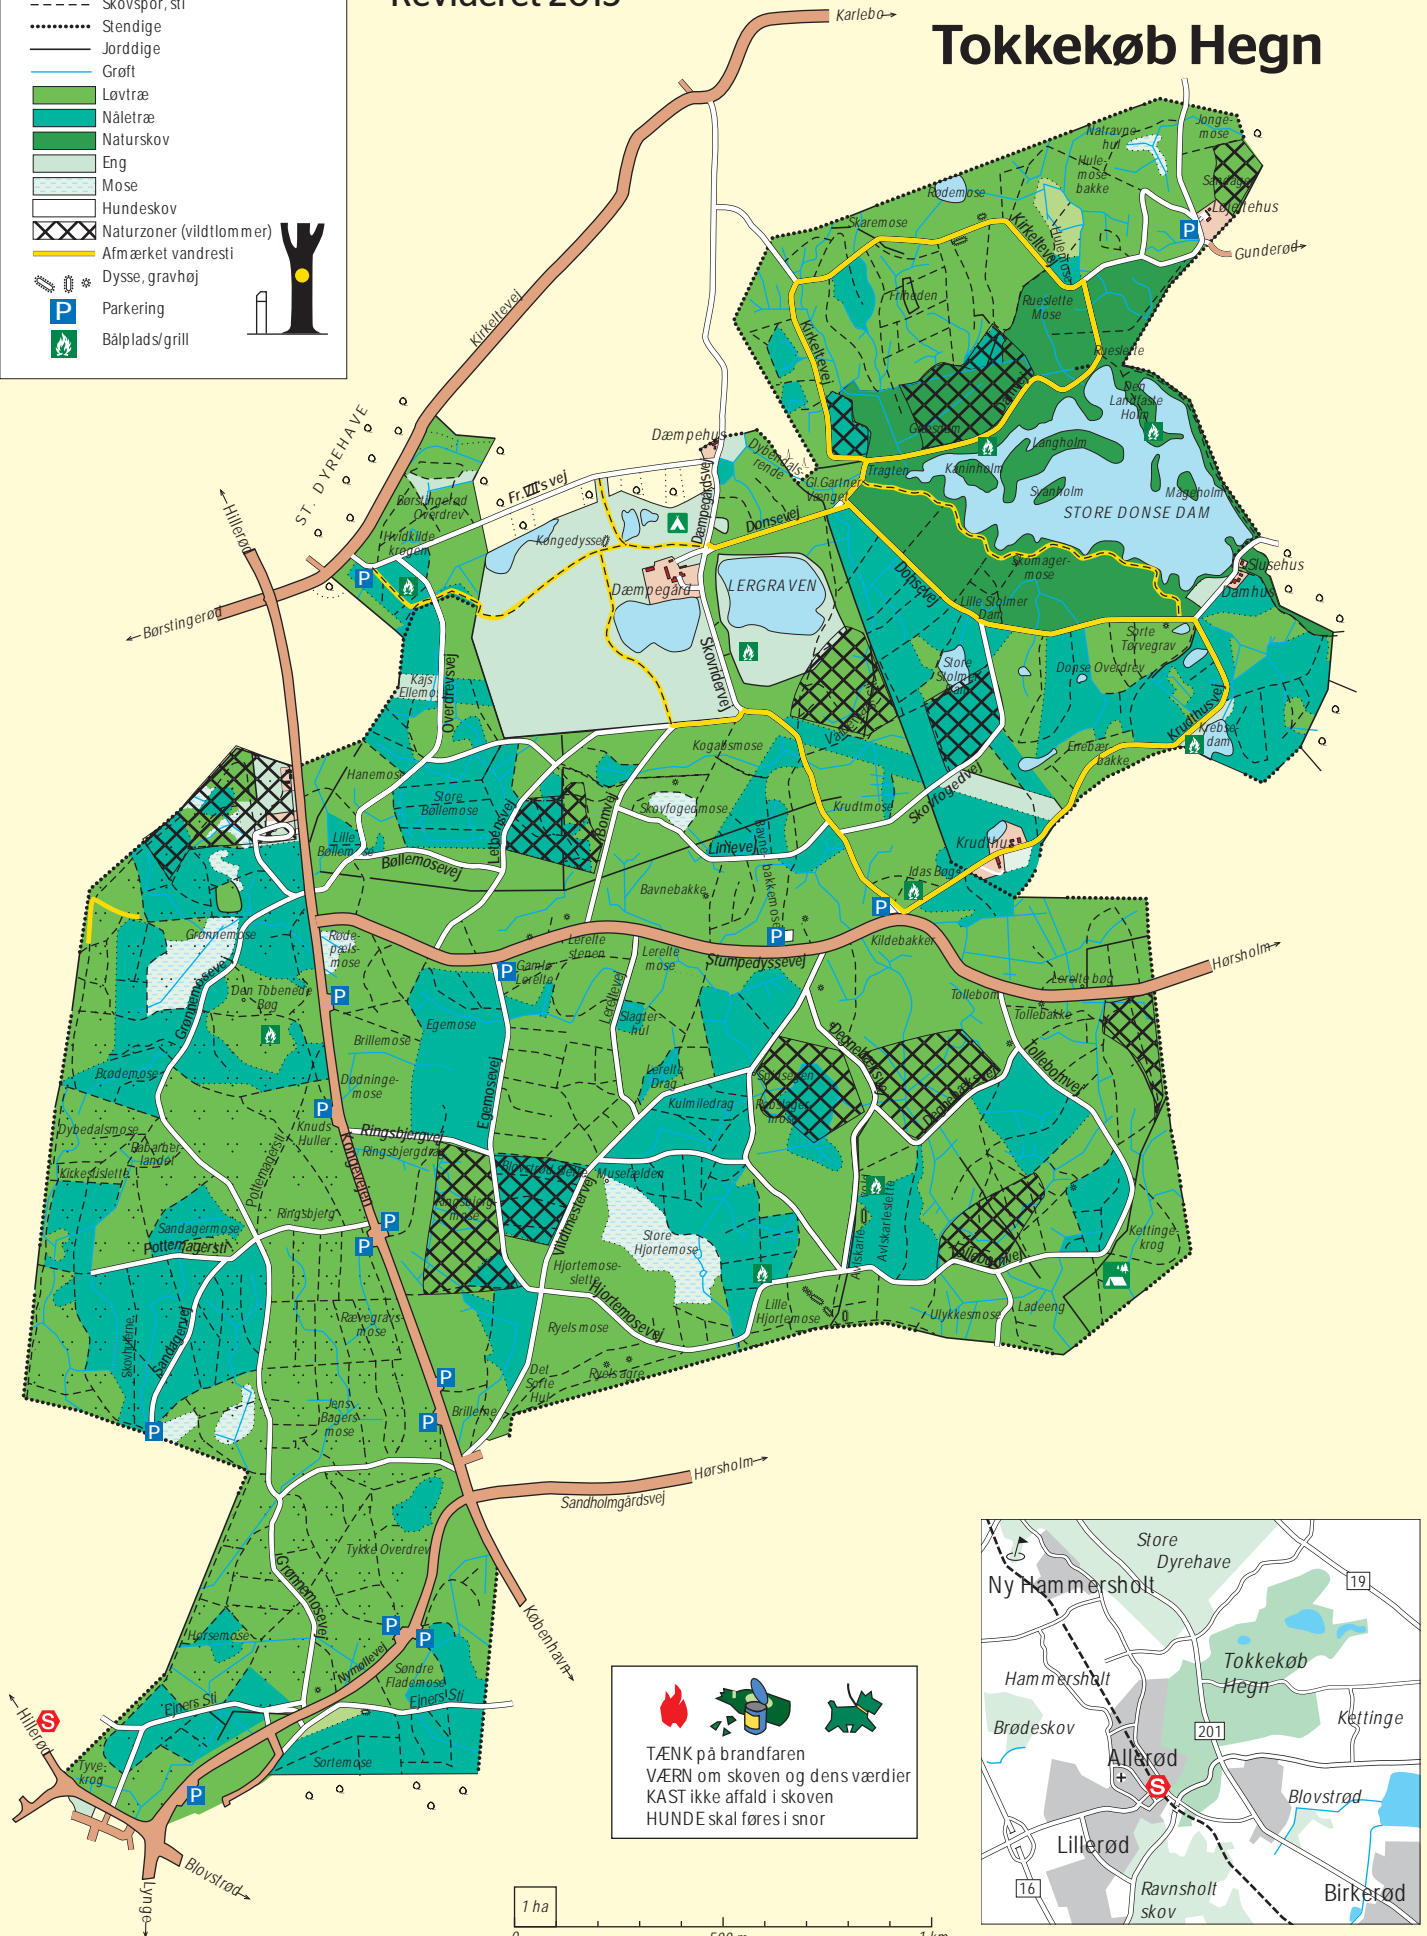

Signaturforklaring

- Offentlig vej, åben for motorkørsel
- Skovvej, motorkørsel ikke tilladt
- Skovspor, sti
- Stendige
- Jorddige
- Grøft
- Løvtræ
- Nåletræ
- Naturskov
- Eng
- Mose
- Hundeskov
- Naturzoner (vildtflommer)
- Afmærket vandresti
- Dyse, gravhøj
- Parkering
- Bålplads/grill

Naturzoner (vildtflommer)

Revideret 2015

Tokkekøb Hegn

TÆNK på brandfaren
 VÆRN om skoven og dens værdier
 KAST ikke affald i skoven
 HUNDE skal føres i snor