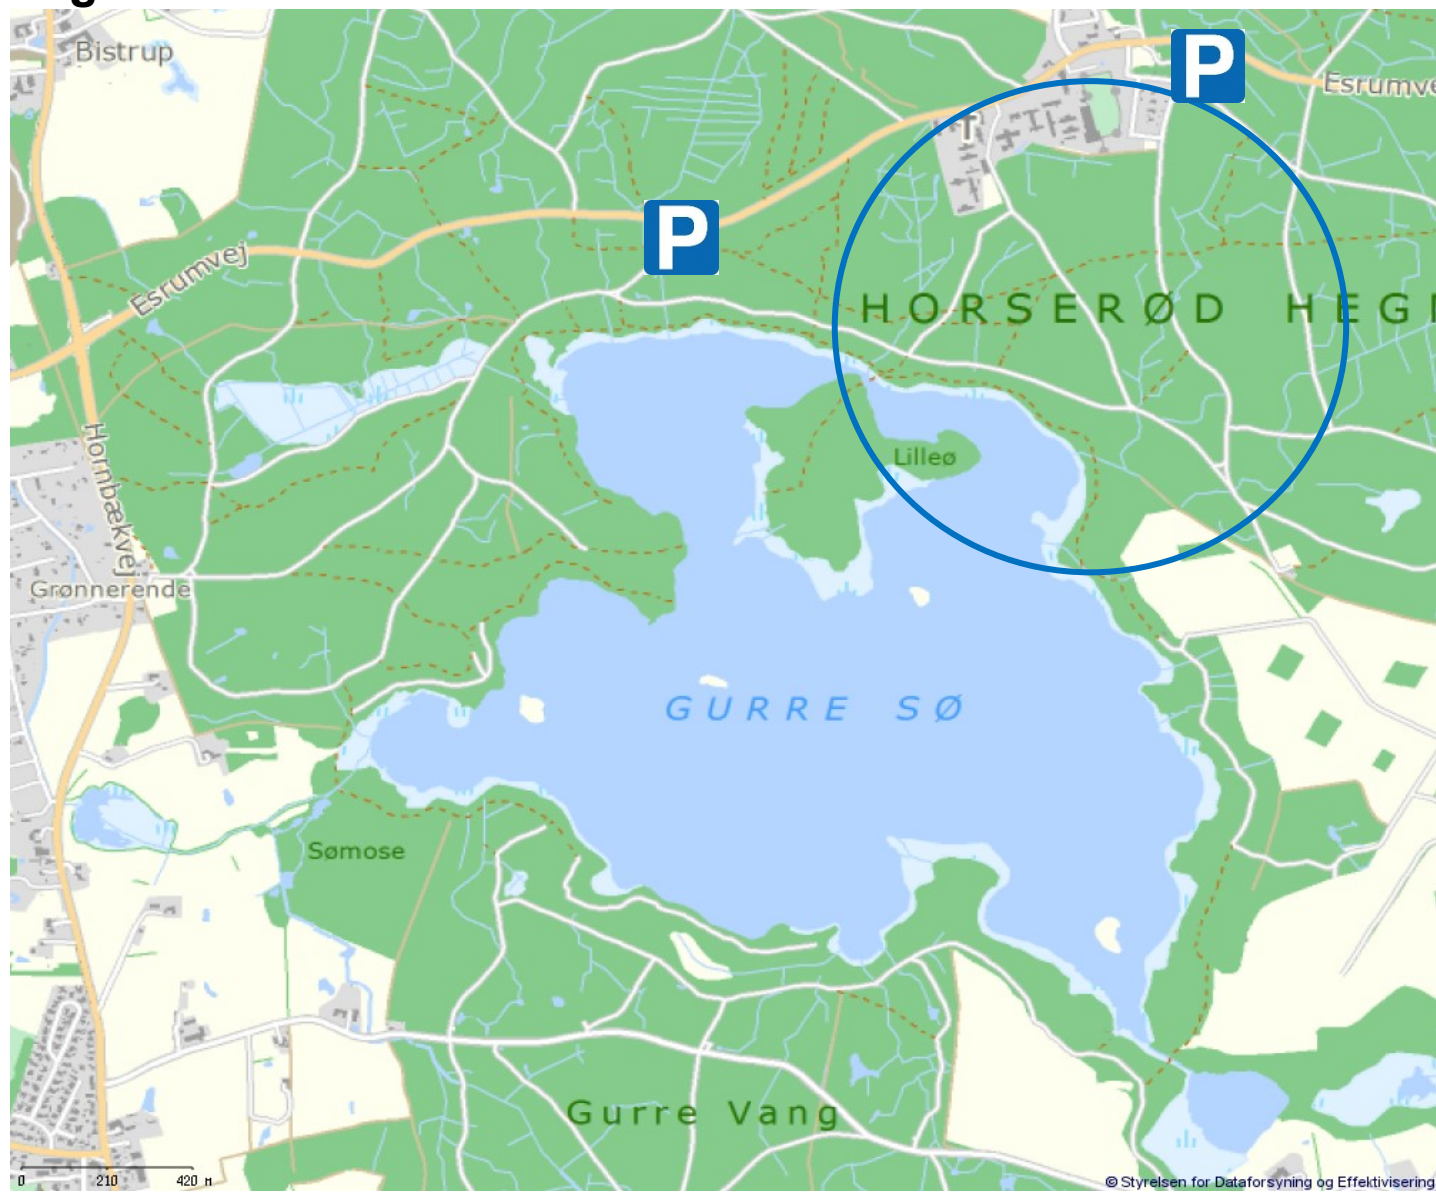

Fugle

Gurre sø: 500 meter fra nærmeste p-plads. GPS-punkt: 56.039061, 12.491216