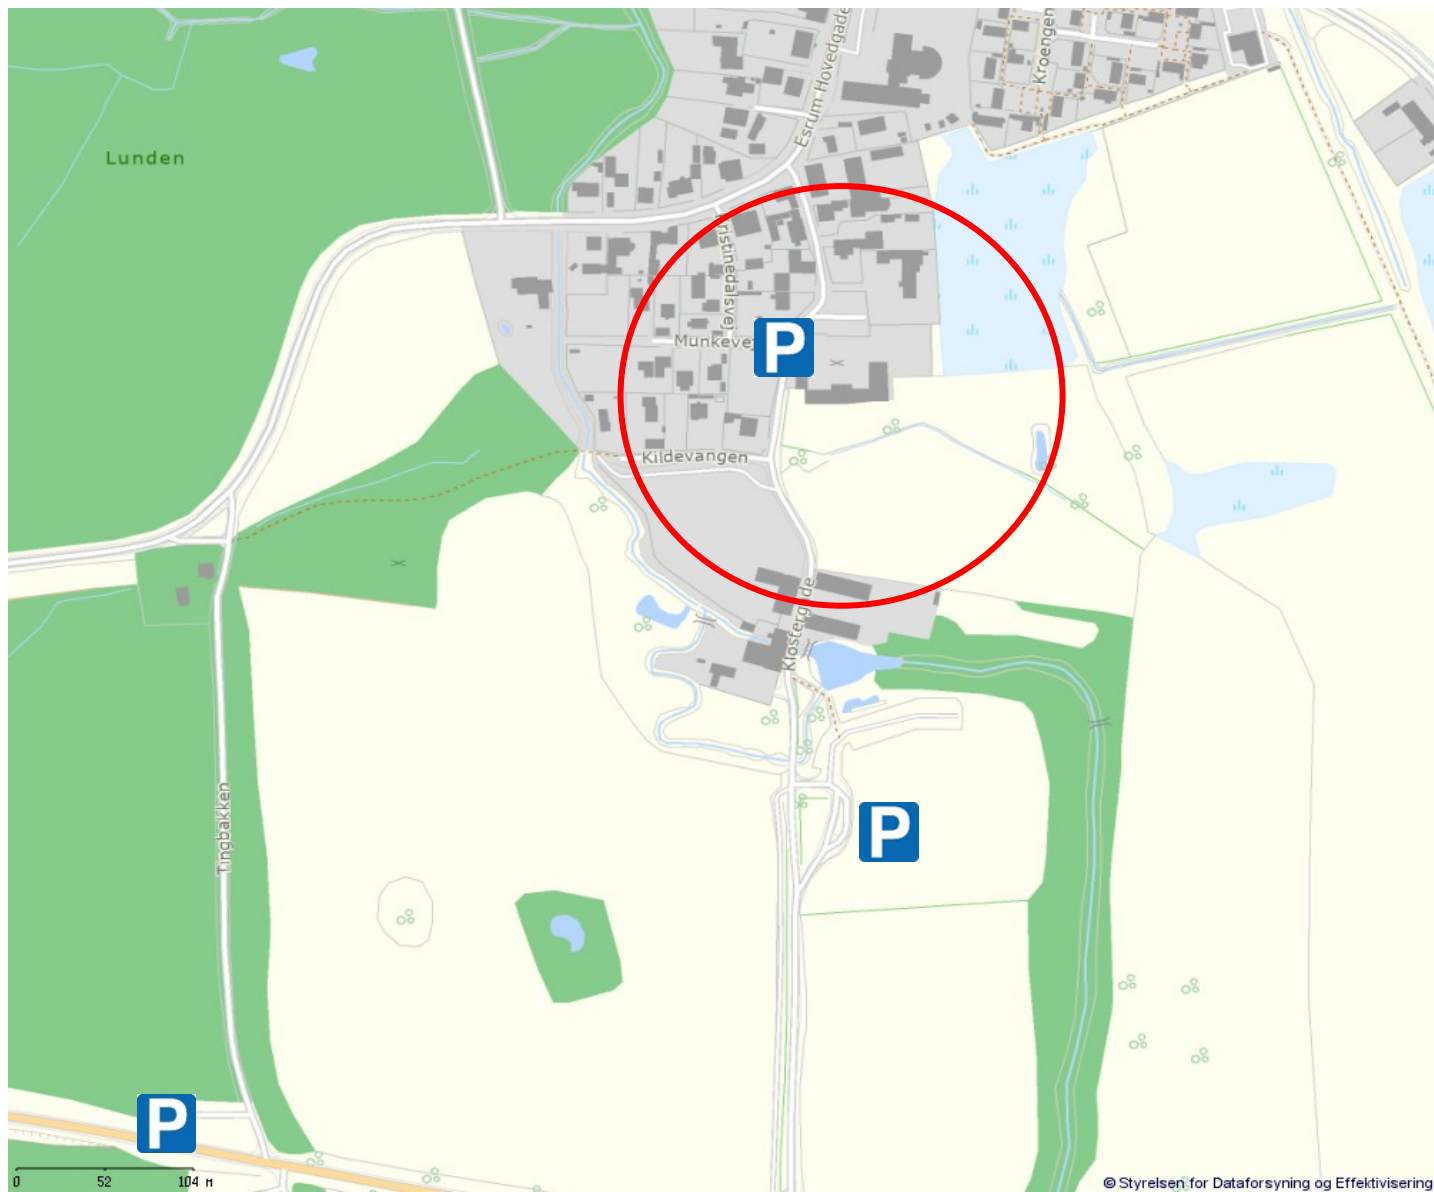

Fugle

Esrum kloster og omgivelser: 30 meter fra nærmeste p-plads. GPS-punkt: 56.045853, 12.378631