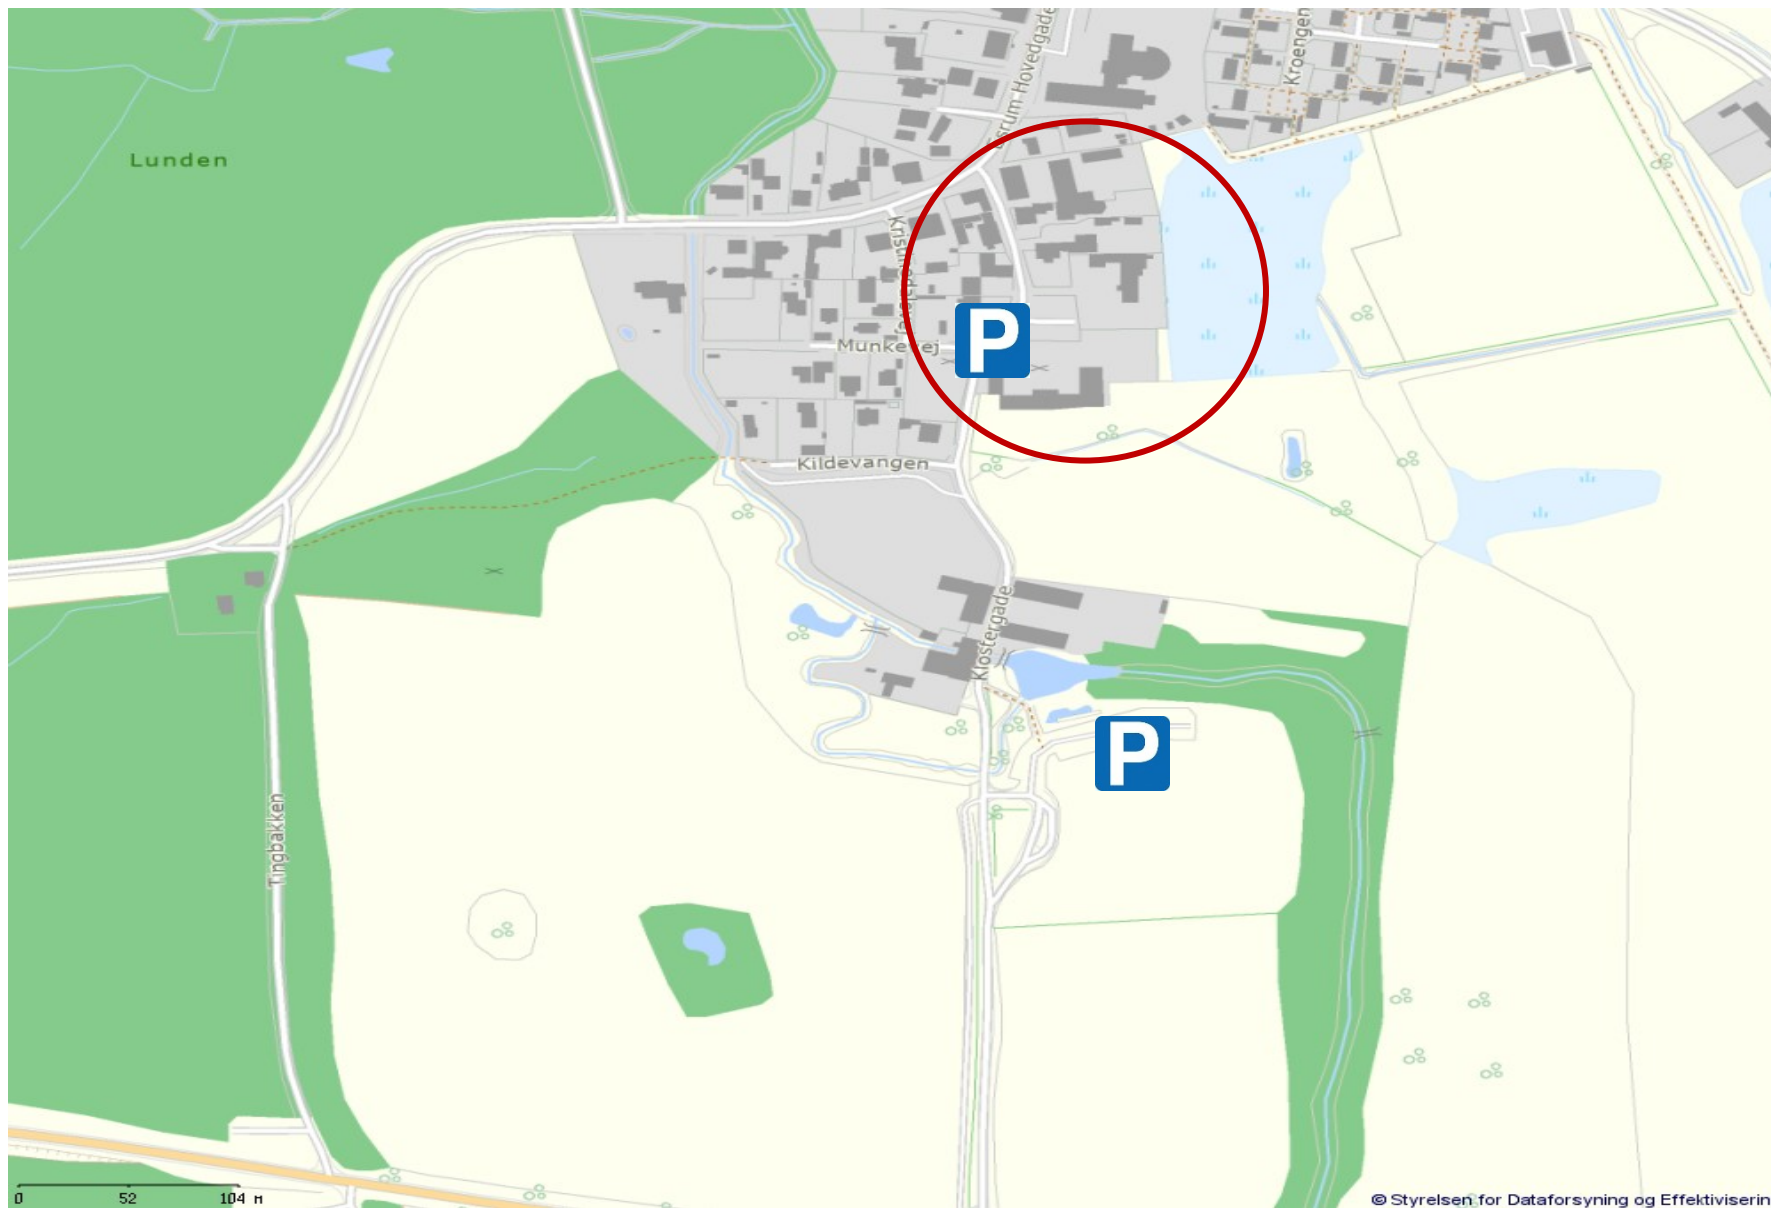

Kultur

Esrum Kloster og Møllegård: 30 meter fra nærmeste p-plads. GPS-punkt: 56.045853, 12.378631