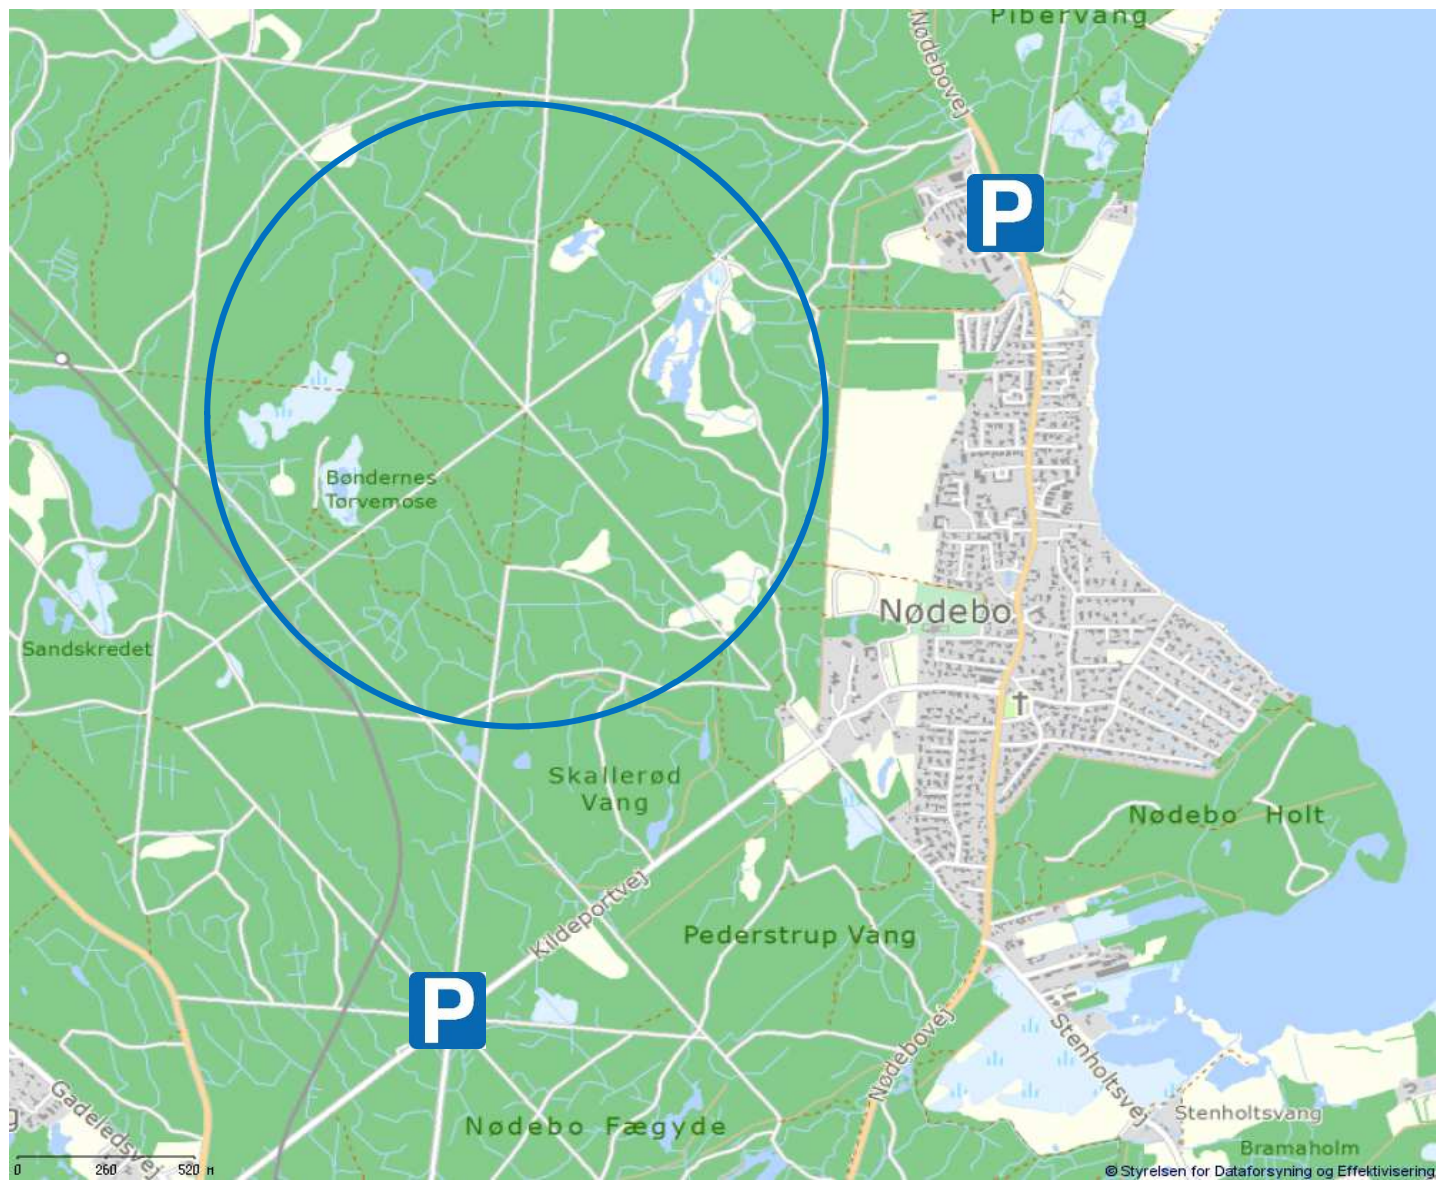

Kultur

Gribskov:2000 meter fra nærmeste p-plads. GPS-punkt: 55.985269, 12.323671