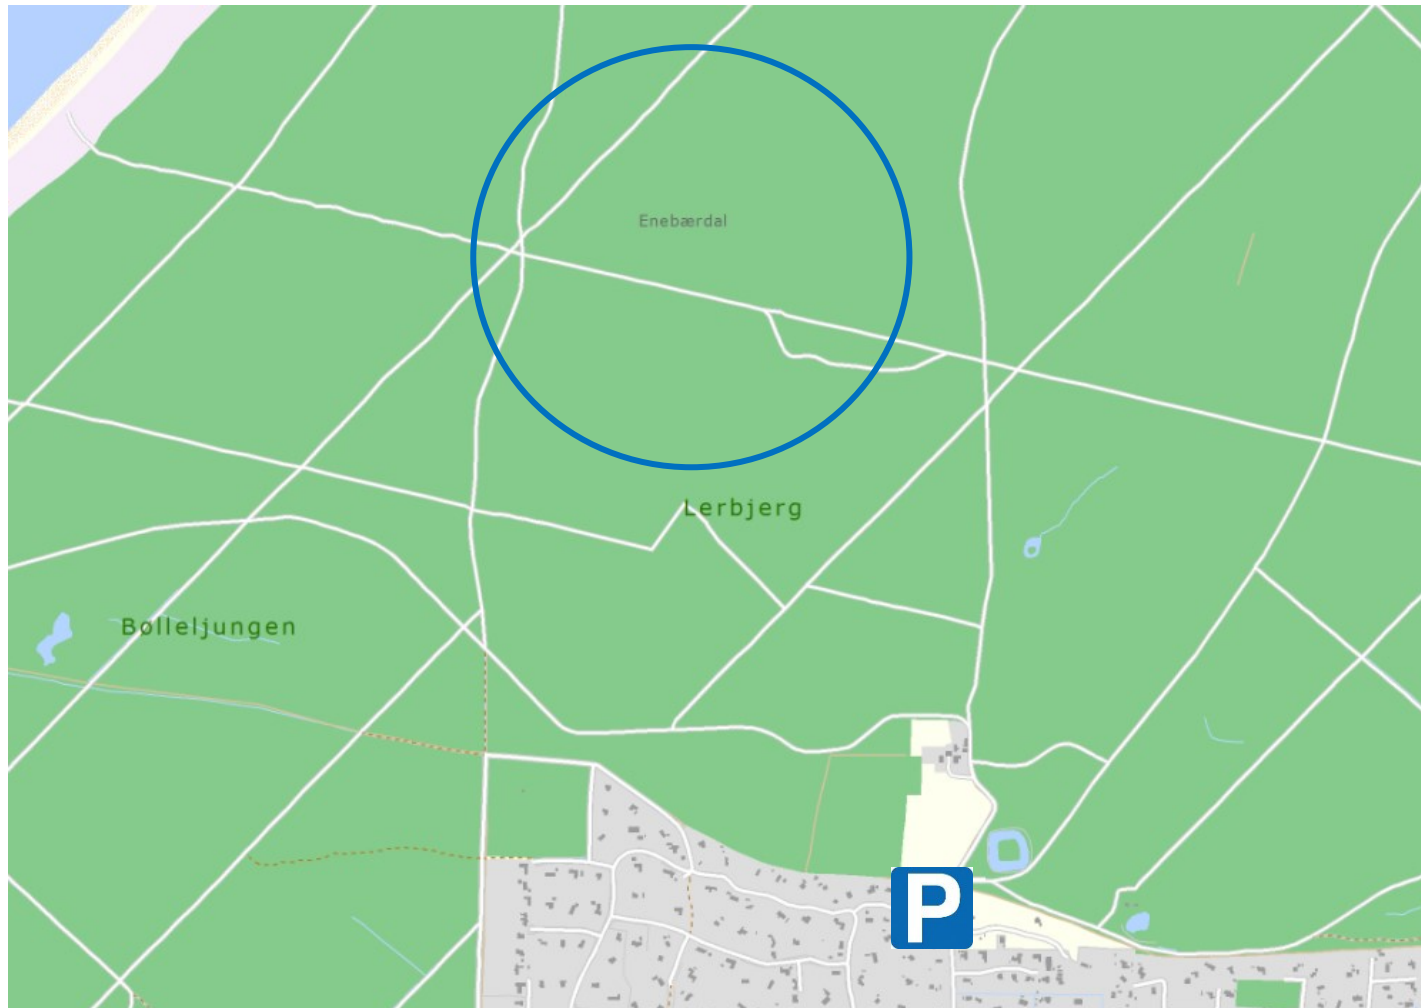

Skov

Enebærdalen i Tisvilde Hegn: ca. 500 m fra nærmeste P-plads. Gps-punkt: 56.033829, 12.045203