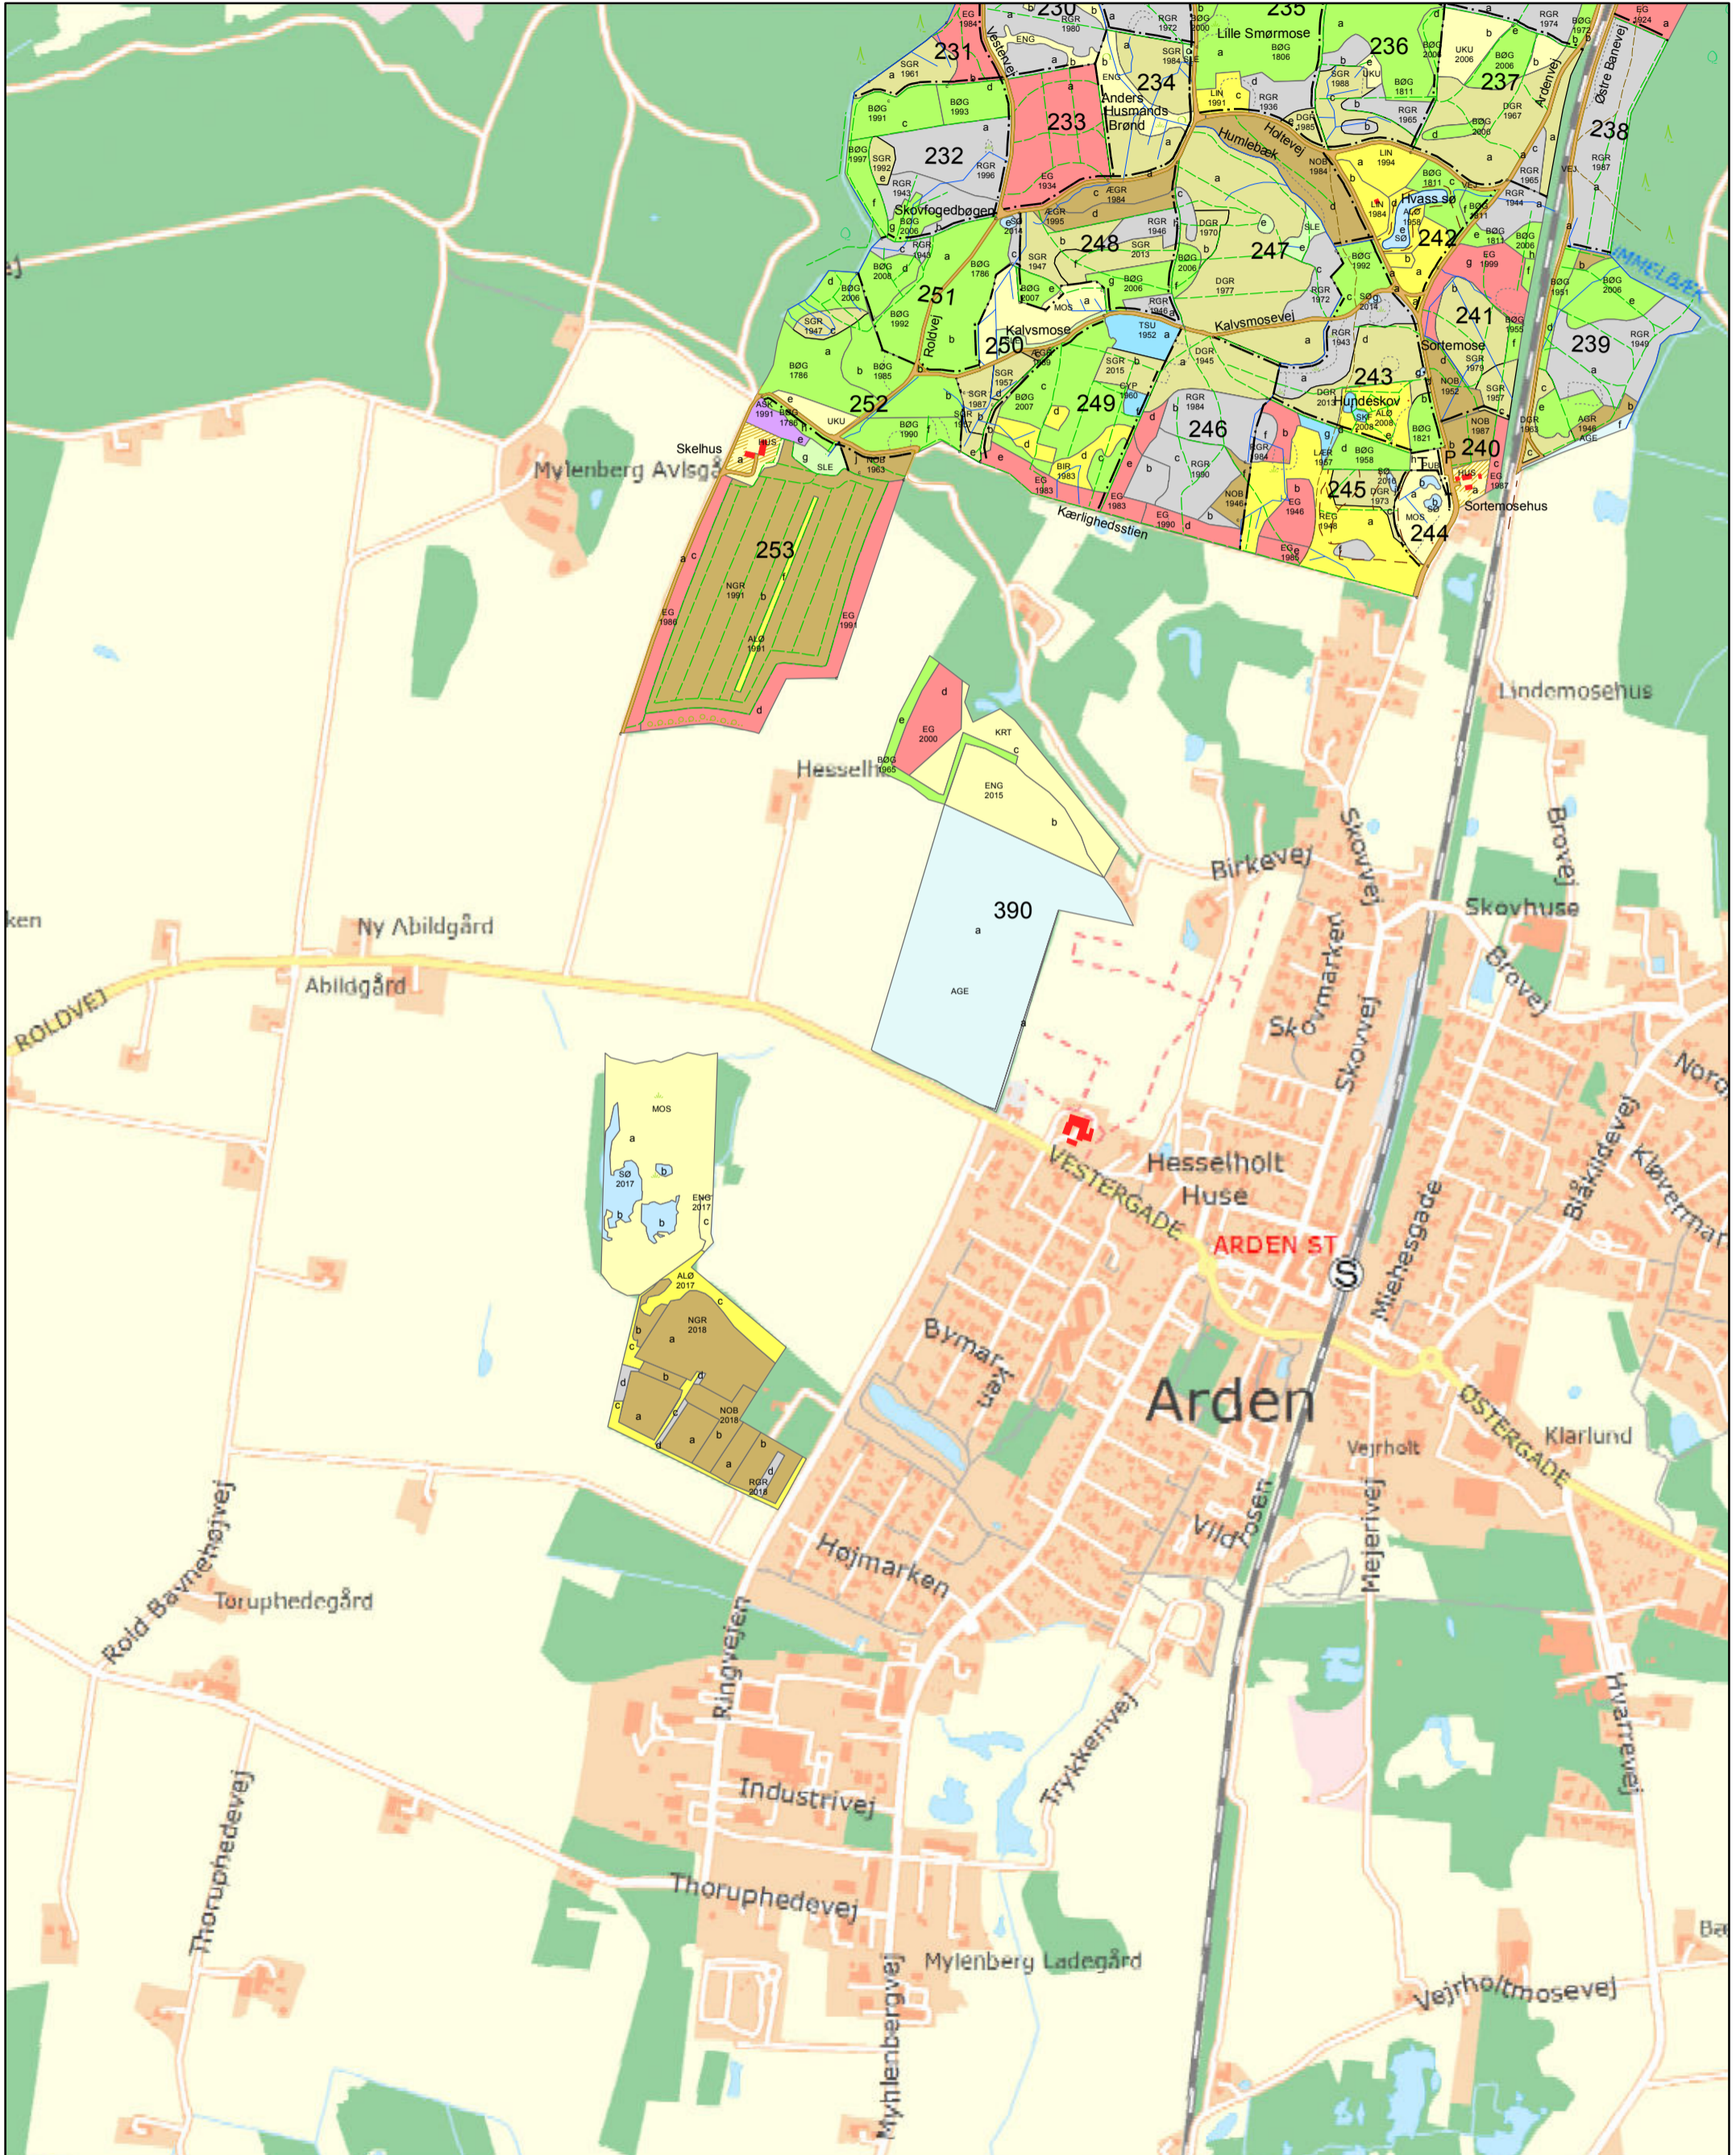

Miljø- og Fødevarerministeriet
Naturstyrelsen

Himmerland

Arden Skov

30,04 ha

Årstal angiver anlægsår

Skovnr.

211

0 250 500 1.000 Meters