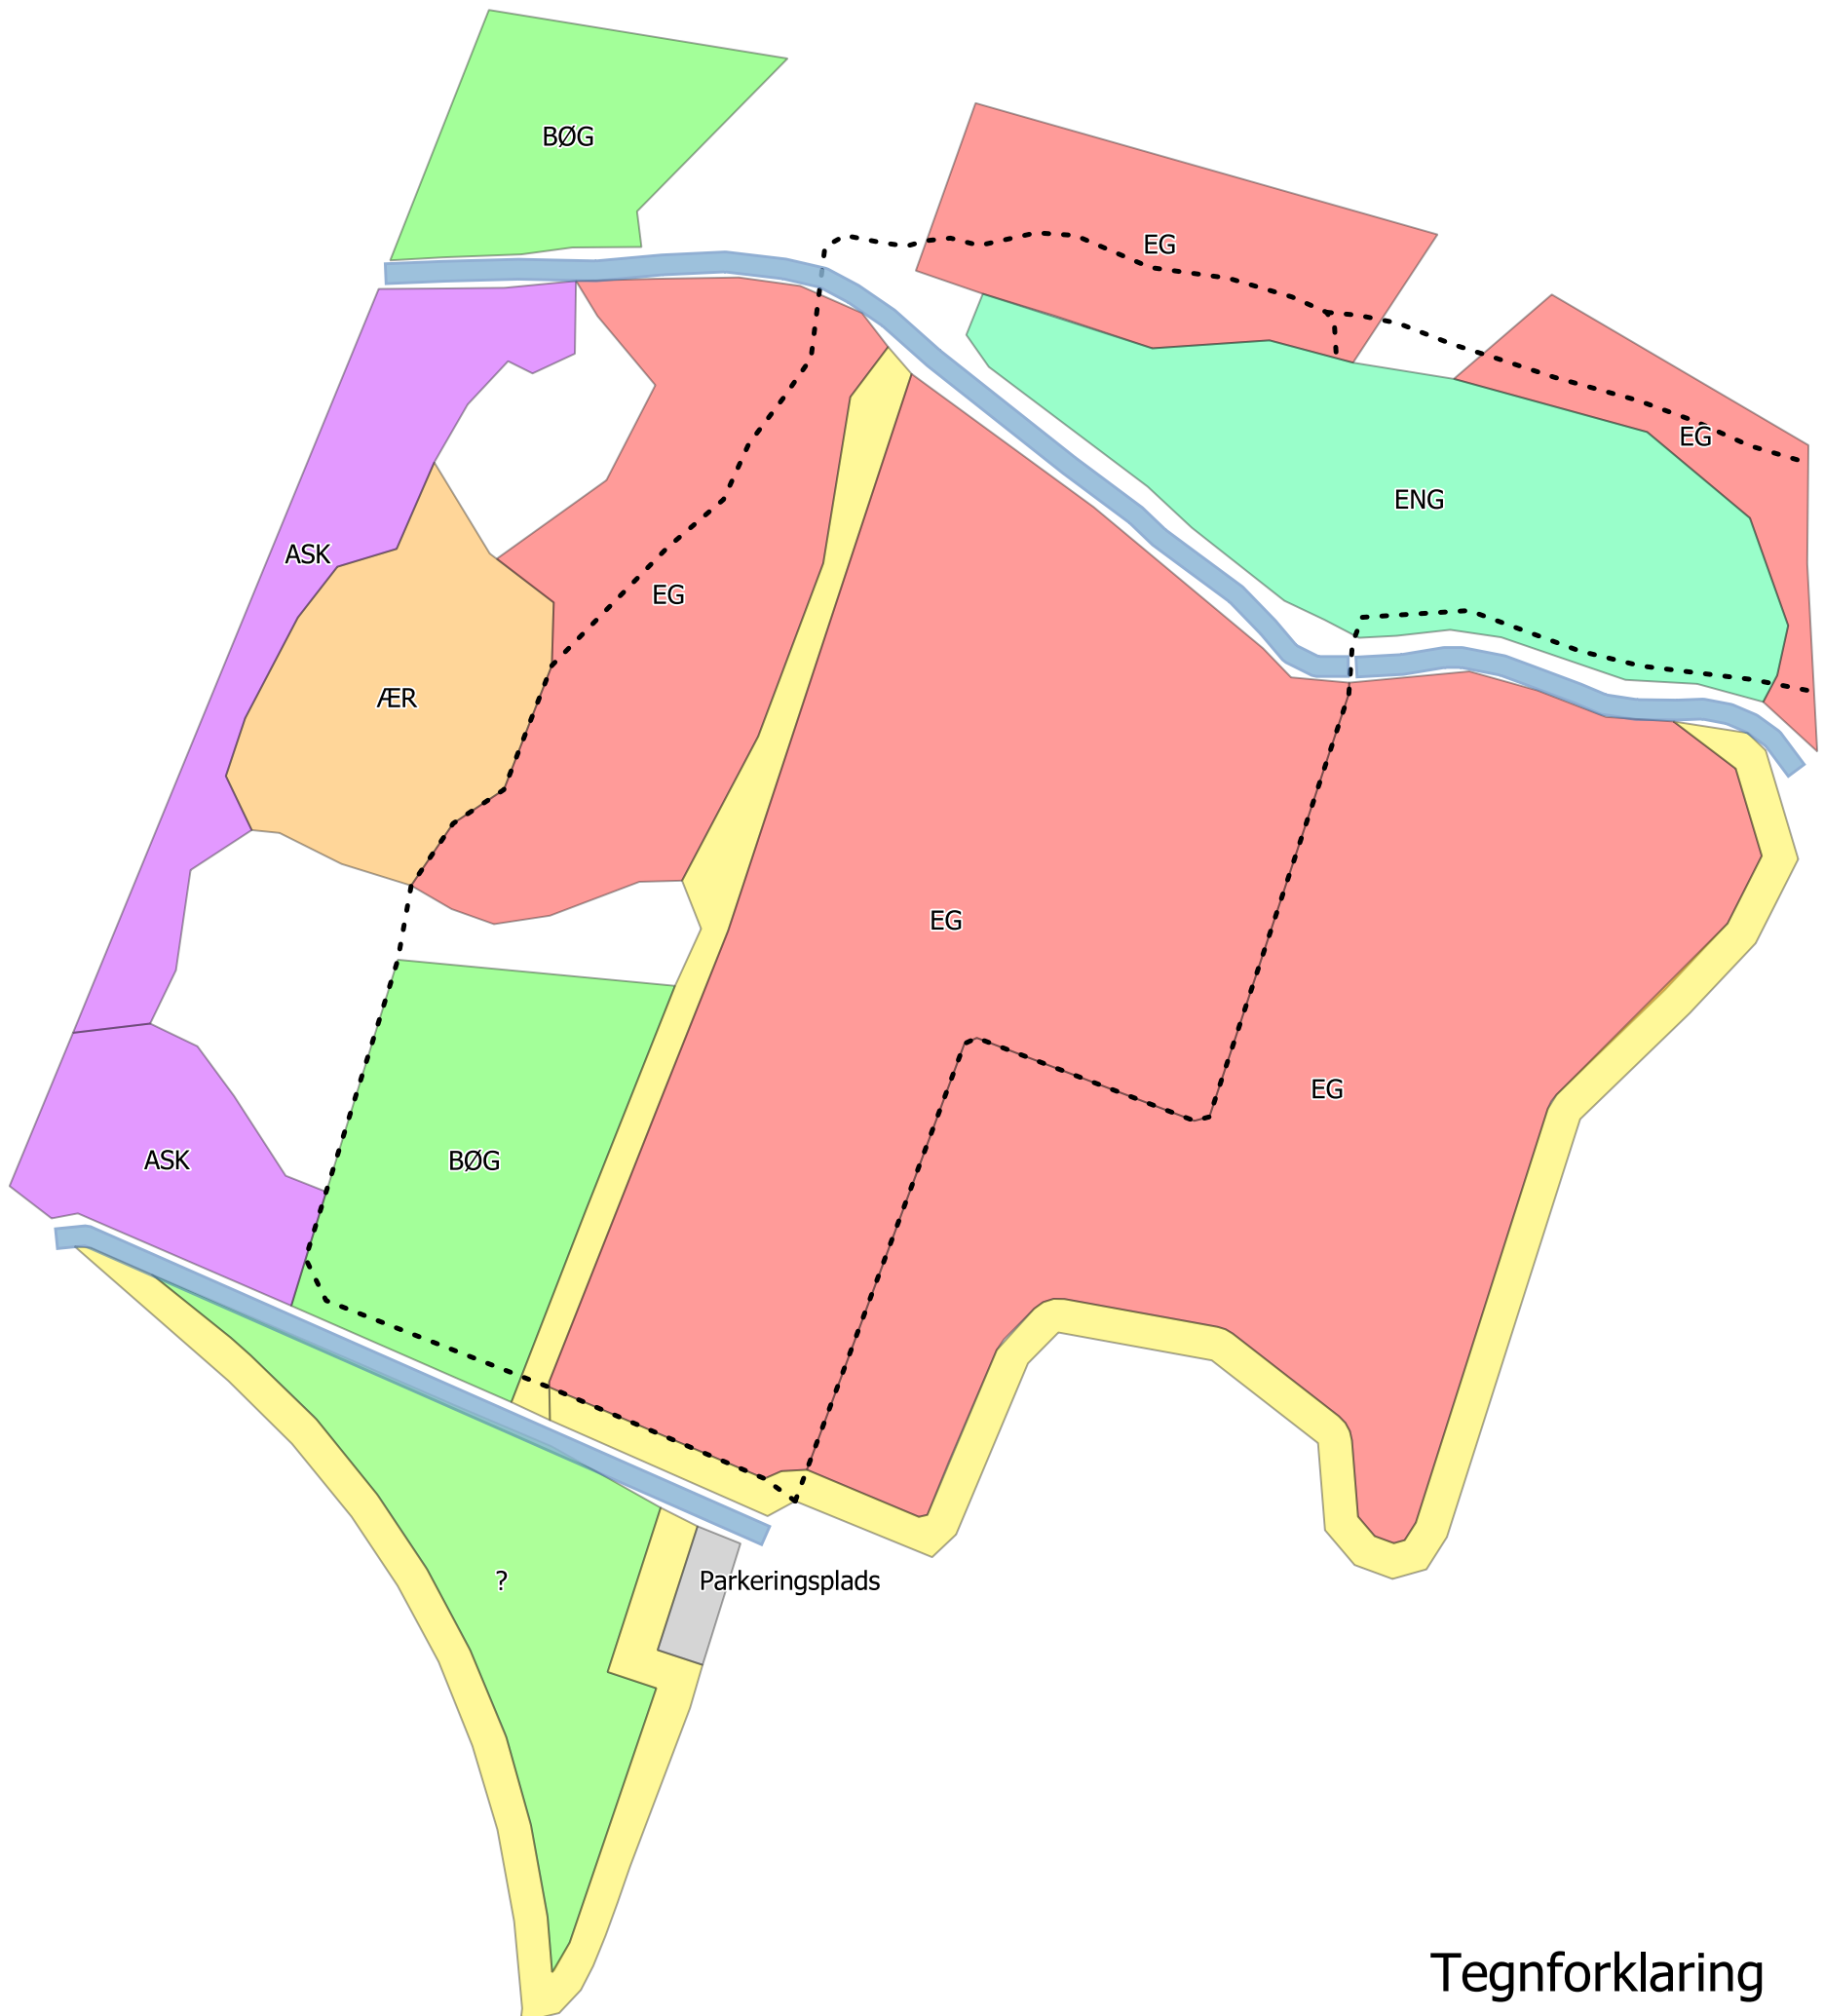

Skovrejsning i Holeby

Skovrejsning på Naturstyrelsens arealer i Holeby
4. kvartal 2020

Miljø- og
Fødevareministeriet
Naturstyrelsen

Tegnforklaring

- Sti
- Vandløb
- Arealanvendelse
 - Eg
 - Bøg
 - Ask
 - Ær
 - Eng
 - Evt. Frugtland
 - Skovbryn
 - Parkeringsplads