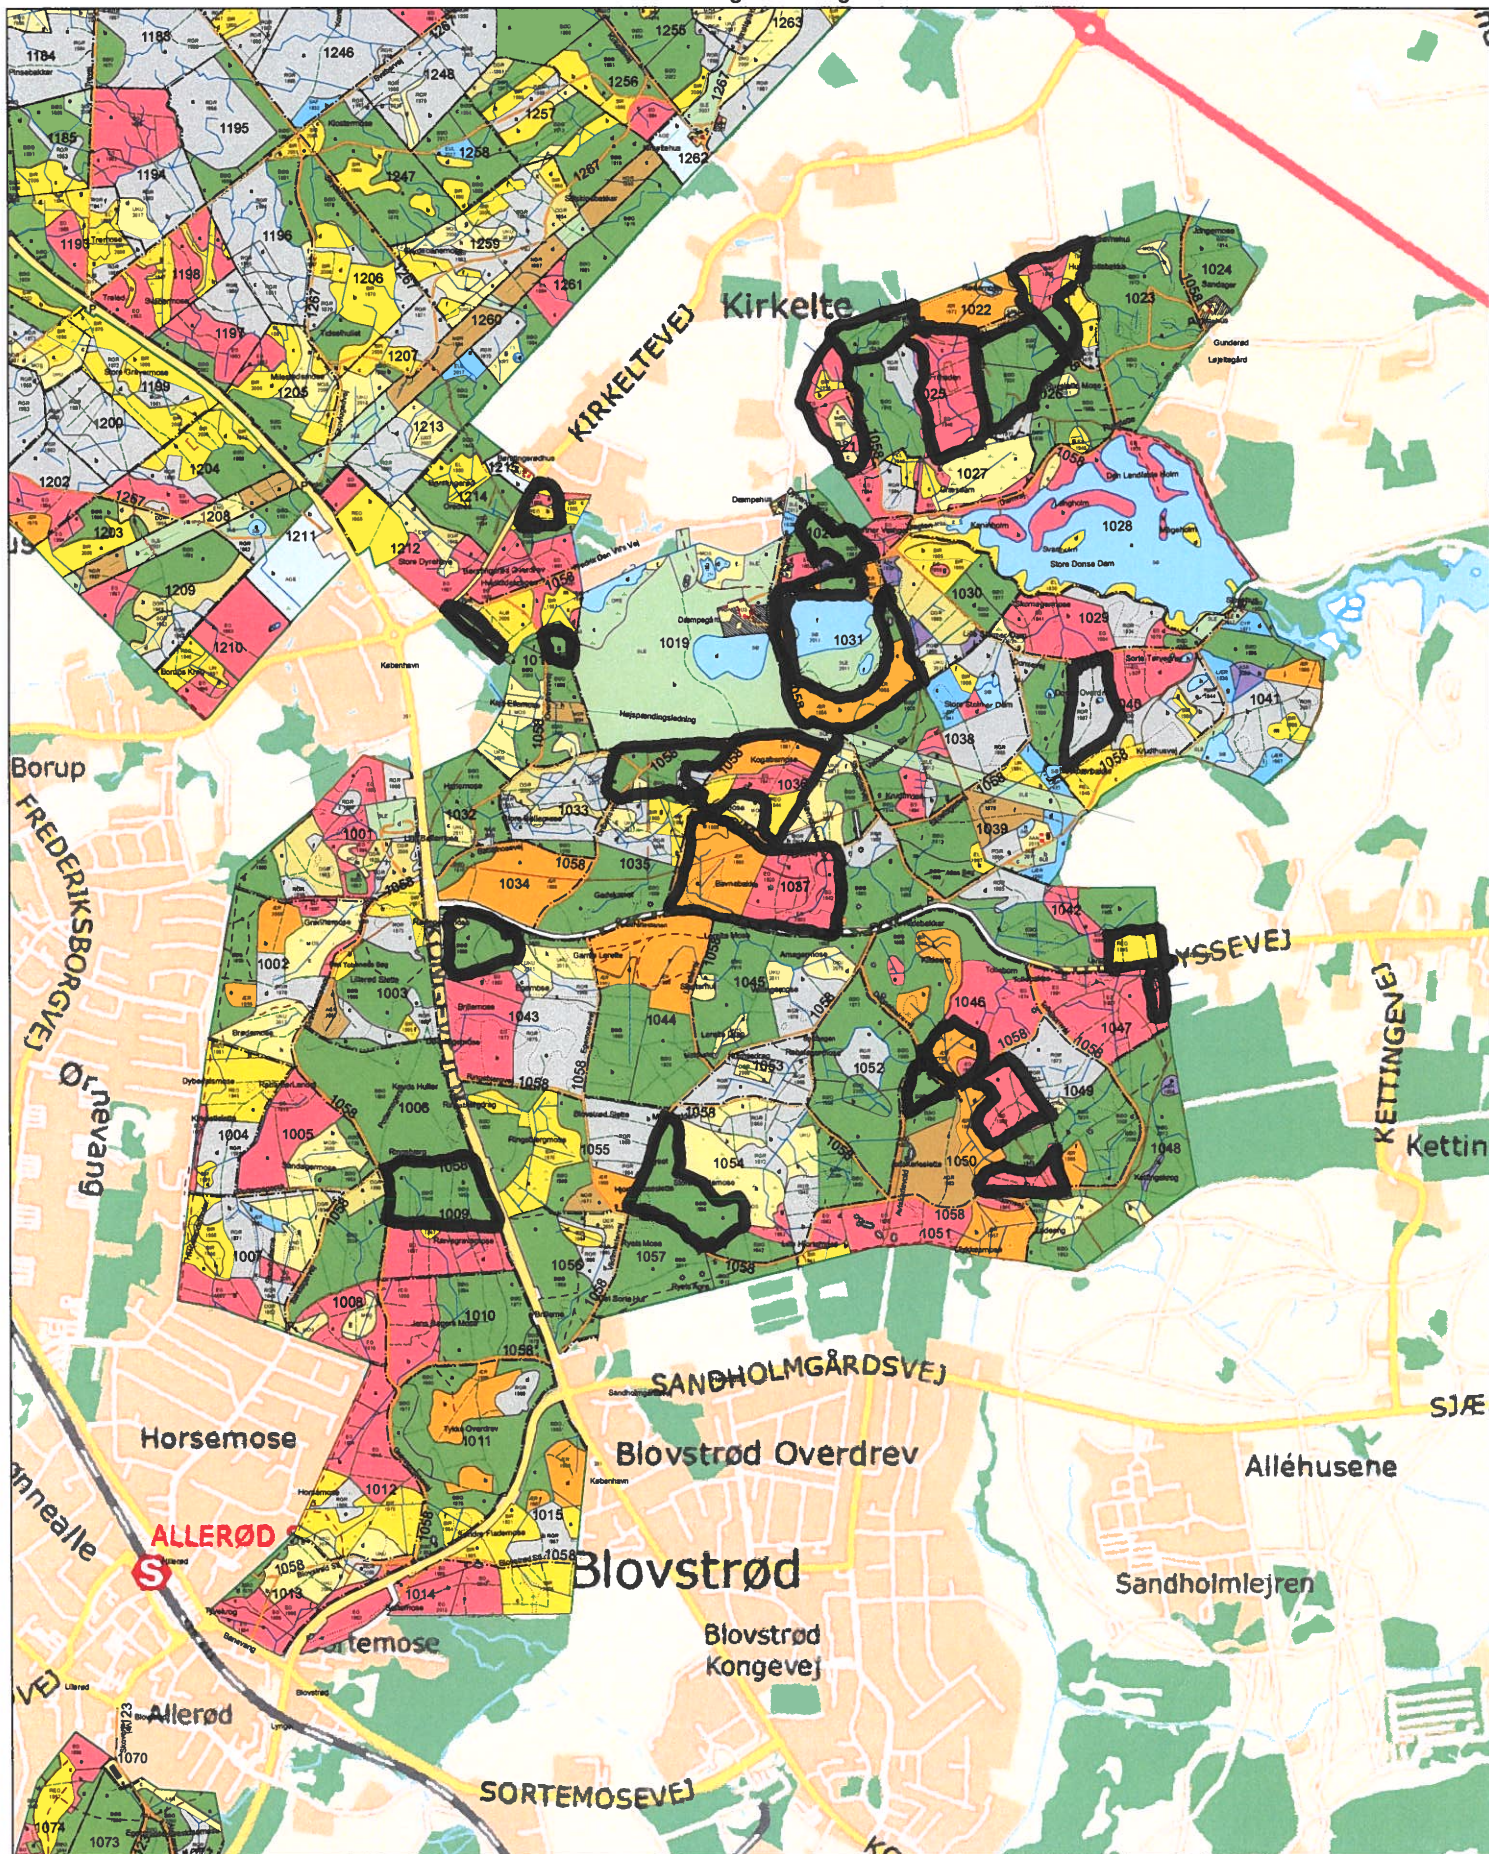

Efterår 2020

Skovning

Østsjælland

Tokkekøb Hegn

633,65 ha

Årstal angiver anlægsår

Skovnr.

501

0 250 500 1.000 Meters