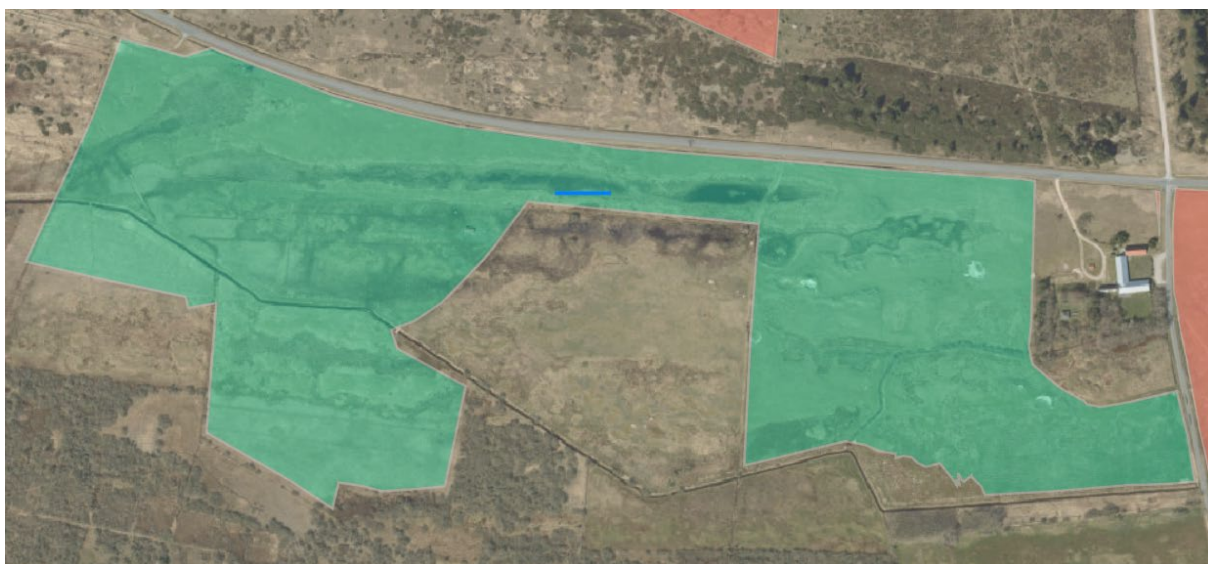

Græsning Fosdal afd. 1760d
Skov: 92 Fosdal Plantage
Beliggende omkring Fosdal naturskole
Varenummer: 36-0075
Skov: 92 Fosdal Plantage , 22,5 ha

Figur 1. Luftfoto fra 2019 med hegnslinje (grøn)

Figur 2. Oversigtskort over placering af forpagtningen ved Fosdal Naturskole