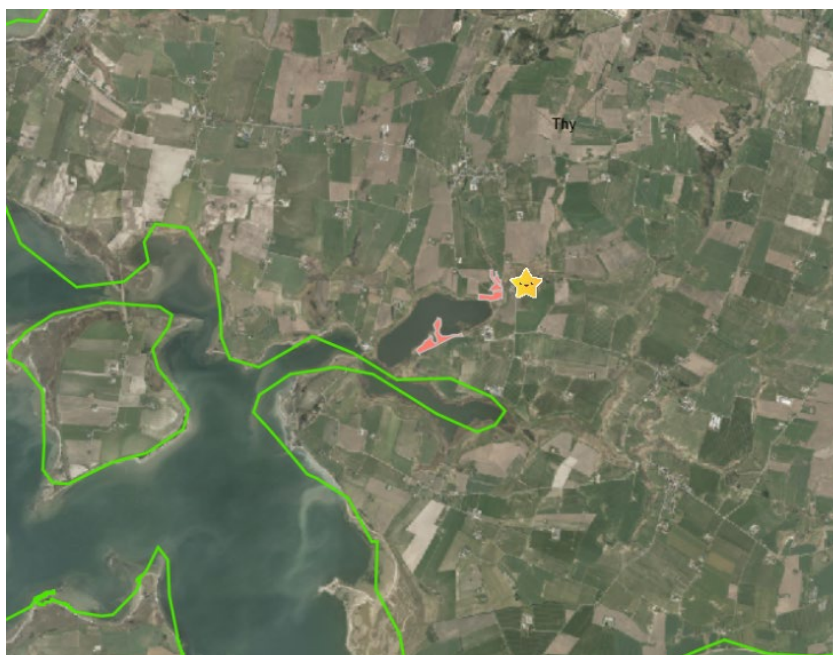

Tissingvig
36-0260
Afd 639a

Figur 1. Luftfoto fra 2018 med hegnslinje

5,0 ha

Figur 2. Oversigtskort, sydmors