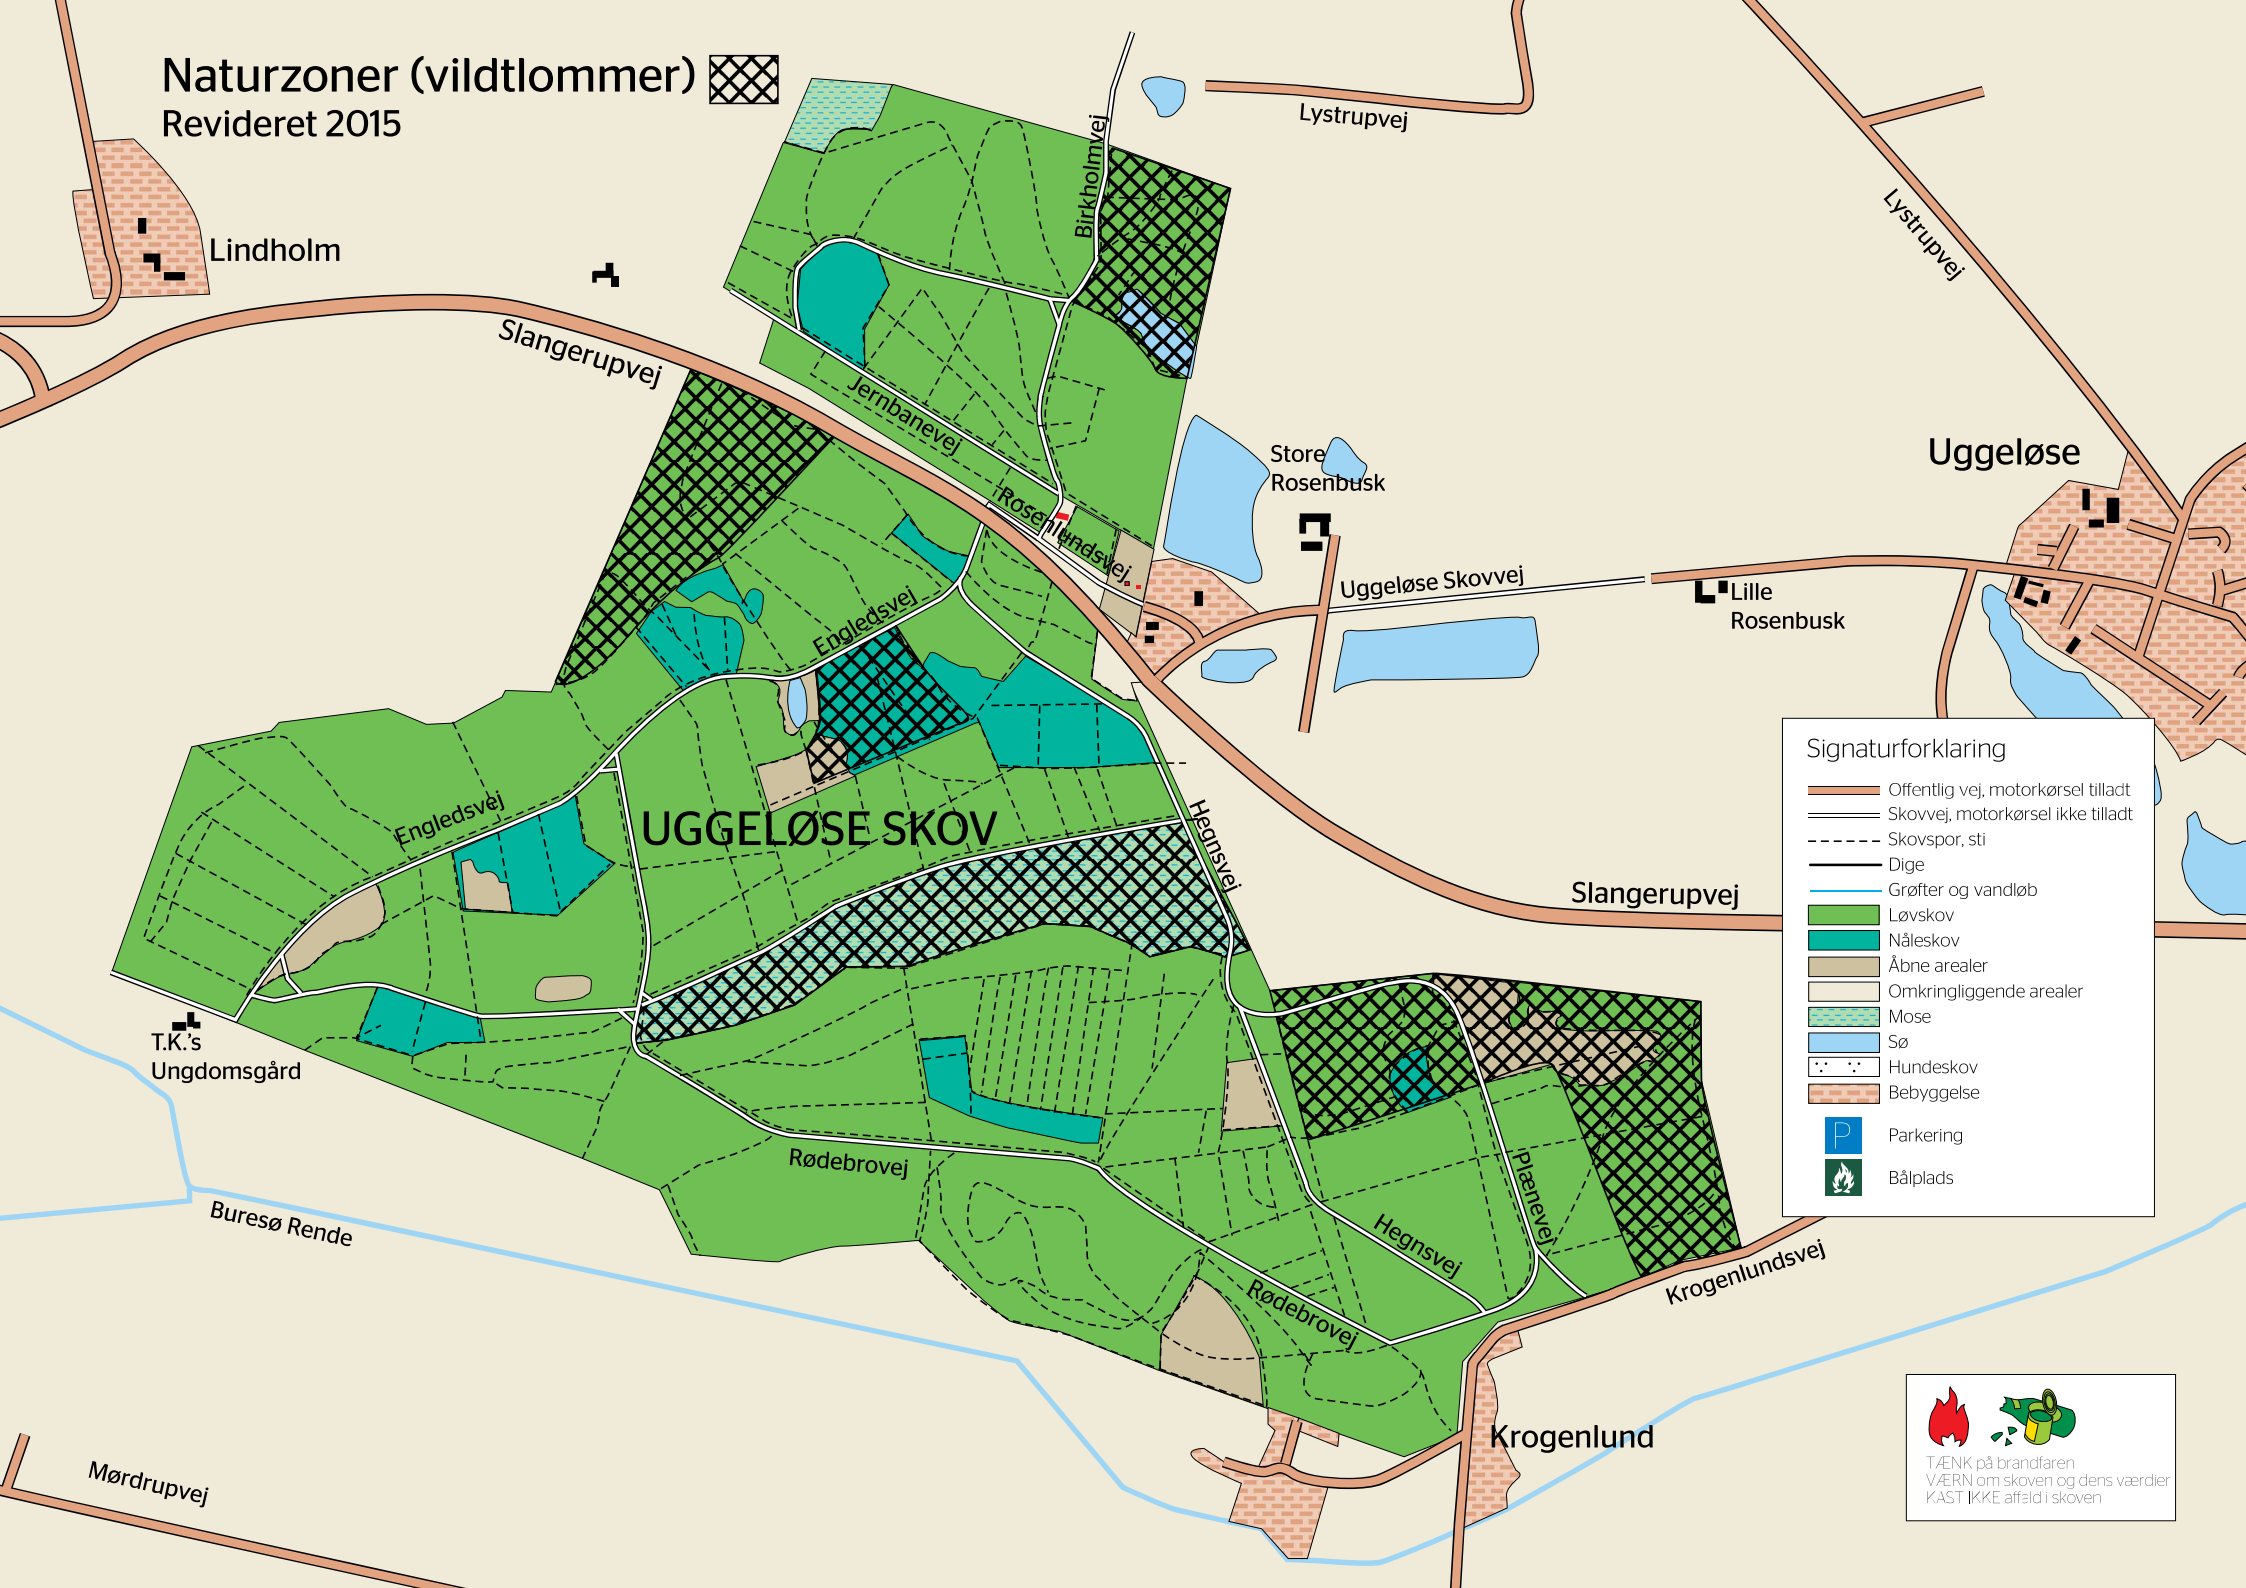

Naturzoner (vildtflommer)

Revideret 2015

Signaturforklaring

	Offentlig vej, motorkørsel tilladt
	Skovvej, motorkørsel ikke tilladt
	Skovspor, sti
	Dige
	Grøfter og vandløb
	Løvskov
	Nåleskov
	Åbne arealer
	Omkringliggende arealer
	Mose
	Sø
	Hundeskov
	Bebyggelse
	Parkering
	Bålplads

 
TÆNK på brandfaren
VÆRN om skoven og dens værdier
KAST IKKE affald i skoven