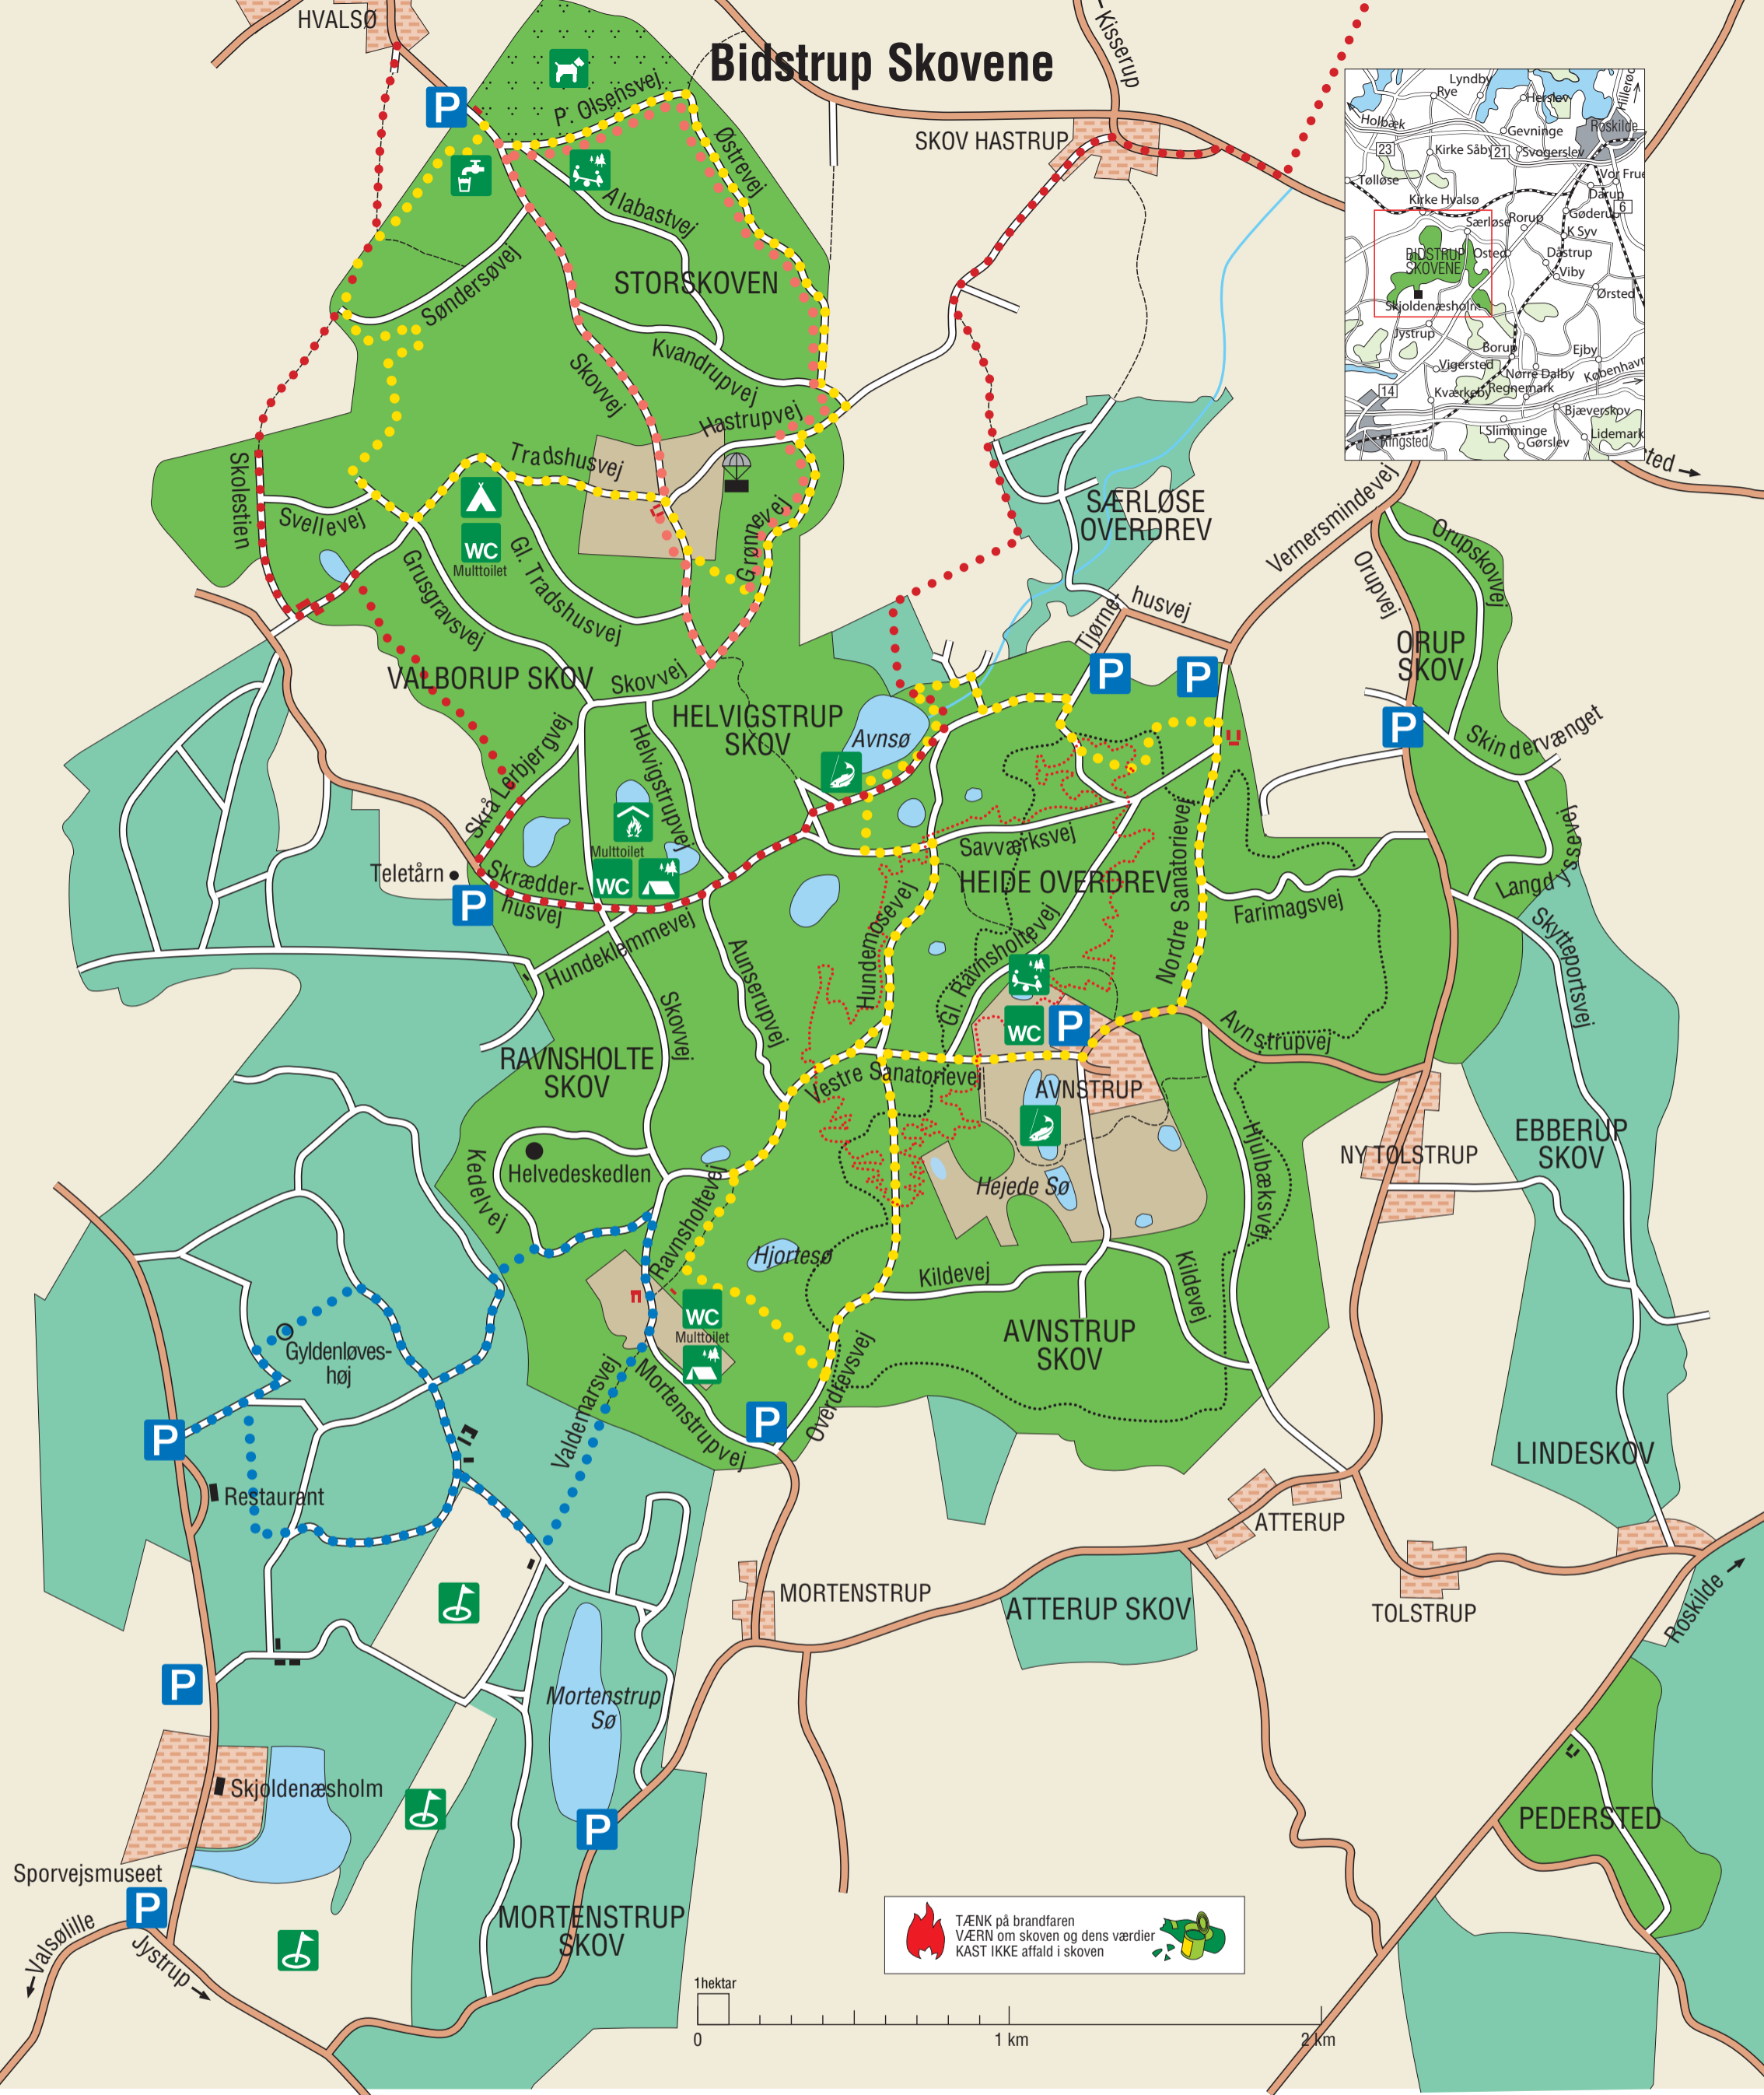

# Bidstrup Skovene

TÆNK på brandfaren  
VÆRN om skoven og dens værdier  
KAST IKKE affald i skoven

**Signaturforklaring**

Offentlig vej	Parkering	Ridesti
Skovvej, motorkørsel ikke tilladt	Primitiv overnatningsplads	Mountainbike-rute
Sti	Frit fiskeri	Vandruter
Skov	Lejrplads. Bookes på <a href="http://www.udinaturen.dk">www.udinaturen.dk</a>	Skjoldungesti
Overdrev	Vandhane	Hjertestien
Skov, privatejet	Skovlegeplads	
Bebyggelse	Toilet / Multitoilet	
Sø	Bålhytte	
Våbennedkastning	Hundeskov	
Statsjet ejendom	Golfbane	
Privat ejendom		

- ① Elverdamsdalen
- ② Dårhulen
- ③ Valborup
- ④ Skovenge
- ⑤ Gamle bøge
- Ⓐ Avnstrup modtagecenter
- Ⓑ Bøgeskoven

- Ⓒ Skovgræsning
- Ⓓ Avnsø
- Ⓔ Smuldmosen
- Ⓕ Udsigt over Hjortesø
- Ⓖ Valdemarsvejen
- Ⓗ Mortenstrup Kilde

**Handicapegnede ruter**

På kortet over Storskoven og Valborup Skov er der angivet stigningsforhold vedr. handicapegnethed

	Ingen eller svag stigning, 5 pct. eller mindre
	Stigning ca. 6-7 pct. (1:15)
	Stigning ca. 8-9 pct. (1:12)
	Stigning 10 pct. eller mere (1:10)