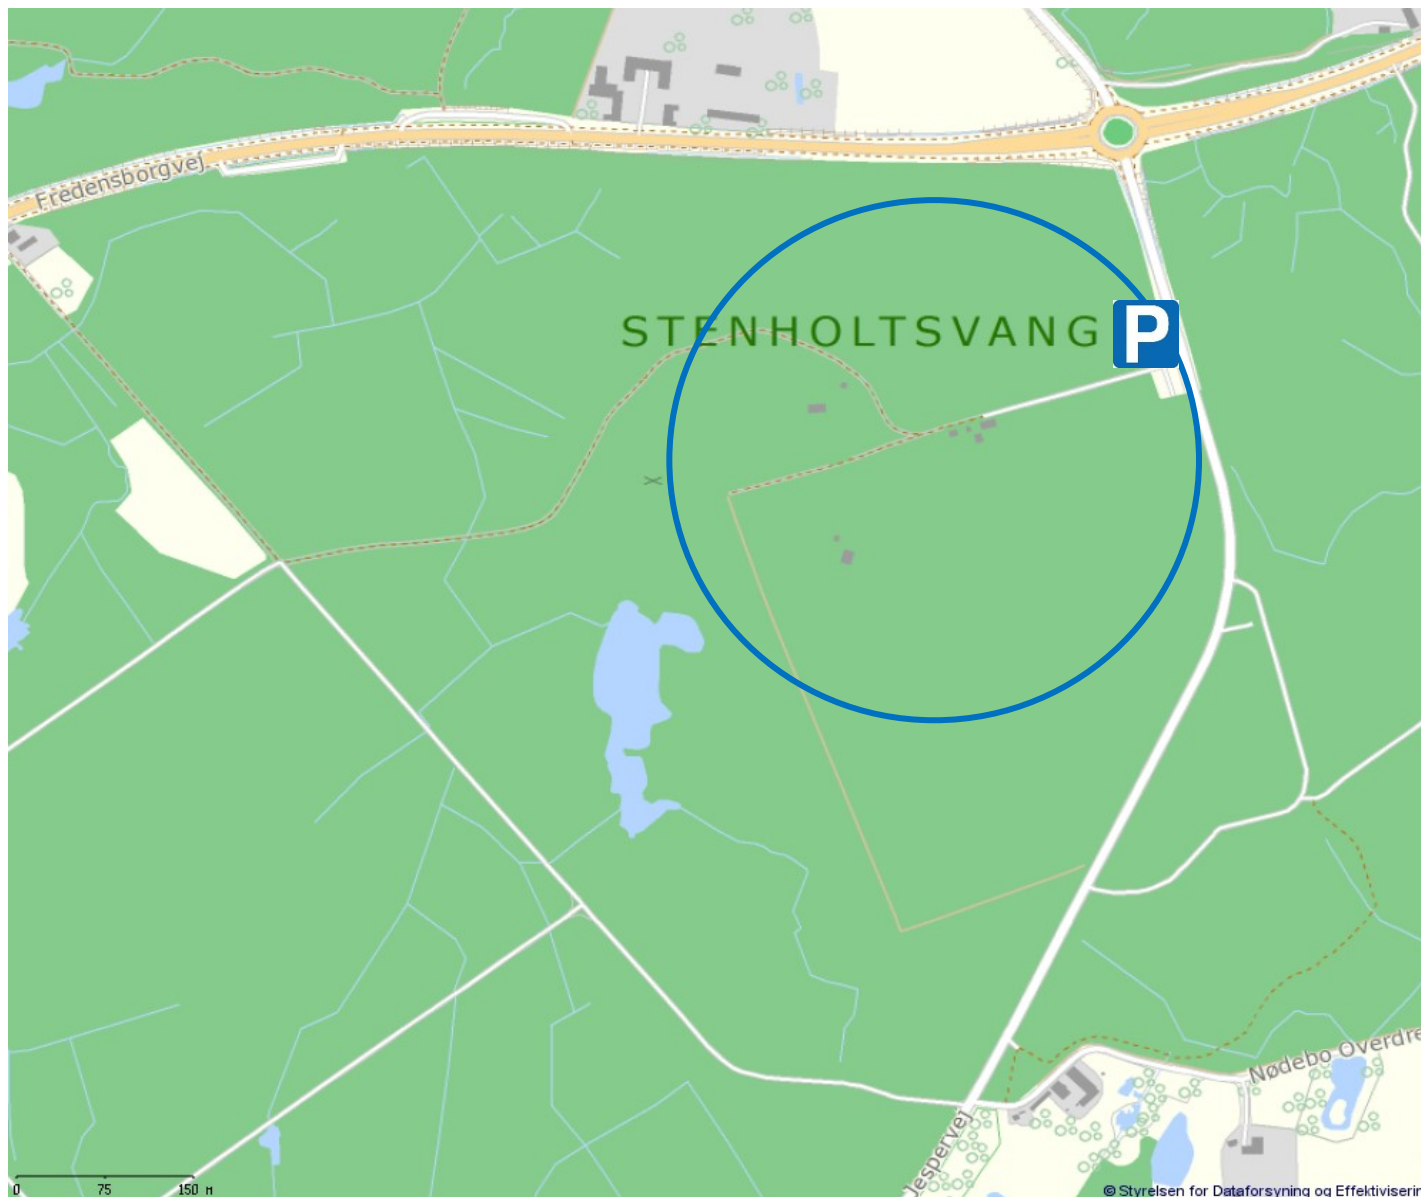

Skov

Stenholtsvang: 440 meter fra nærmeste p-plads. GPS-punkt: 55.957268, 12.349332