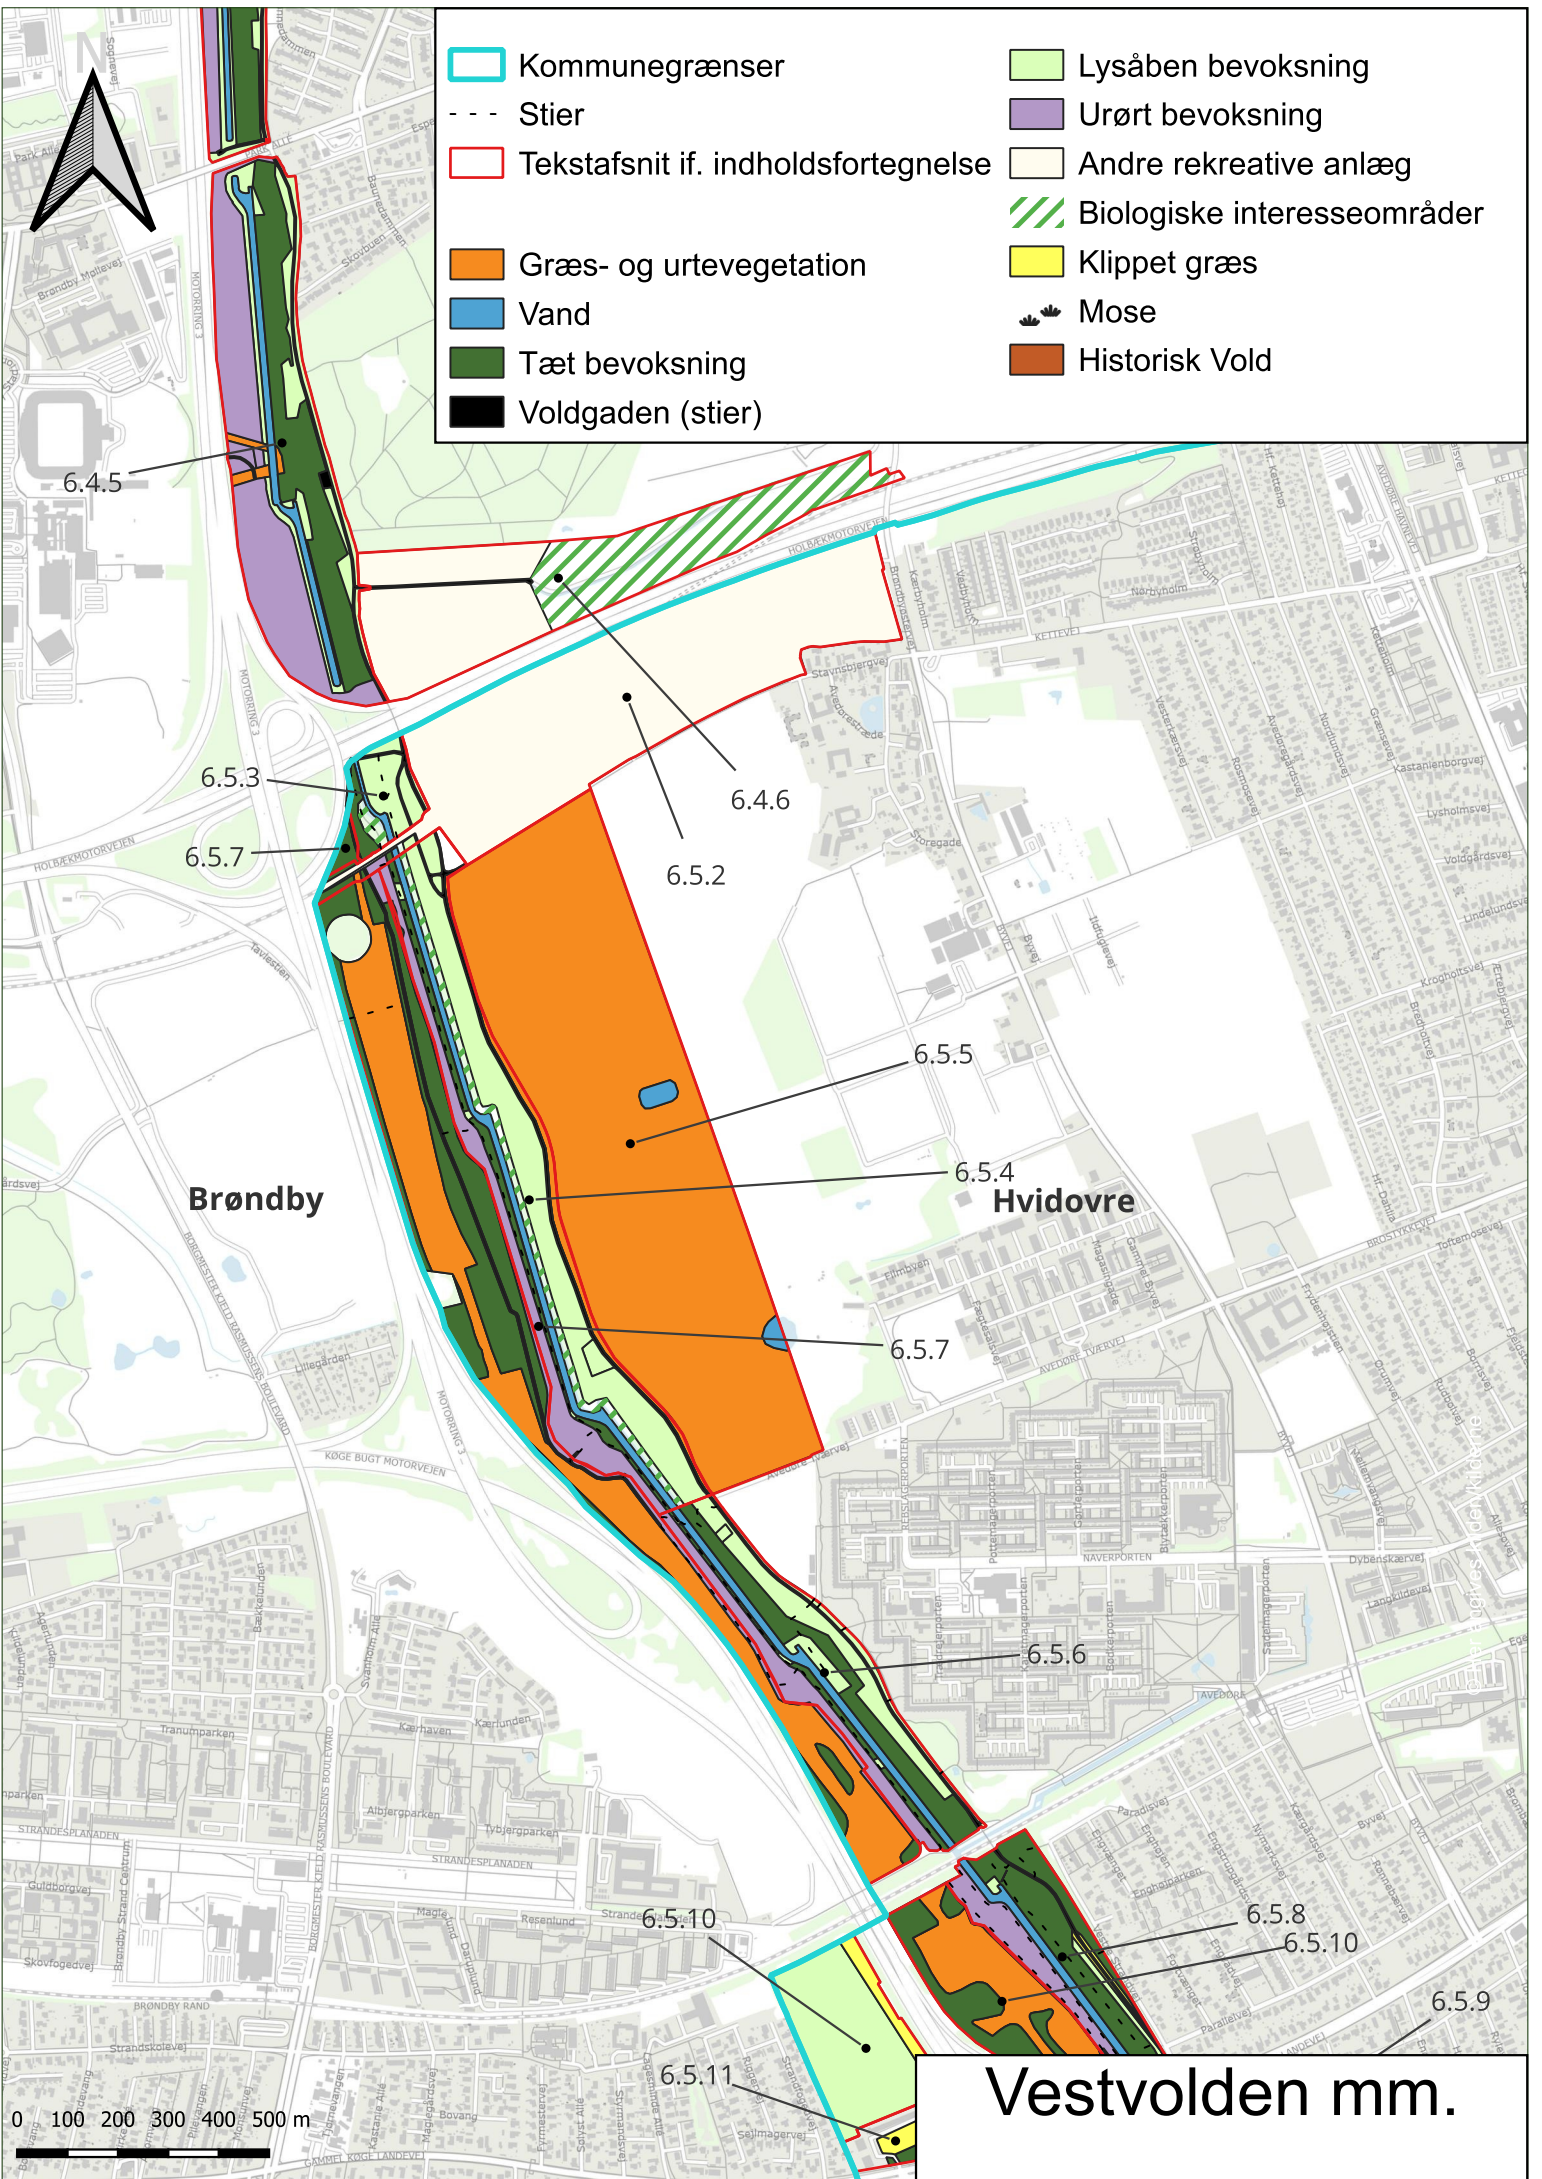

- |                                     |                             |
|-------------------------------------|-----------------------------|
| Kommunegrænser                      | Lysåben bevoksning          |
| Stier                               | Urørt bevoksning            |
| Tekstafsnit if. indholdsfortegnelse | Andre rekreative anlæg      |
| Græs- og urtevegetation             | Biologiske interesseområder |
| Vand                                | Klippet græs                |
| Tæt bevoksning                      | Mose                        |
| Voldgaden (stier)                   | Historisk Vold              |

N

Hvidovre

Brøndby

Vestvolden mm.

6.5.6

6.5.8

6.5.10

6.5.10

6.5.11

© Her angives ikke kildehenvisning

- Kommunegrænser
- Stier
- Tekstafsnit if. indholdsfortegnelse
- Græs- og urtevegetation
- Vand
- Tæt bevoksning
- Voldgaden (stier)
- Lysåben bevoksning
- Urørt bevoksning
- Andre rekreative anlæg
- Biologiske interesseområder
- Klippet græs
- Mose
- Historisk Vold