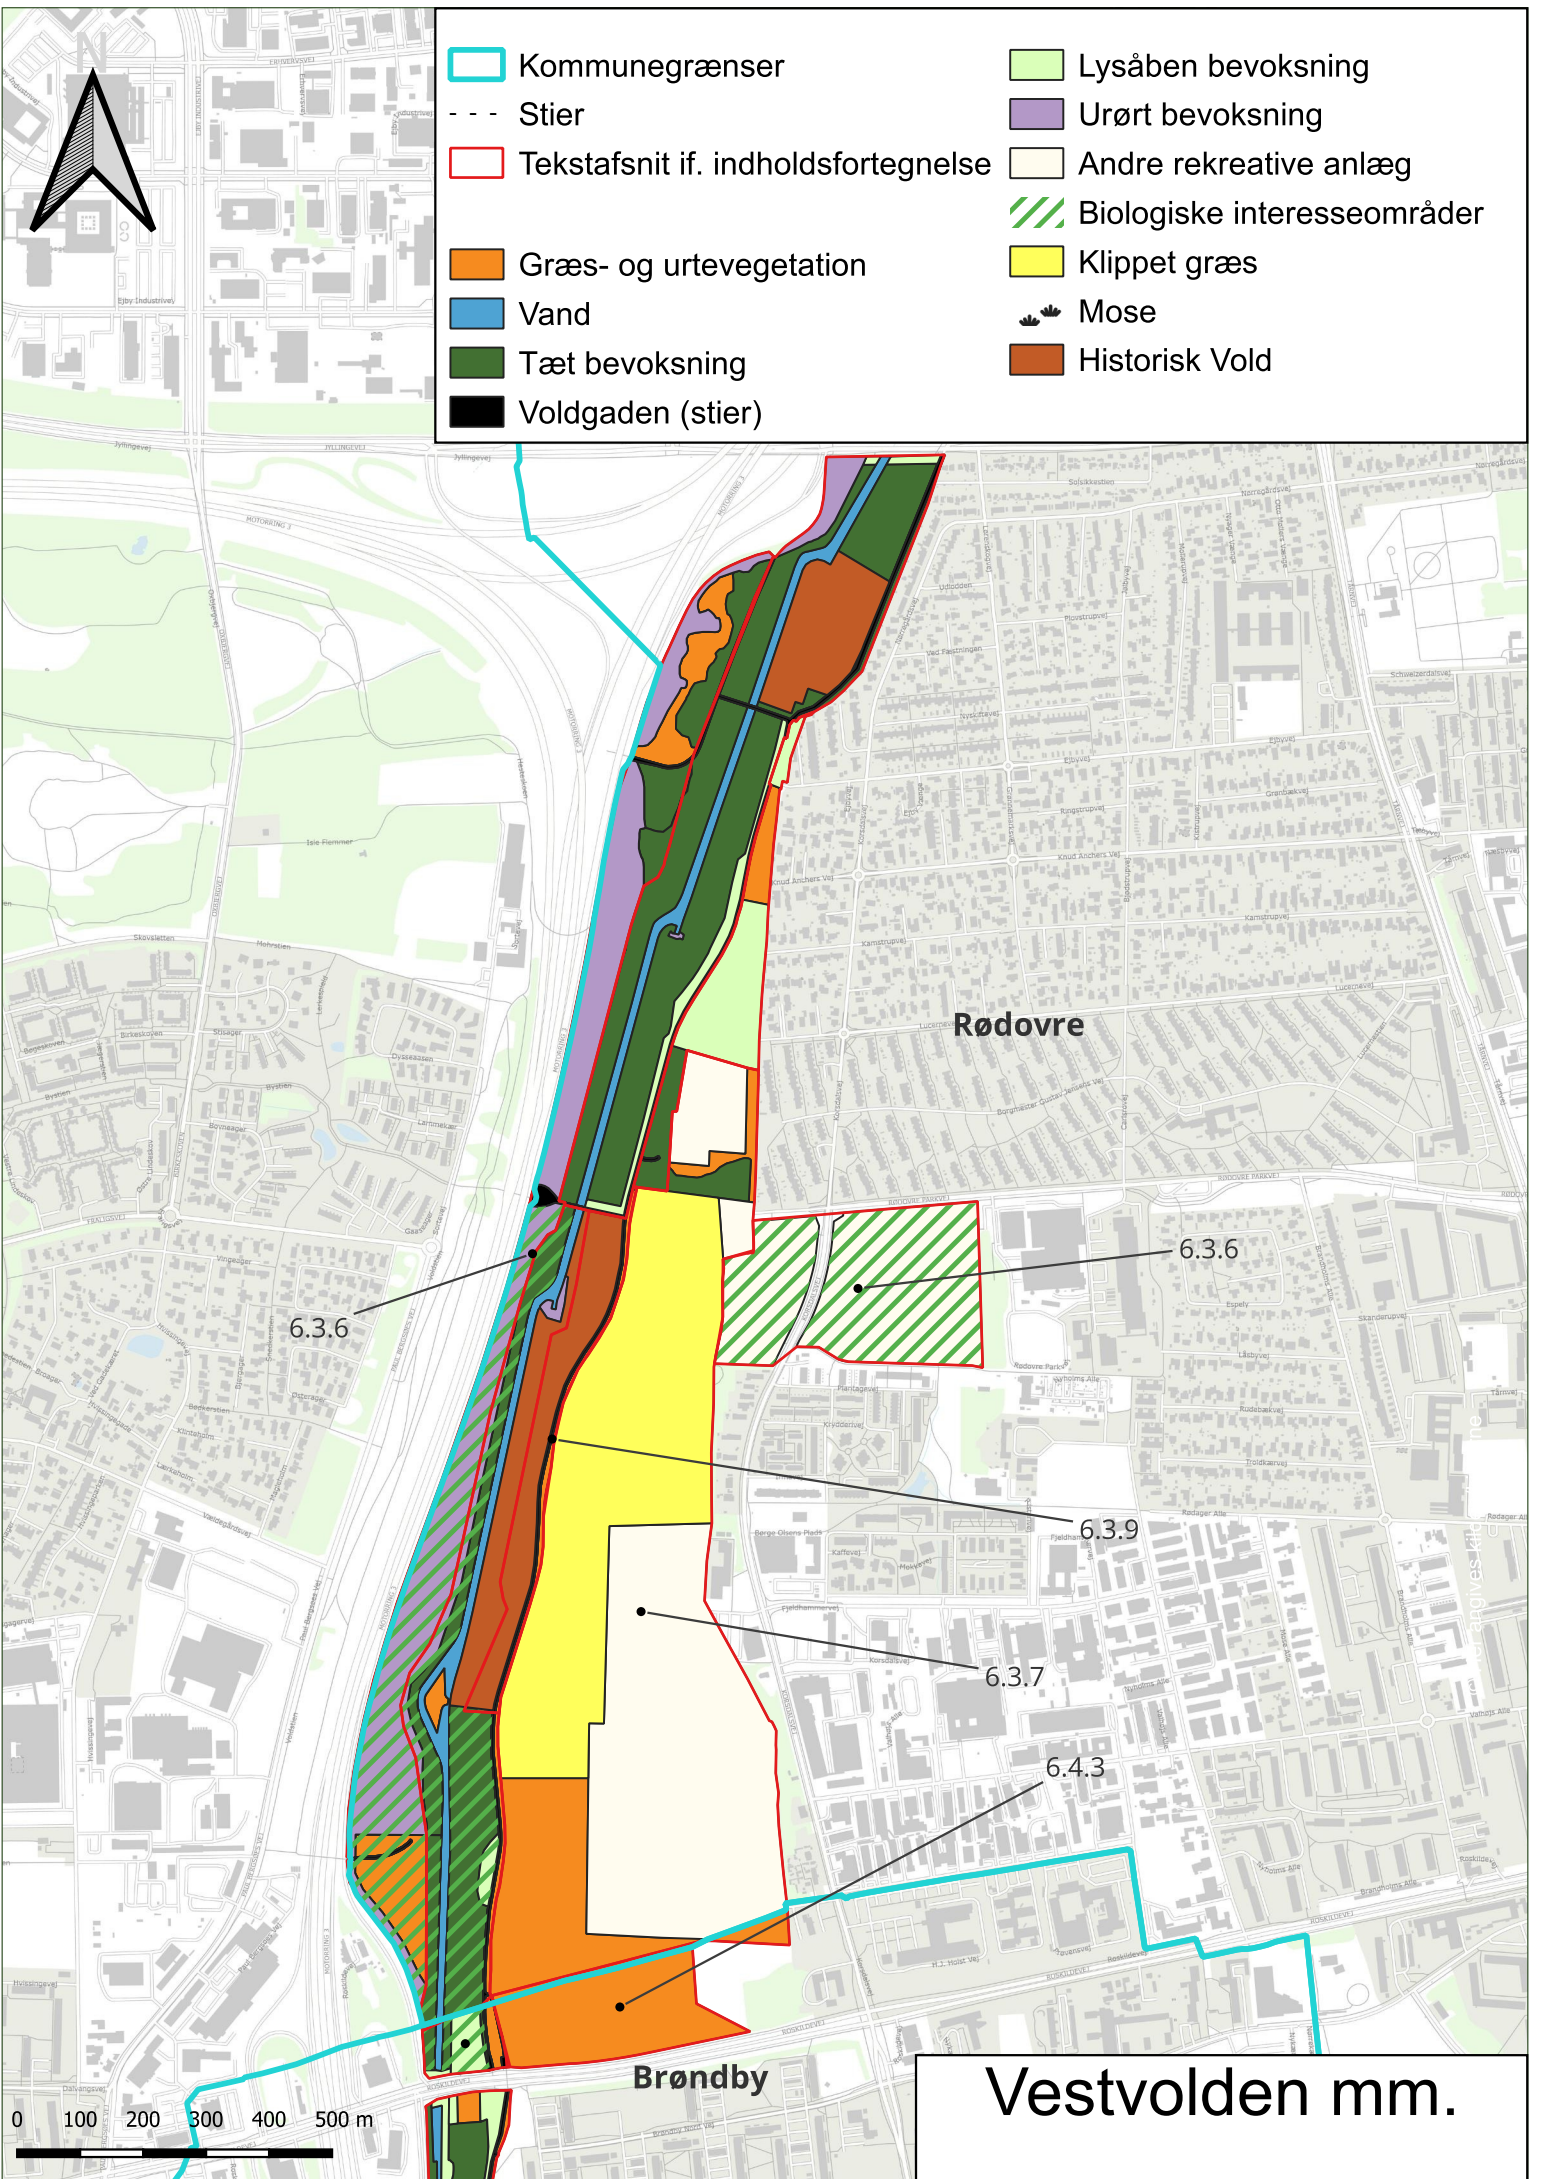

6.5.9

- Kommunegrænser
- Stier
- Tekstafsnit if. indholdsfortegnelse
- Græs- og urtevegetation
- Vand
- Tæt bevoksning
- Voldgaden (stier)
- Lysåben bevoksning
- Urørt bevoksning
- Andre rekreative anlæg
- Biologiske interesseområder
- Klippet græs
- Mose
- Historisk Vold

**Brøndby**

**Hvidovre**

**Vestvolden mm.**

0 100 200 300 400 500 m

6.4.3

6.4.3

6.4.2

6.4.4

6.4.5

6.4.6

6.5.3

6.5.7

6.5.2

Kommunegrænser

- - - Stier

Tekstafsnit if. indholdsfortegnelse