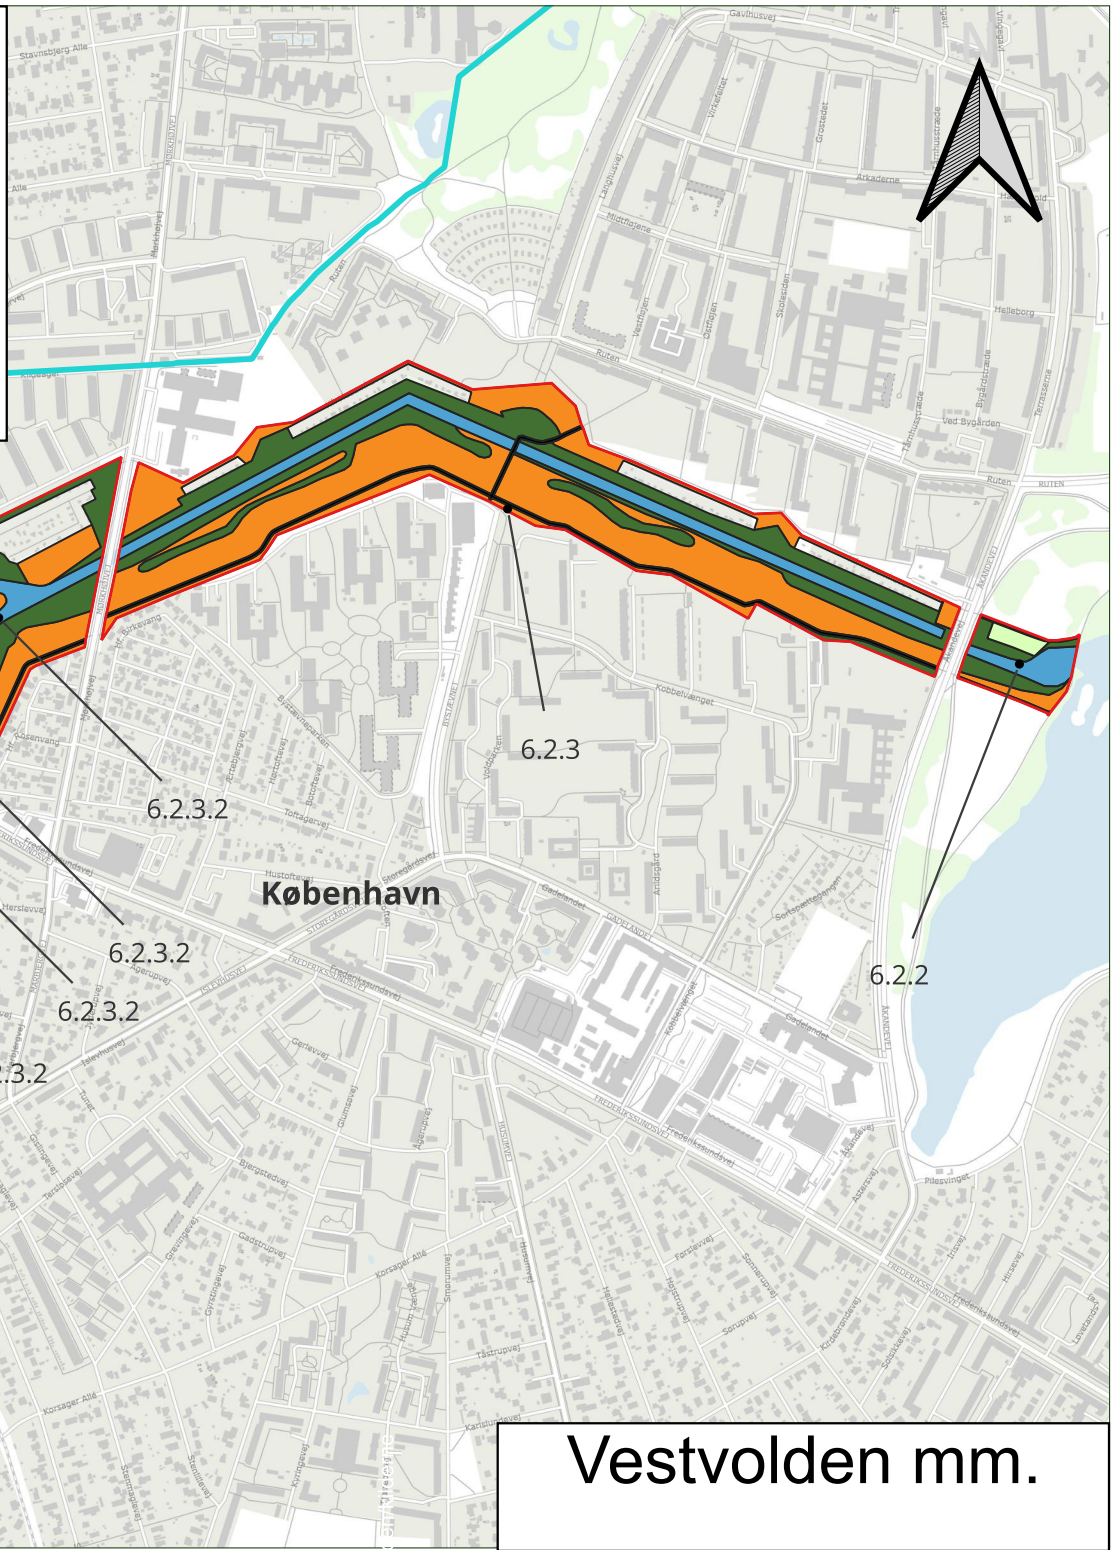

Historisk Vold

København

Rødovre

6.2.5

6.2.3.2

6.3.2

6.3.2

6.3.3

6.3.3

6.3.3

6.3.2

6.3.4

Vestvolden mm.

© Herlev og Rødovre Kommuner

-  Kommunegrænser
-  Stier
-  Tekstafsnit if. indholdsfortegnelse
-  Græs- og urtevegetation
-  Vand
-  Tæt bevoksning
-  Voldgaden (stier)
-  Lysåben bevoksning
-  Urørt bevoksning
-  Andre rekreative anlæg
-  Biologiske interesseområder
-  Klippet græs
-  Mose
-  Historisk Vold

Vestvolden mm.