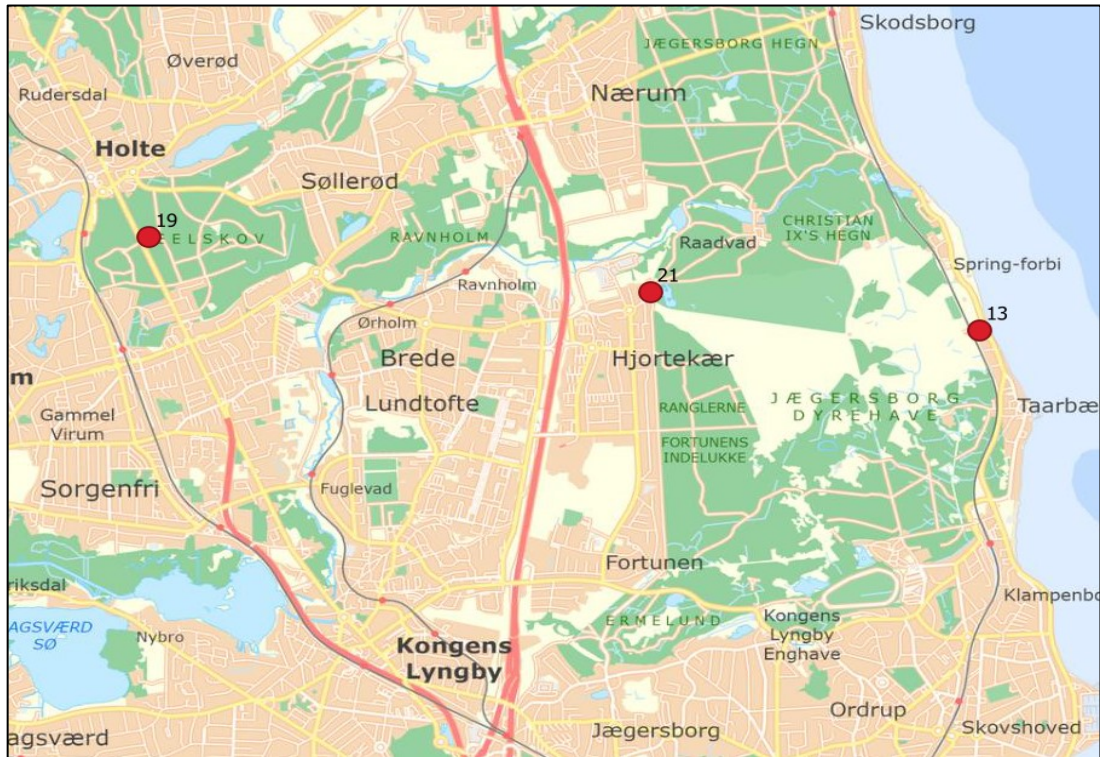

Adresse/koordinat
55.770931, 12.428633

Adresse/koordinat
55.760169, 12.415791

Adresse/koordinat
55.769213, 12.384145
Udkørsel fra MTB-spor skal
friholdes.

Bilag 1

Område B: Tokkekøb Hegn

Adresse/koordinat
55.886969, 12.392657

Adresse/koordinat
55.894504, 12.372792

Bilag 1

Område C: Vestskoven

Adresse/koordinat
55.682092, 12.342042

Adresse/koordinat
55.678600, 12.364737

Adresse/koordinat
55.687058, 12.420917

Bilag 1

Område D: Ganløse Ore / Ganløse Egede

Adresse/koordinat
55.814058, 12.259723

Adresse/koordinat
55.813545, 12.302780

Bilag 1

Område E: Springforbi og Geels Skov

Adresse/koordinat
55.795122, 12.589144

Adresse/koordinat
55.806281, 12.476840

Adresse/koordinat
55.799877, 12.545006

Adresse/koordinat
55.845943, 12.481858

Adresse/koordinat
55.870305, 12.512213

Bilag 1

GPS adresser til de 20 dele-stadeplads. Koordinaterne kan tages direkte ind i Google Maps på fx en mobiltelefon (husk punktummer, komma og mellemrum):