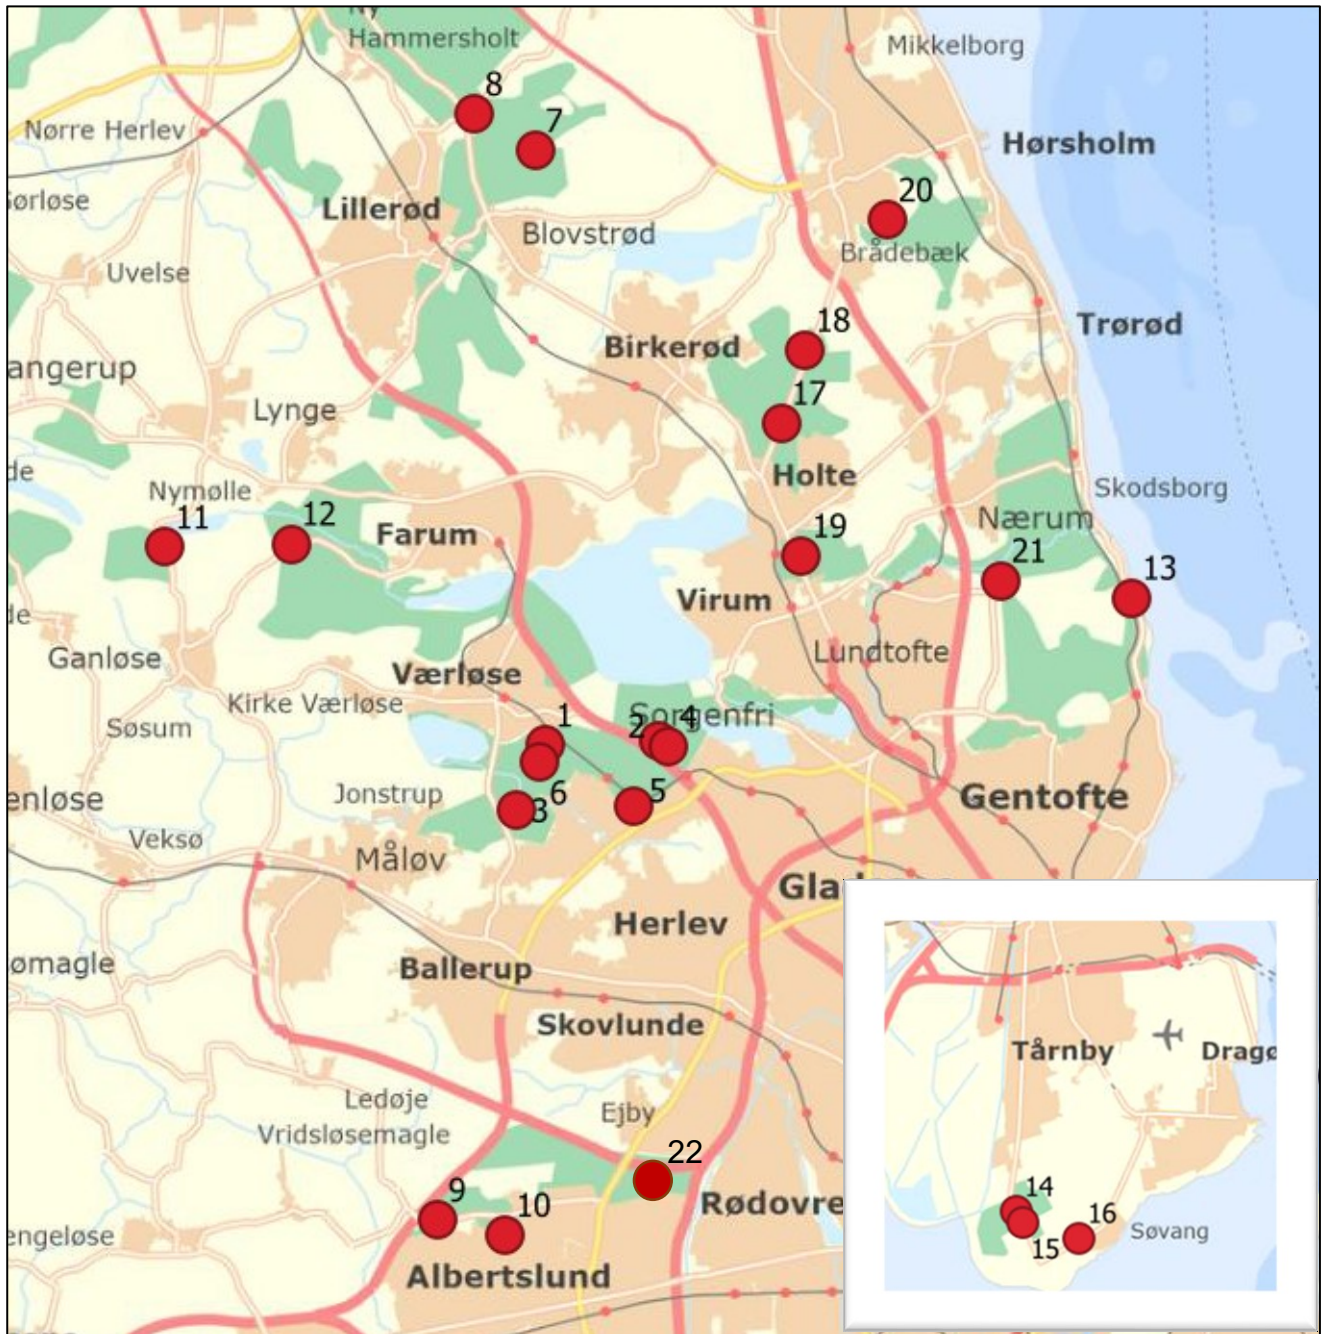

Samlet oversigt over p-pladser omfattet af aftalen

Område A: Hareskovene

Adresse/koordinat
55.772407, 12.386273

Adresse/koordinat
55.772276, 12.425399

Adresse/koordinat
55.760130, 12.375200
Der kan opstilles op til 10 meter
af skovvejen.

Adresse/koordinat
55.770931, 12.428633

Adresse/koordinat
55.760169, 12.415791

Adresse/koordinat
55.769213, 12.384145
Udkørsel fra MTB-spor skal
friholdes.

Bilag 1

Område B: Tokkekøb Hegn

Adresse/koordinat
55.886969, 12.392657

Adresse/koordinat
55.894504, 12.372792

Bilag 1

Område C: Vestskoven

Adresse/koordinat
55.682092, 12.342042

Adresse/koordinat
55.678600, 12.364737

Adresse/koordinat
55.687058, 12.420917

Bilag 1

Område D: Ganløse Ore / Ganløse Egede

Adresse/koordinat
55.845943, 12.481858

Adresse/koordinat
55.870305, 12.512213

Bilag 1

GPS adresser til de 20 dele-stadeplads. Koordinaterne kan tages direkte ind i Google Maps på fx en mobiltelefon (husk punktummer, komma og mellemrum):