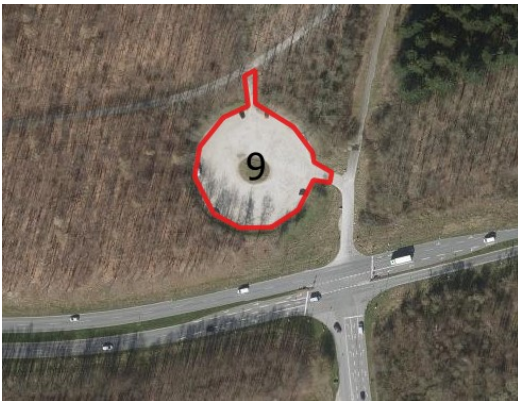

Bilag 1

Område C: Vestskoven

Adresse/koordinat
55.682092, 12.342042