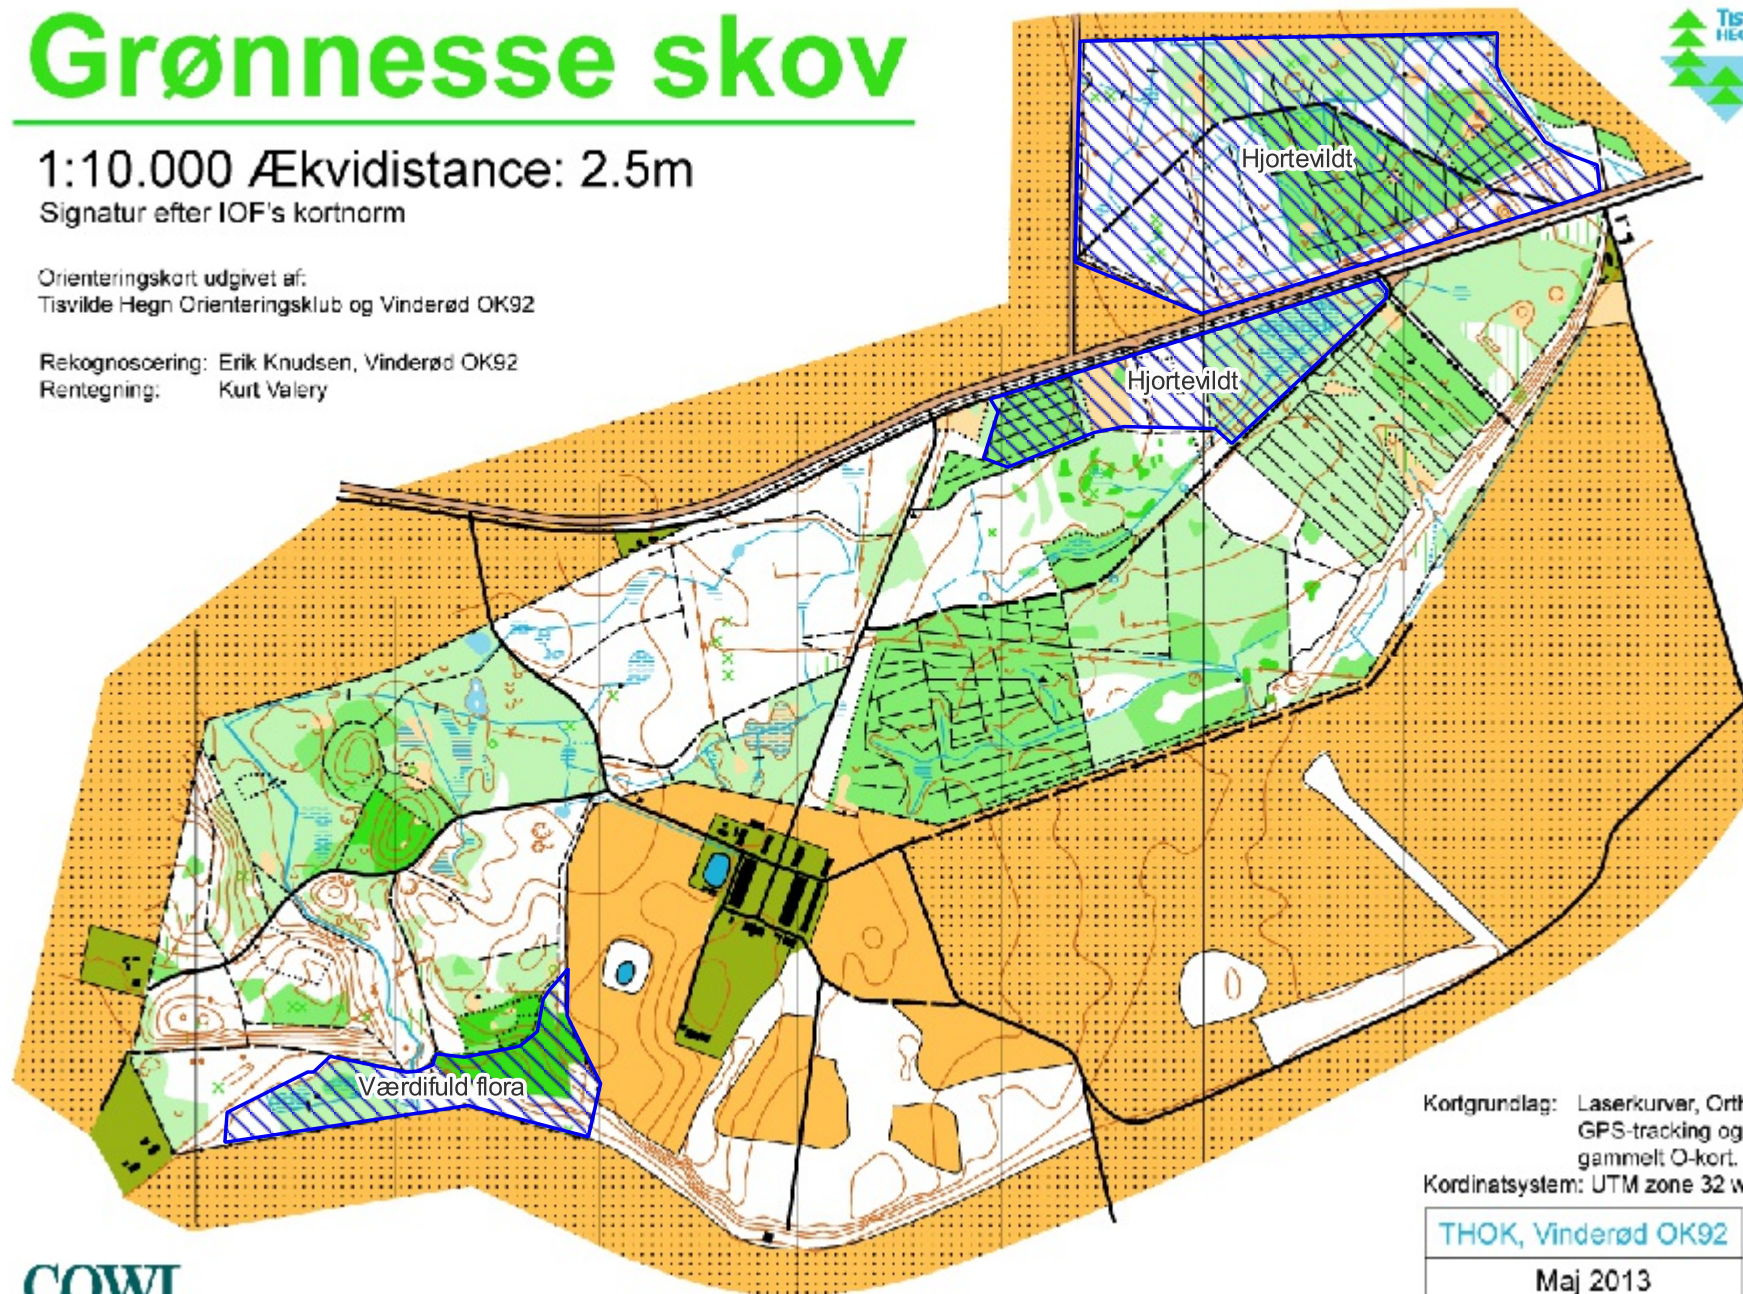

Grønnesse skov

1:10.000 Ækvidistance: 2.5m

Signatur efter IOF's kortnorm

Orienteringskort udgivet af:
Tisvilde Hegn Orienteringsklub og Vinderød OK92

Rekognoscering: Erik Knudsen, Vinderød OK92
Rentegning: Kurt Valery

Kortgrundlag: Laserkurver, Orthofoto,
GPS-tracking og
gammelt O-kort.

Kordinatsystem: UTM zone 32 wgs84

THOK, Vinderød OK92

Maj 2013

COWI

... og mere end