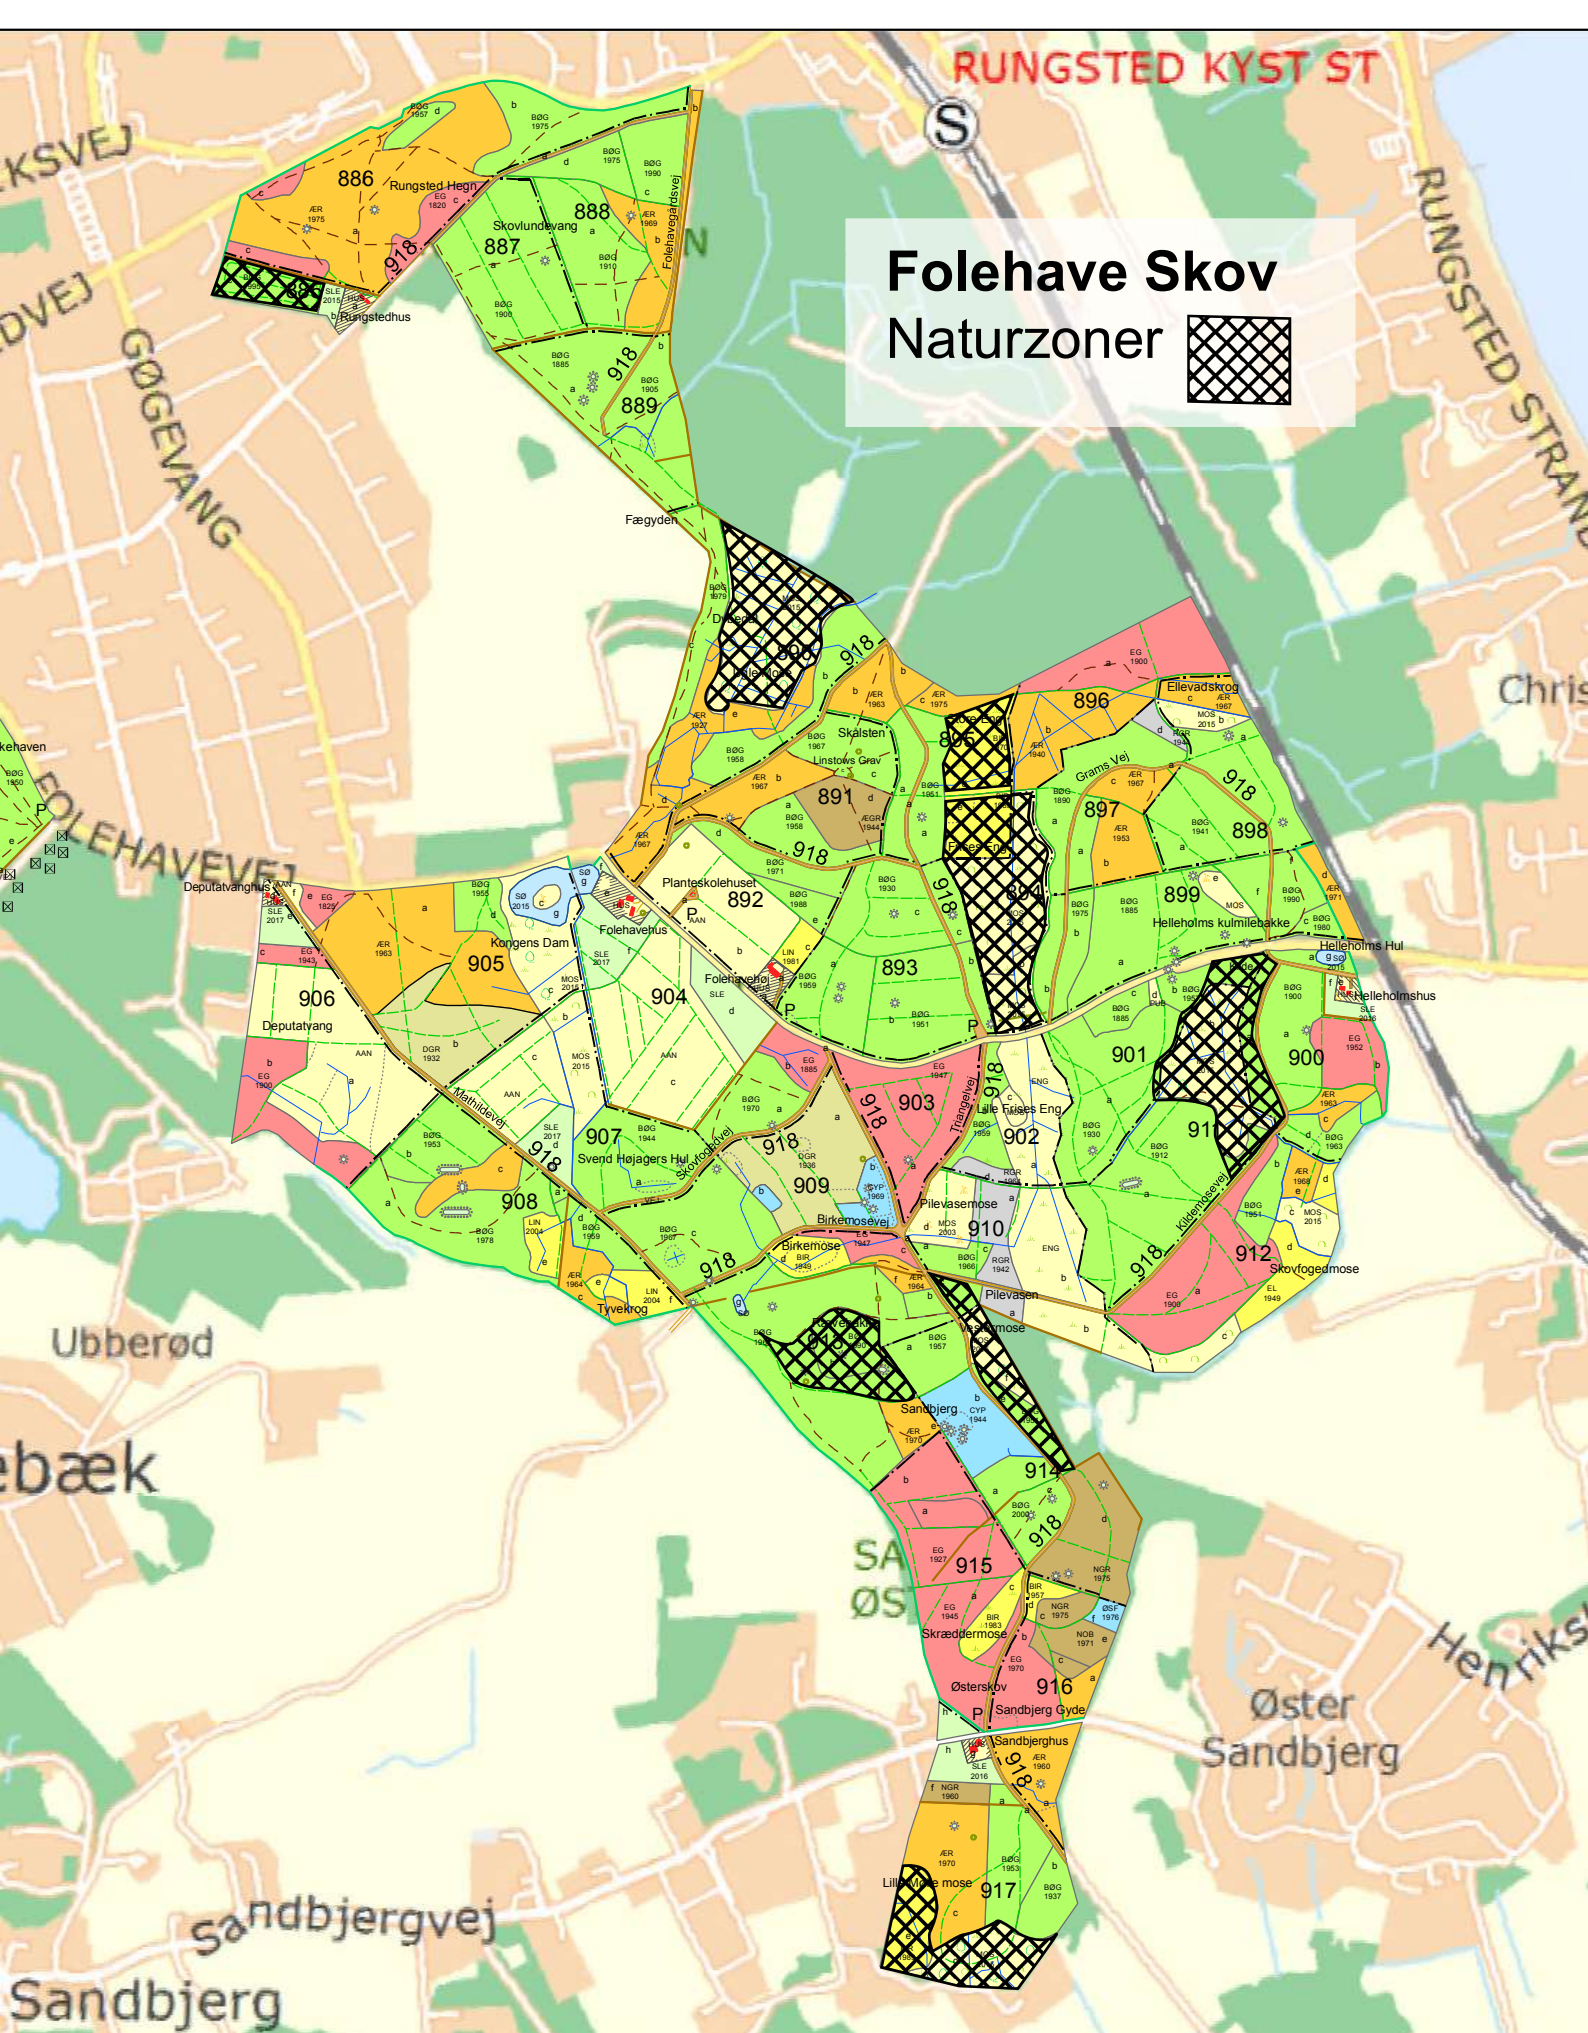

RUNGSTED KYST ST

Folehave Skov

Naturzoner

0 250 500 1.000 Meters

Målestok er kun vejledende

Copyright © 2018 Naturstyrelsen - SDFE