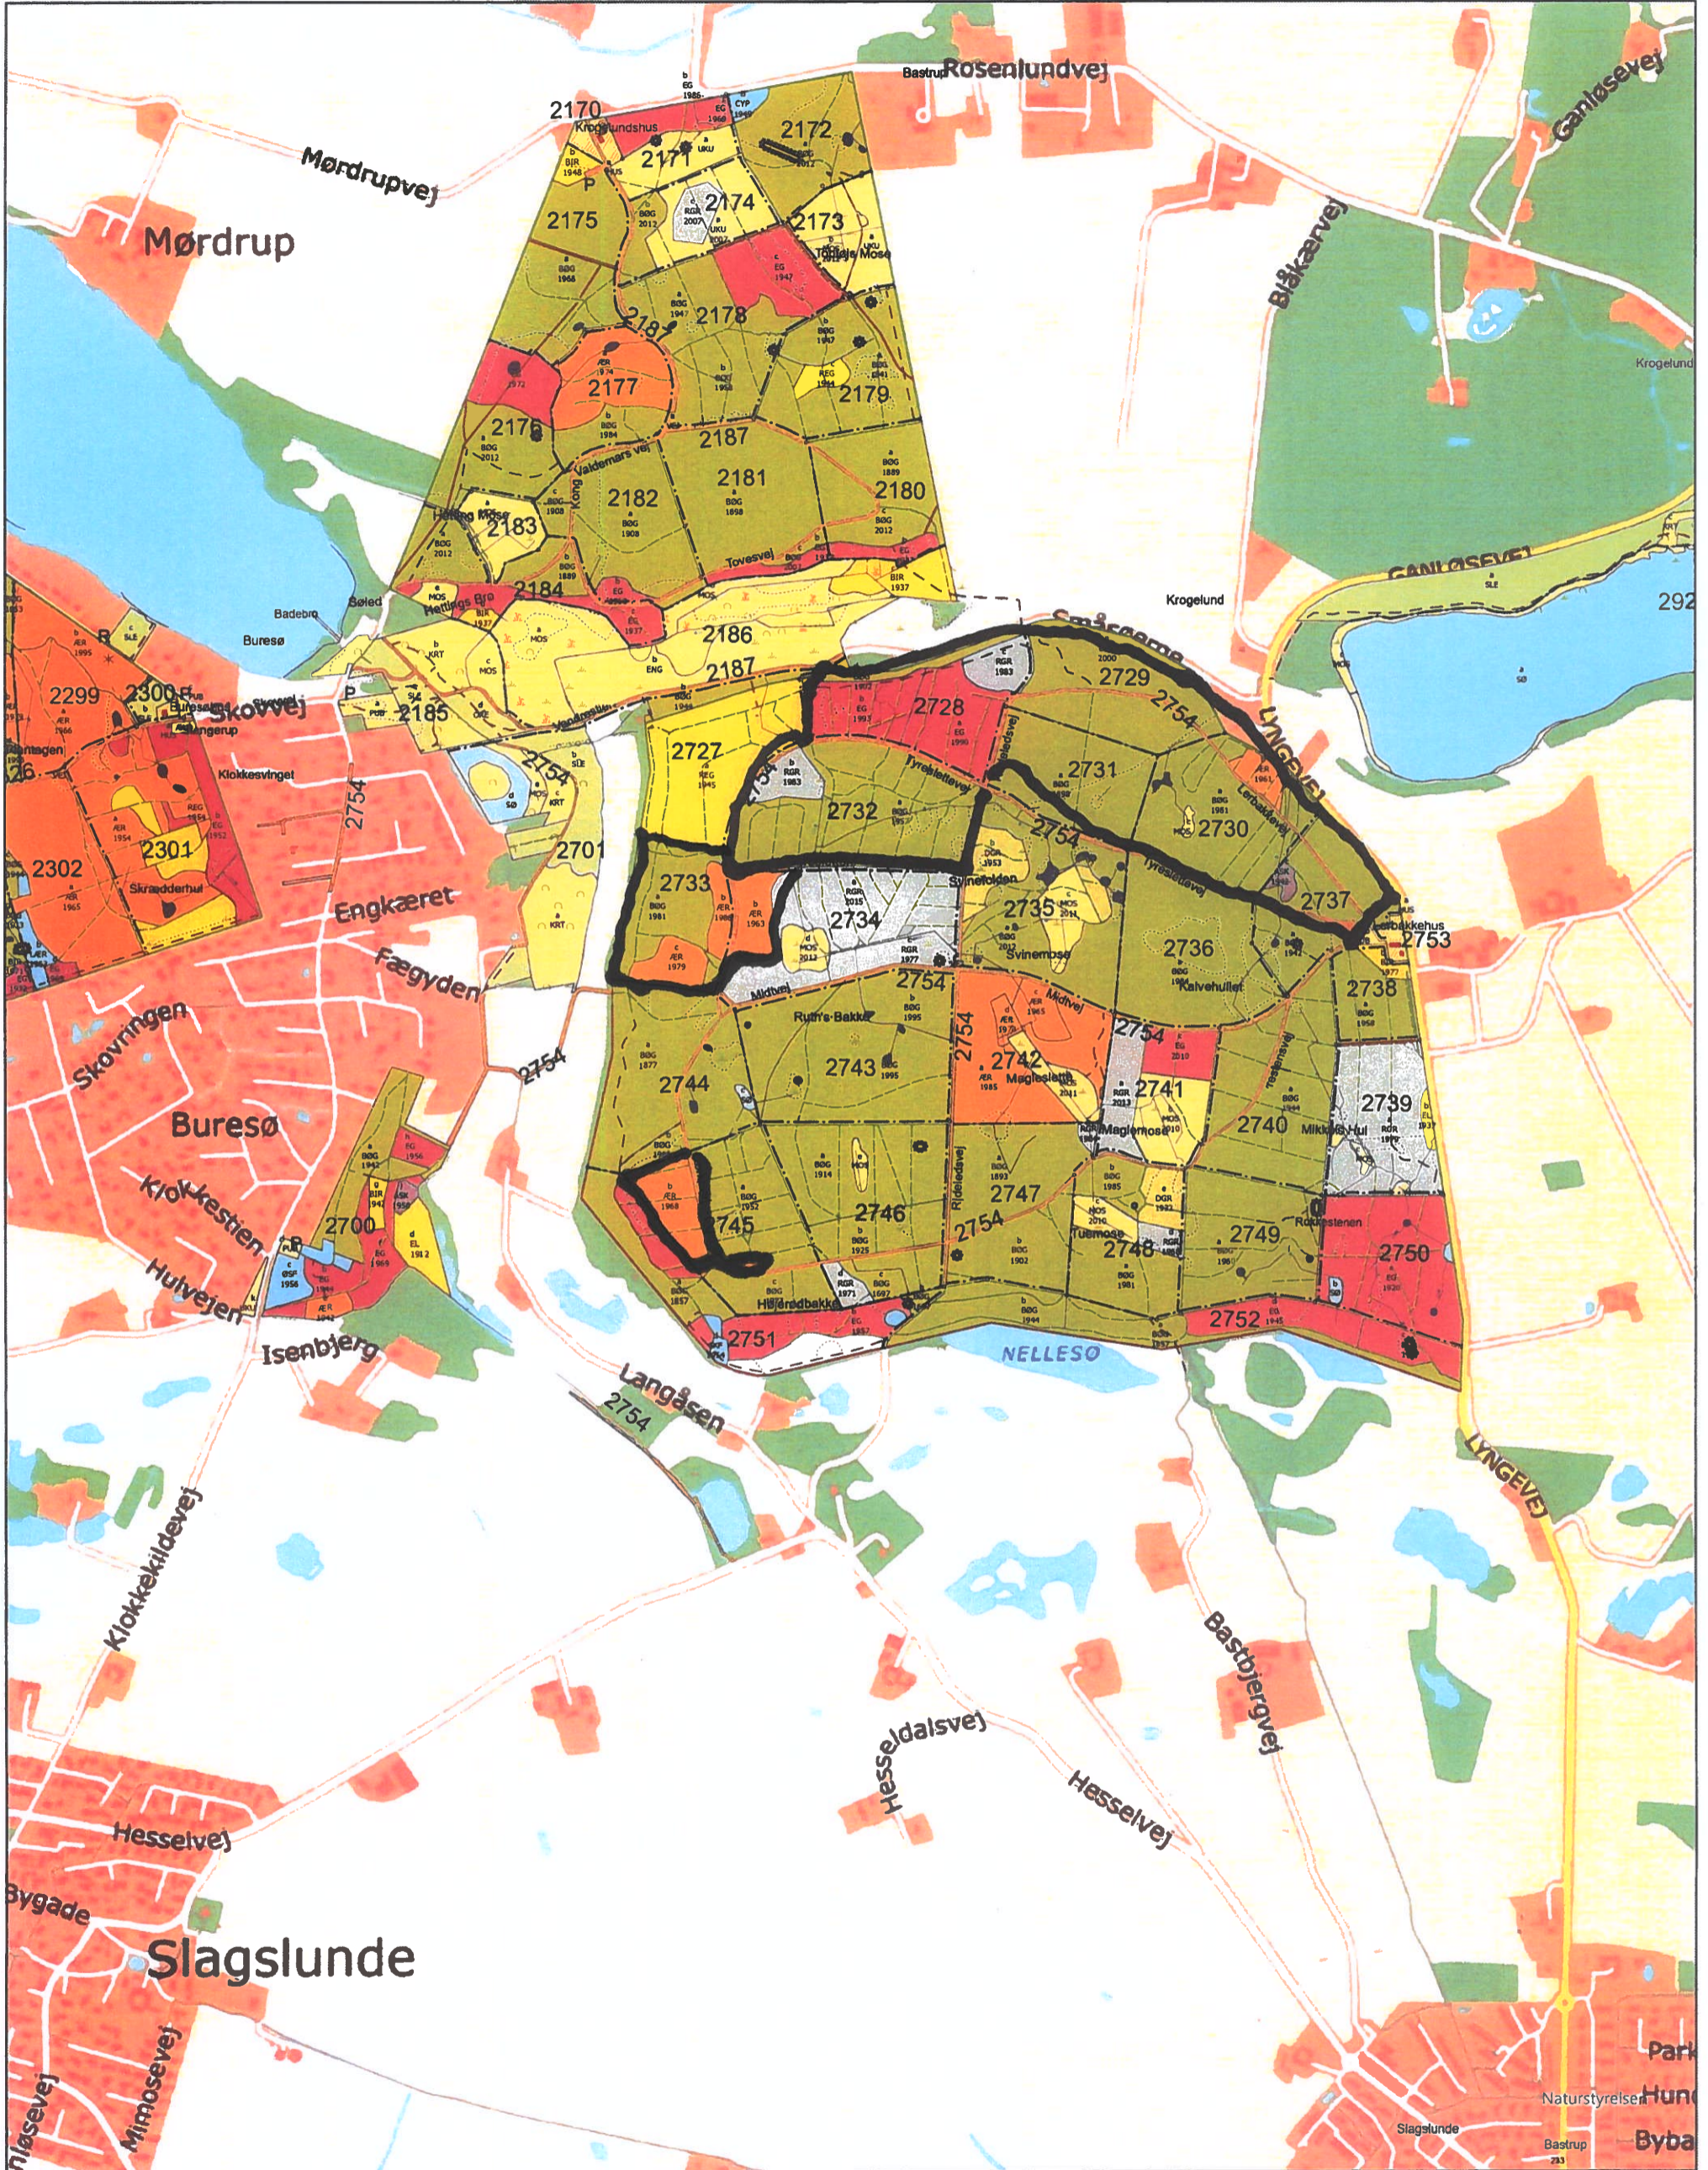

Miljøministeriet
Naturstyrelsen

Hovedstaden Ganløse Eged m.m.

164,48 ha
Årstal angiver anlægsår

Skovning
August 2024

Skovnr.
1605

0 0,15 0,3 0,6 0,9 1,2
Kilometer

Copyrights © 2024 Naturstyrelsen - SDFE