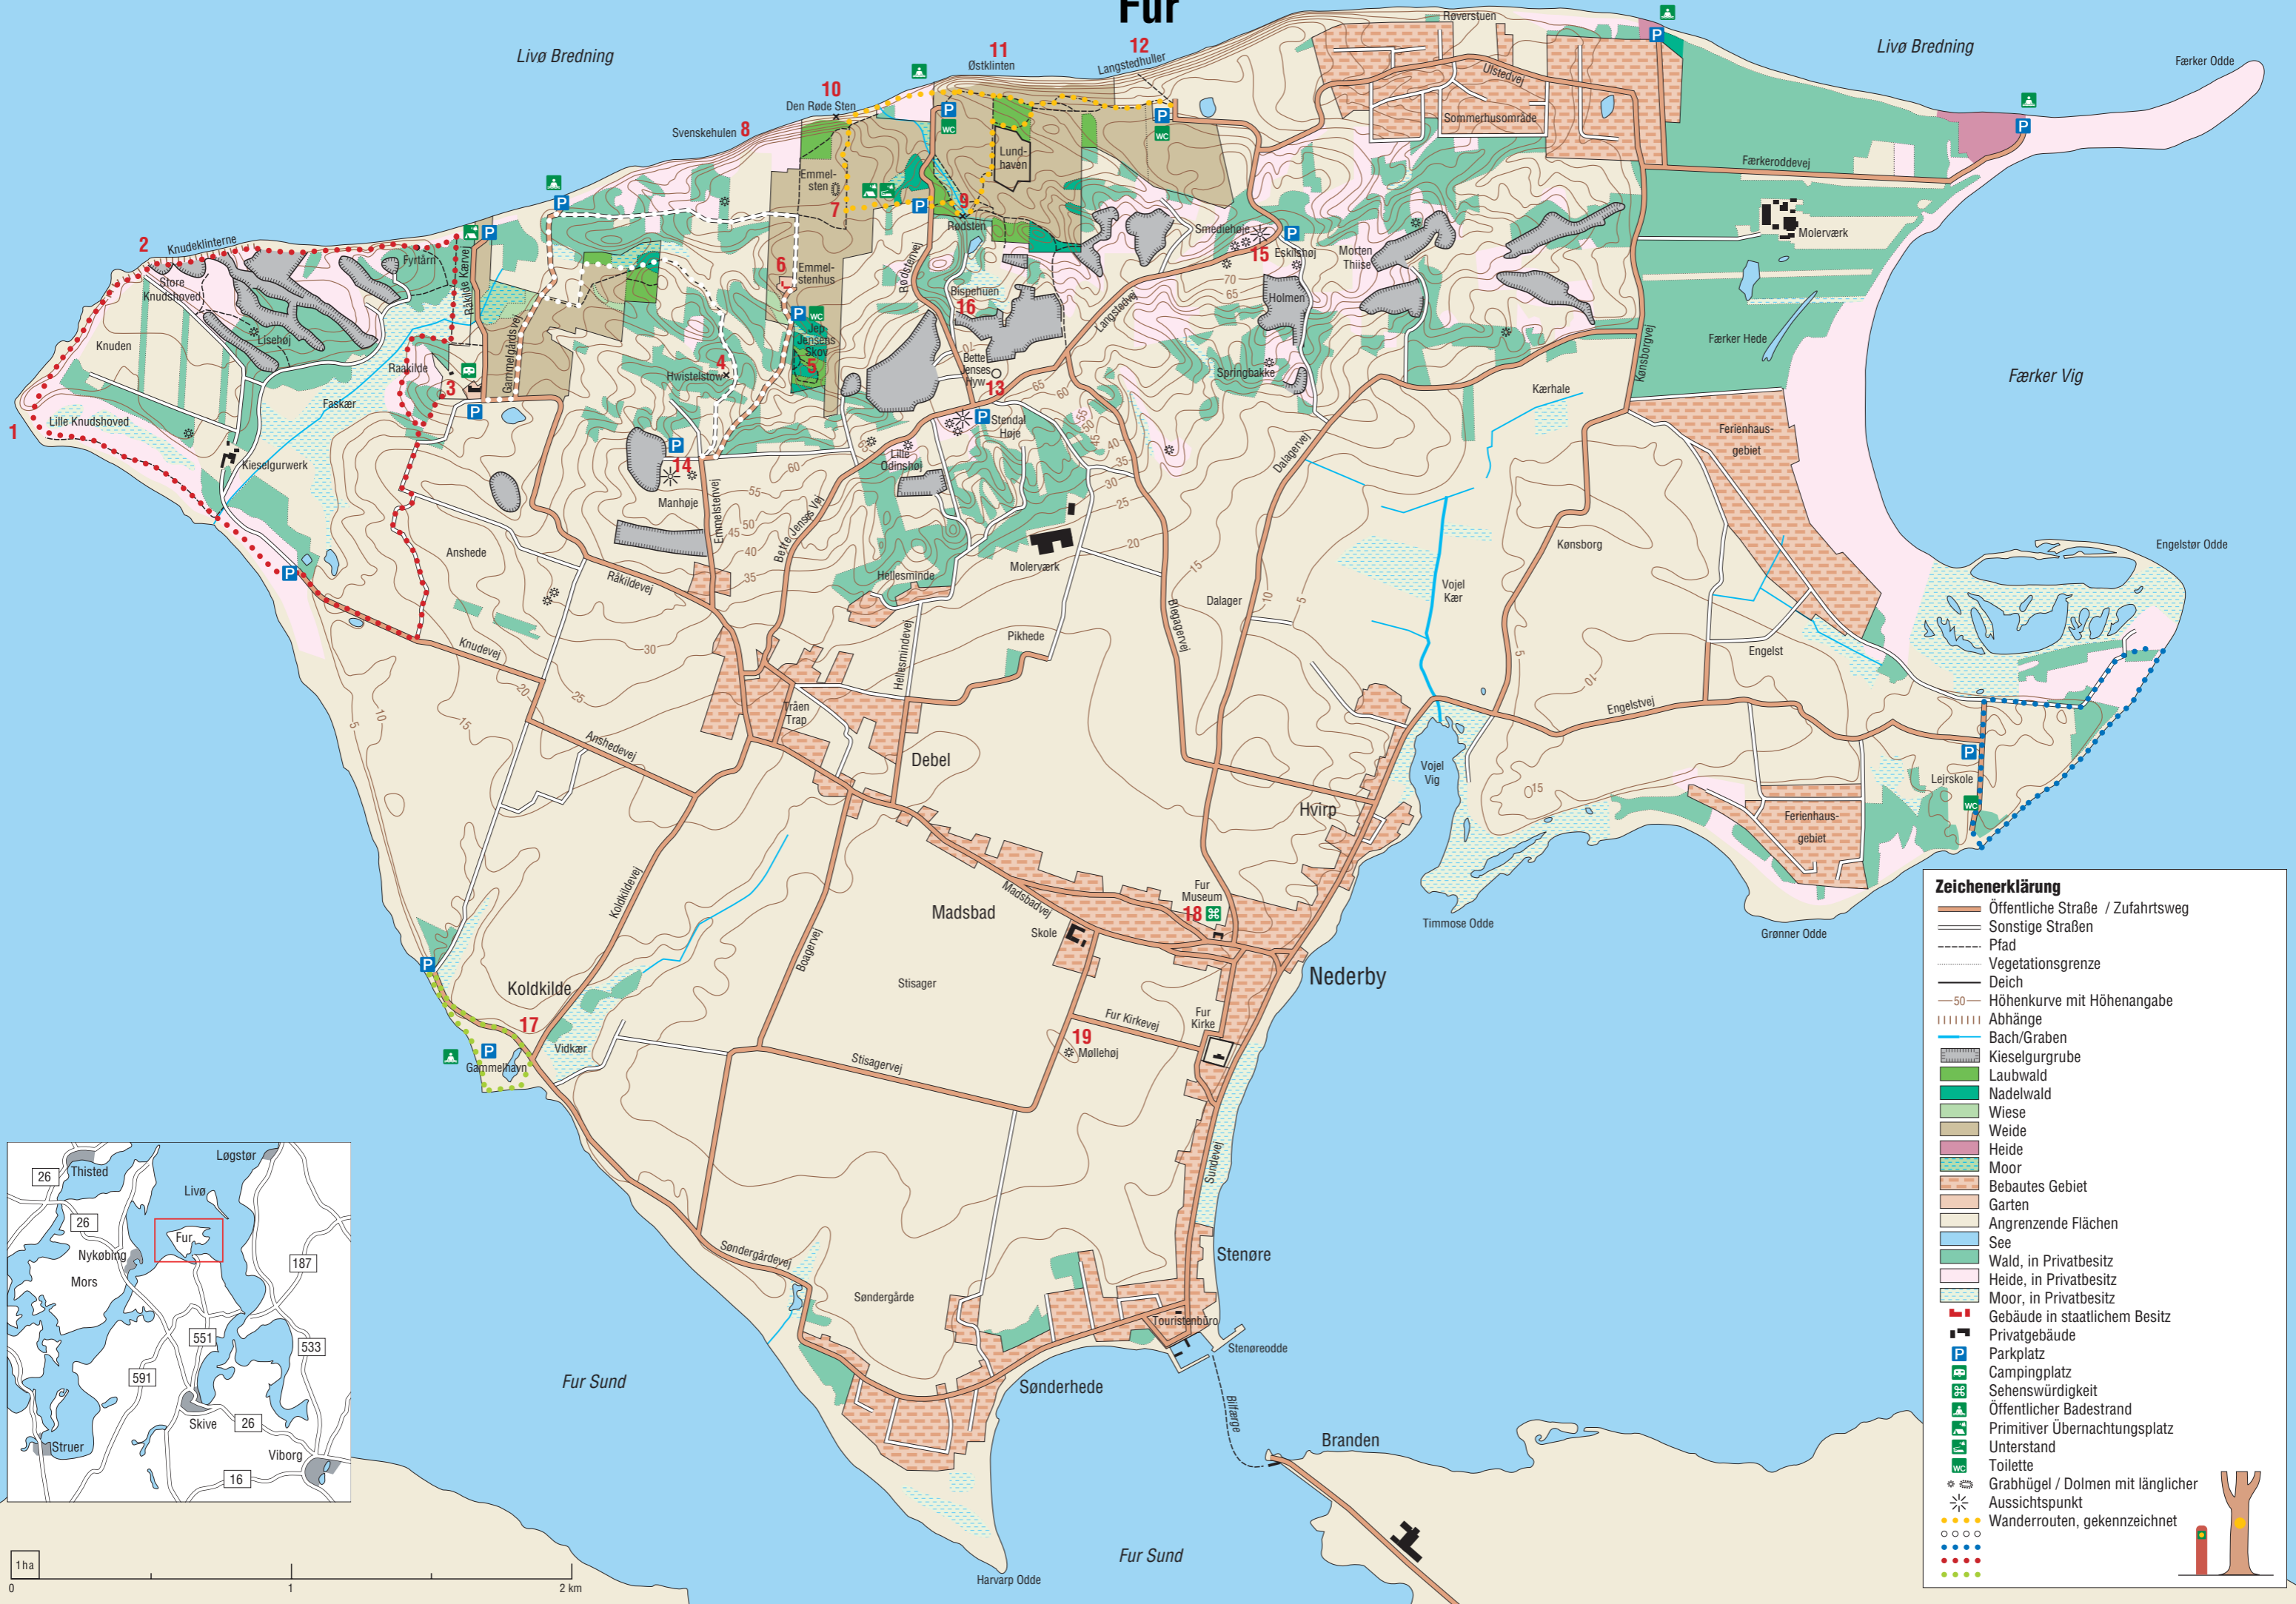

Fur

Zeichenerklärung

- Öffentliche Straße / Zufahrtsweg
- Sonstige Straßen
- Pfad
- Vegetationsgrenze
- Deich
- Höhenkurve mit Höhenangabe
- Abhänge
- Bach/Graben
- Kieselgurgrube
- Laubwald
- Nadelwald
- Wiese
- Weide
- Heide
- Moor
- Bebautes Gebiet
- Garten
- Angrenzende Flächen
- See
- Wald, in Privatbesitz
- Heide, in Privatbesitz
- Moor, in Privatbesitz
- Gebäude in staatlichem Besitz
- Privatgebäude
- Parkplatz
- Campingplatz
- Sehenswürdigkeit
- Öffentlicher Badestrand
- Primitiver Übernachtungsplatz
- Unterstand
- Toilette
- Grabhügel / Dolmen mit länglicher
- Aussichtspunkt
- Wanderrouten, gekennzeichnet