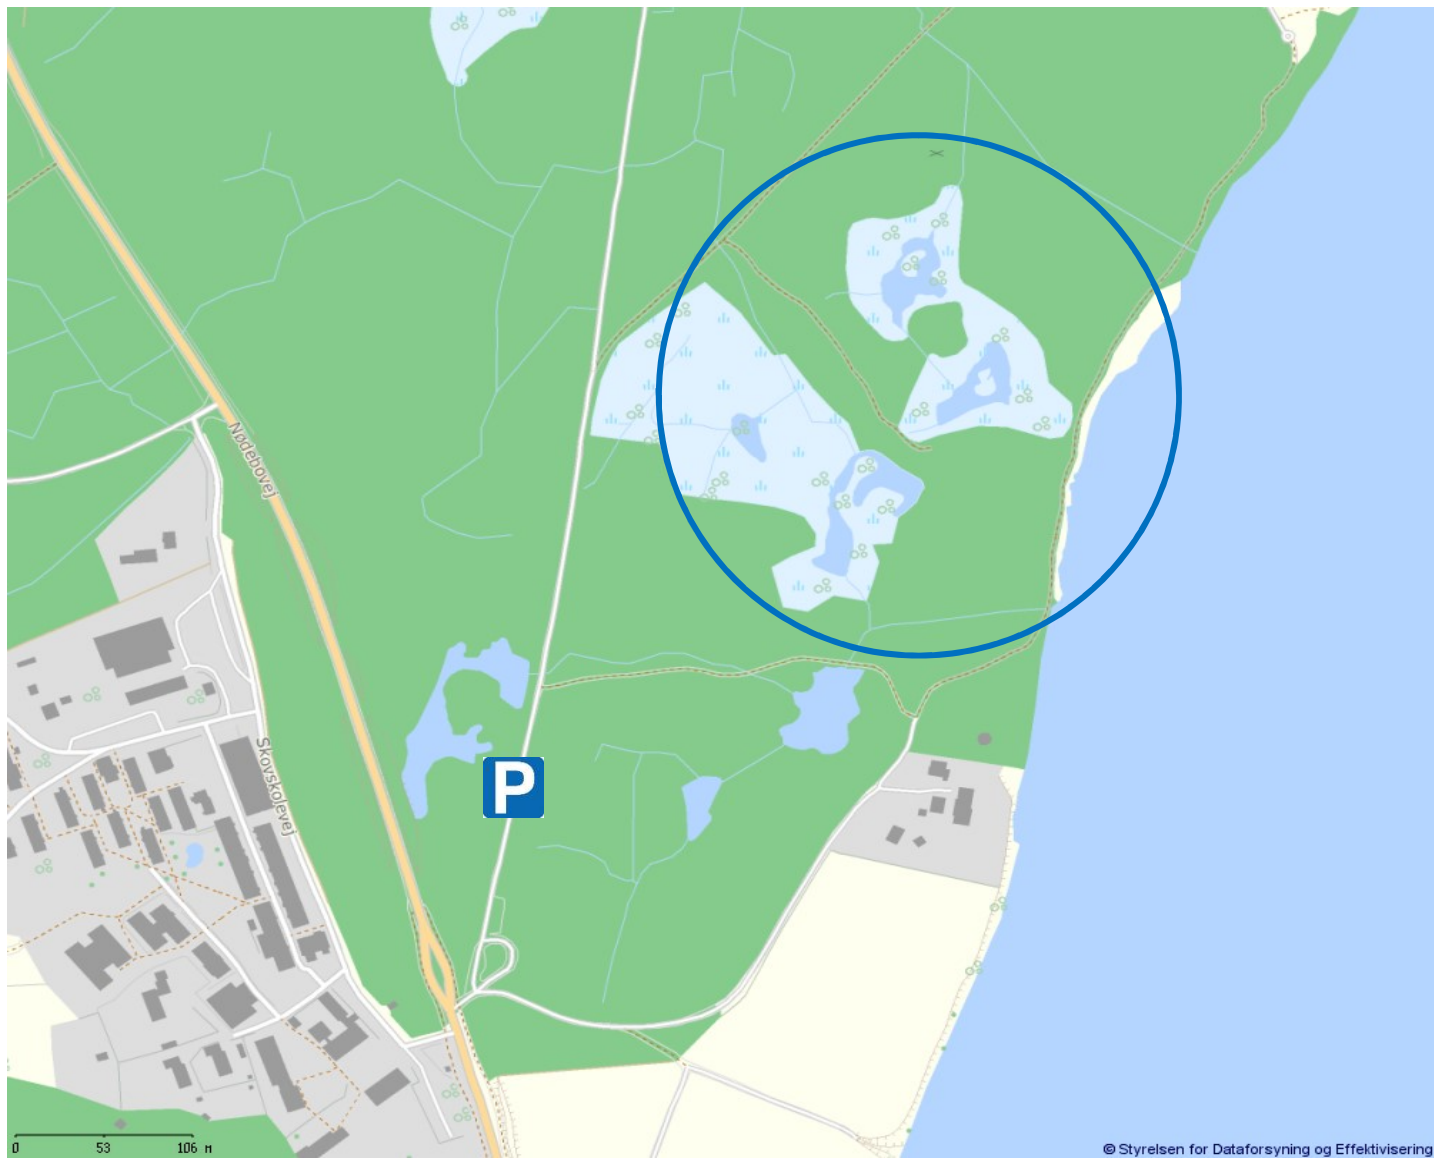

Insekter

Gribskov.500 meter fra nærmeste p-plads. GPS-punkt: 55.993541, 12.349158