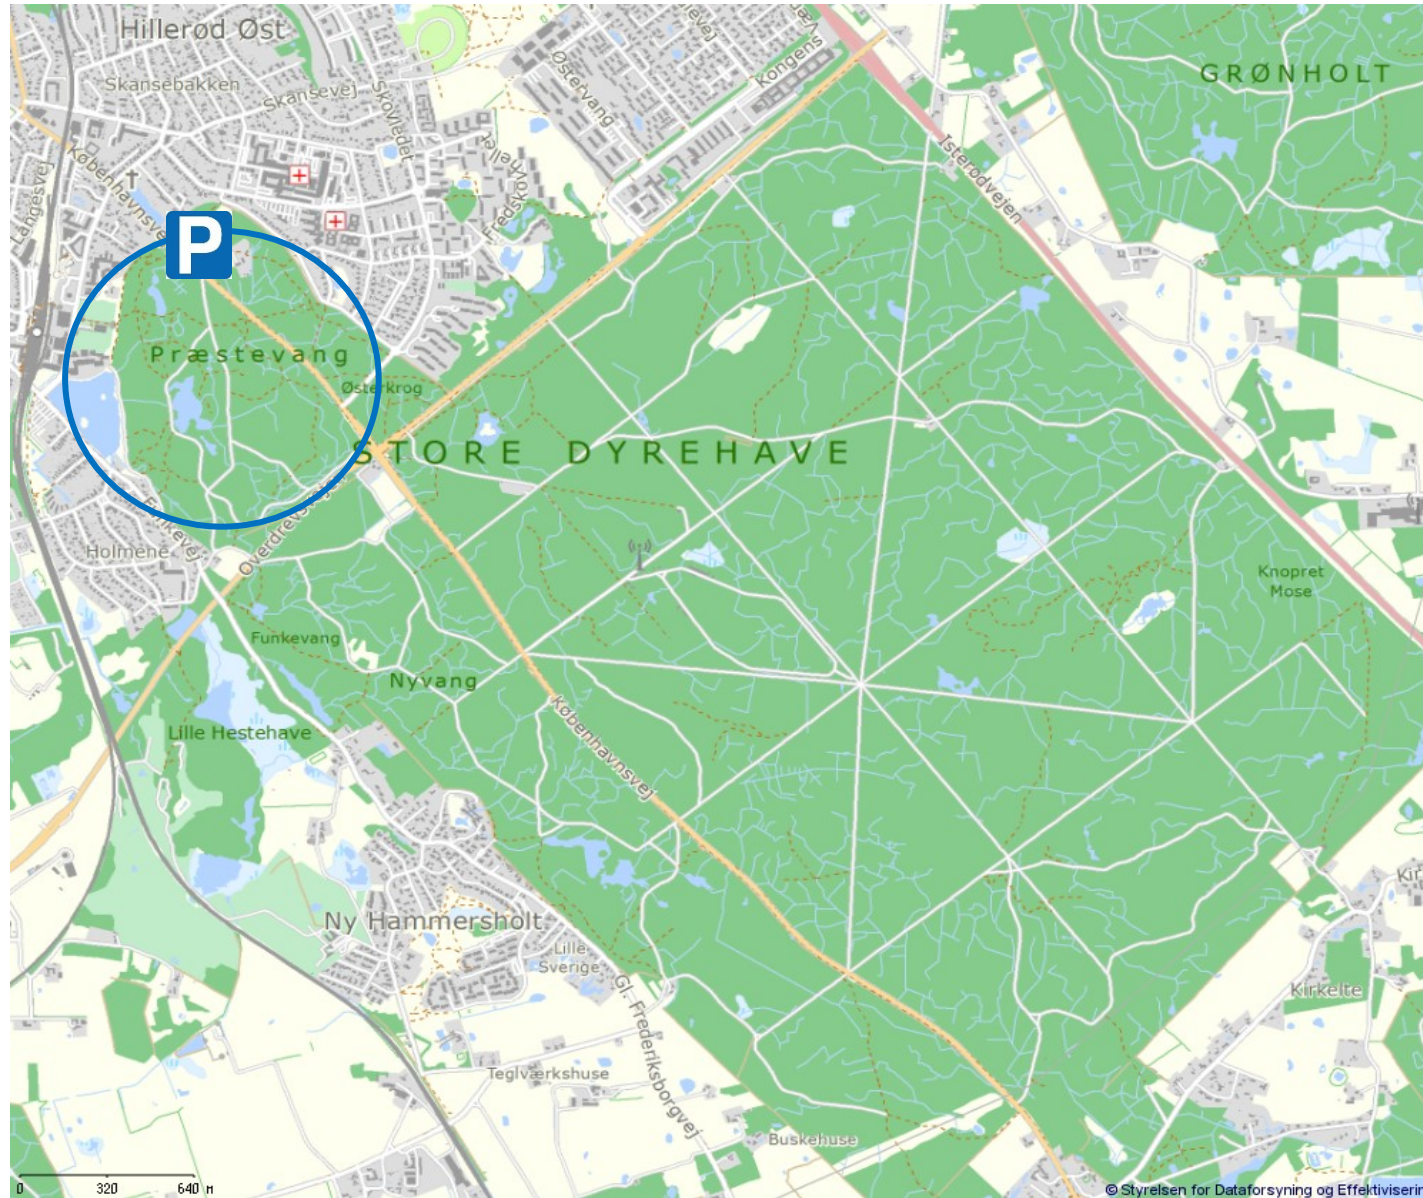

# Skov

Præstevang: 100 meter fra nærmeste p-plads. Gps-punkt: 55.925401, 12.319936