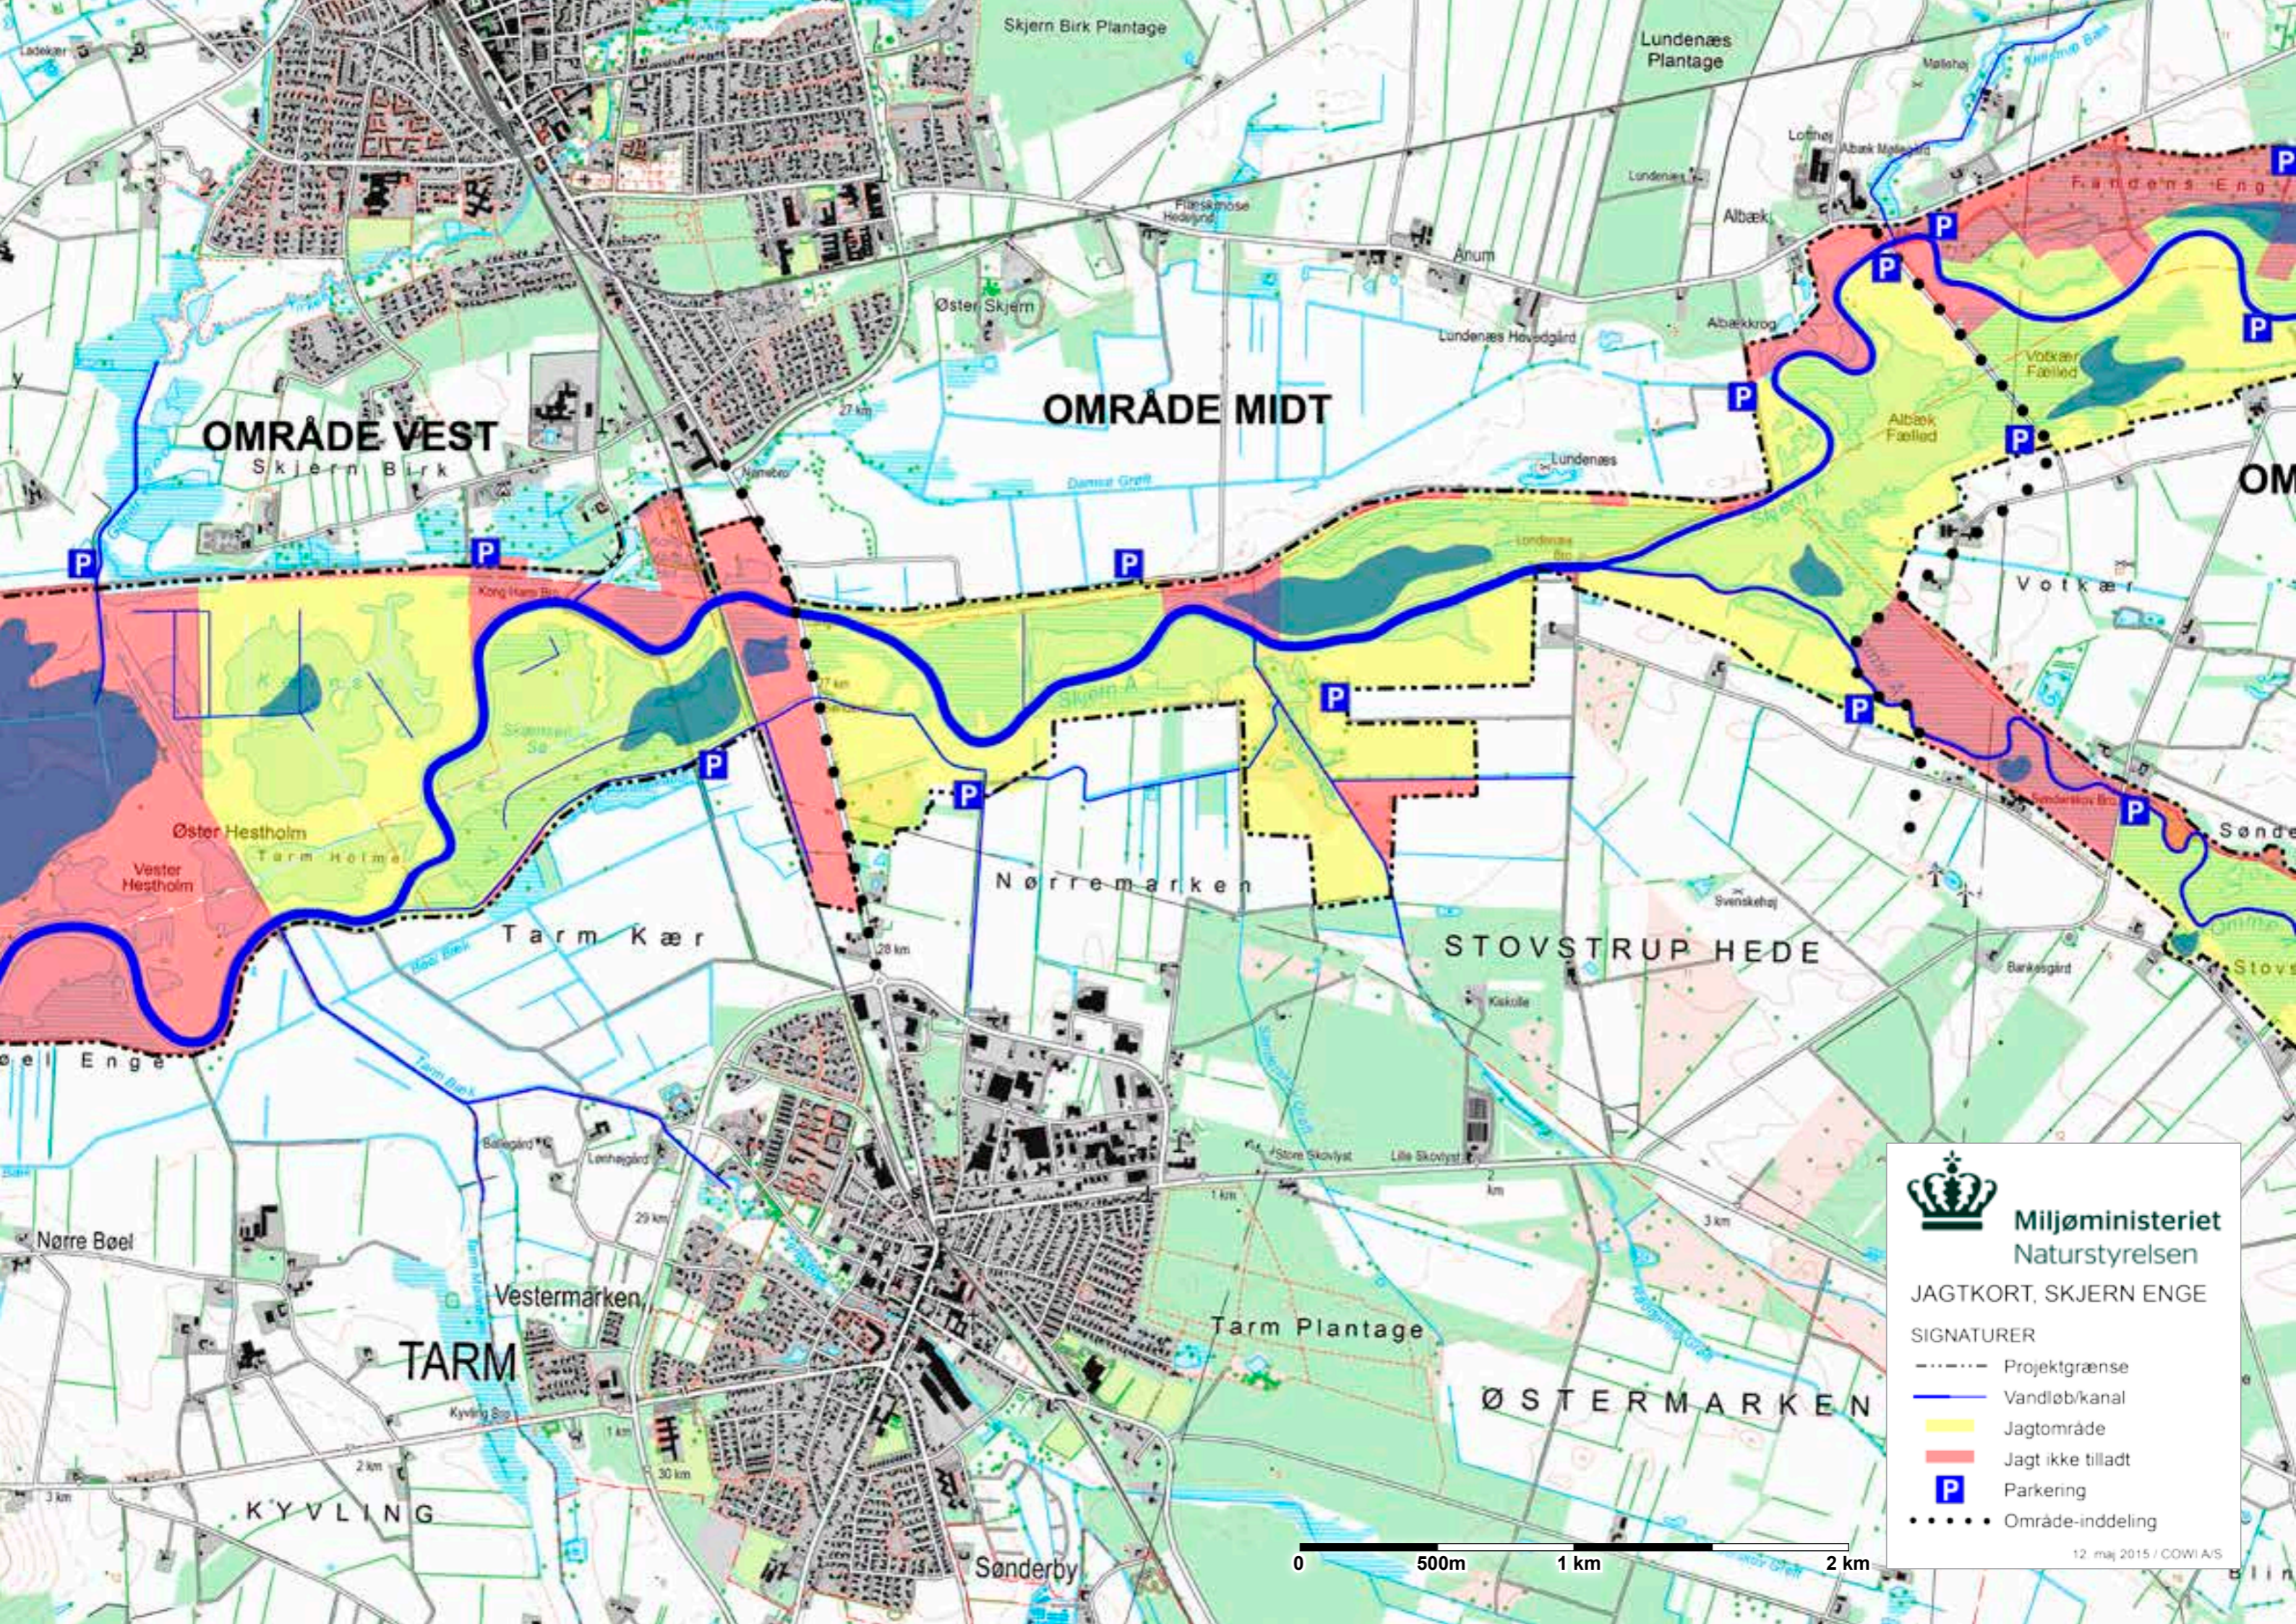

SKJERN

OMRÅDE VEST

OMRÅDE MIDT

OMRÅDE ØST

TARM

STOVSTRUP HEDE

BORRI

Miljøministeriet
Naturstyrelsen

JAGTKORT, SKJERN ENGE

SIGNATURER

- Projektgrænse
- Vandløb/kanal
- Jagtområde
- Jagt ikke tilladt
- P Parkering
- Område-inddeling

0 500m 1 km 2 km

12. maj 2015 / COWI A/S

OMRÅDE MIDT

OMRÅDE ØST

STOVSTRUP HEDE

BORRIS

 **Miljøministeriet**
Naturstyrelsen

JAGTKORT, SKJERN ENGE

- SIGNATURER
-  Projektgrænse
 -  Vandløb/kanal
 -  Jagtområde
 -  Jagt ikke tilladt
 -  Parkering
 -  Område-inddeling

12. maj 2015 / COWI A/S

OMRÅDE VEST

OMRÅDE MIDT

Øster Hestholm
Vester Hestholm

Tarm Kær

Nørremarken

STOVSTRUP HEDE

TARM

ØSTERMARKEN