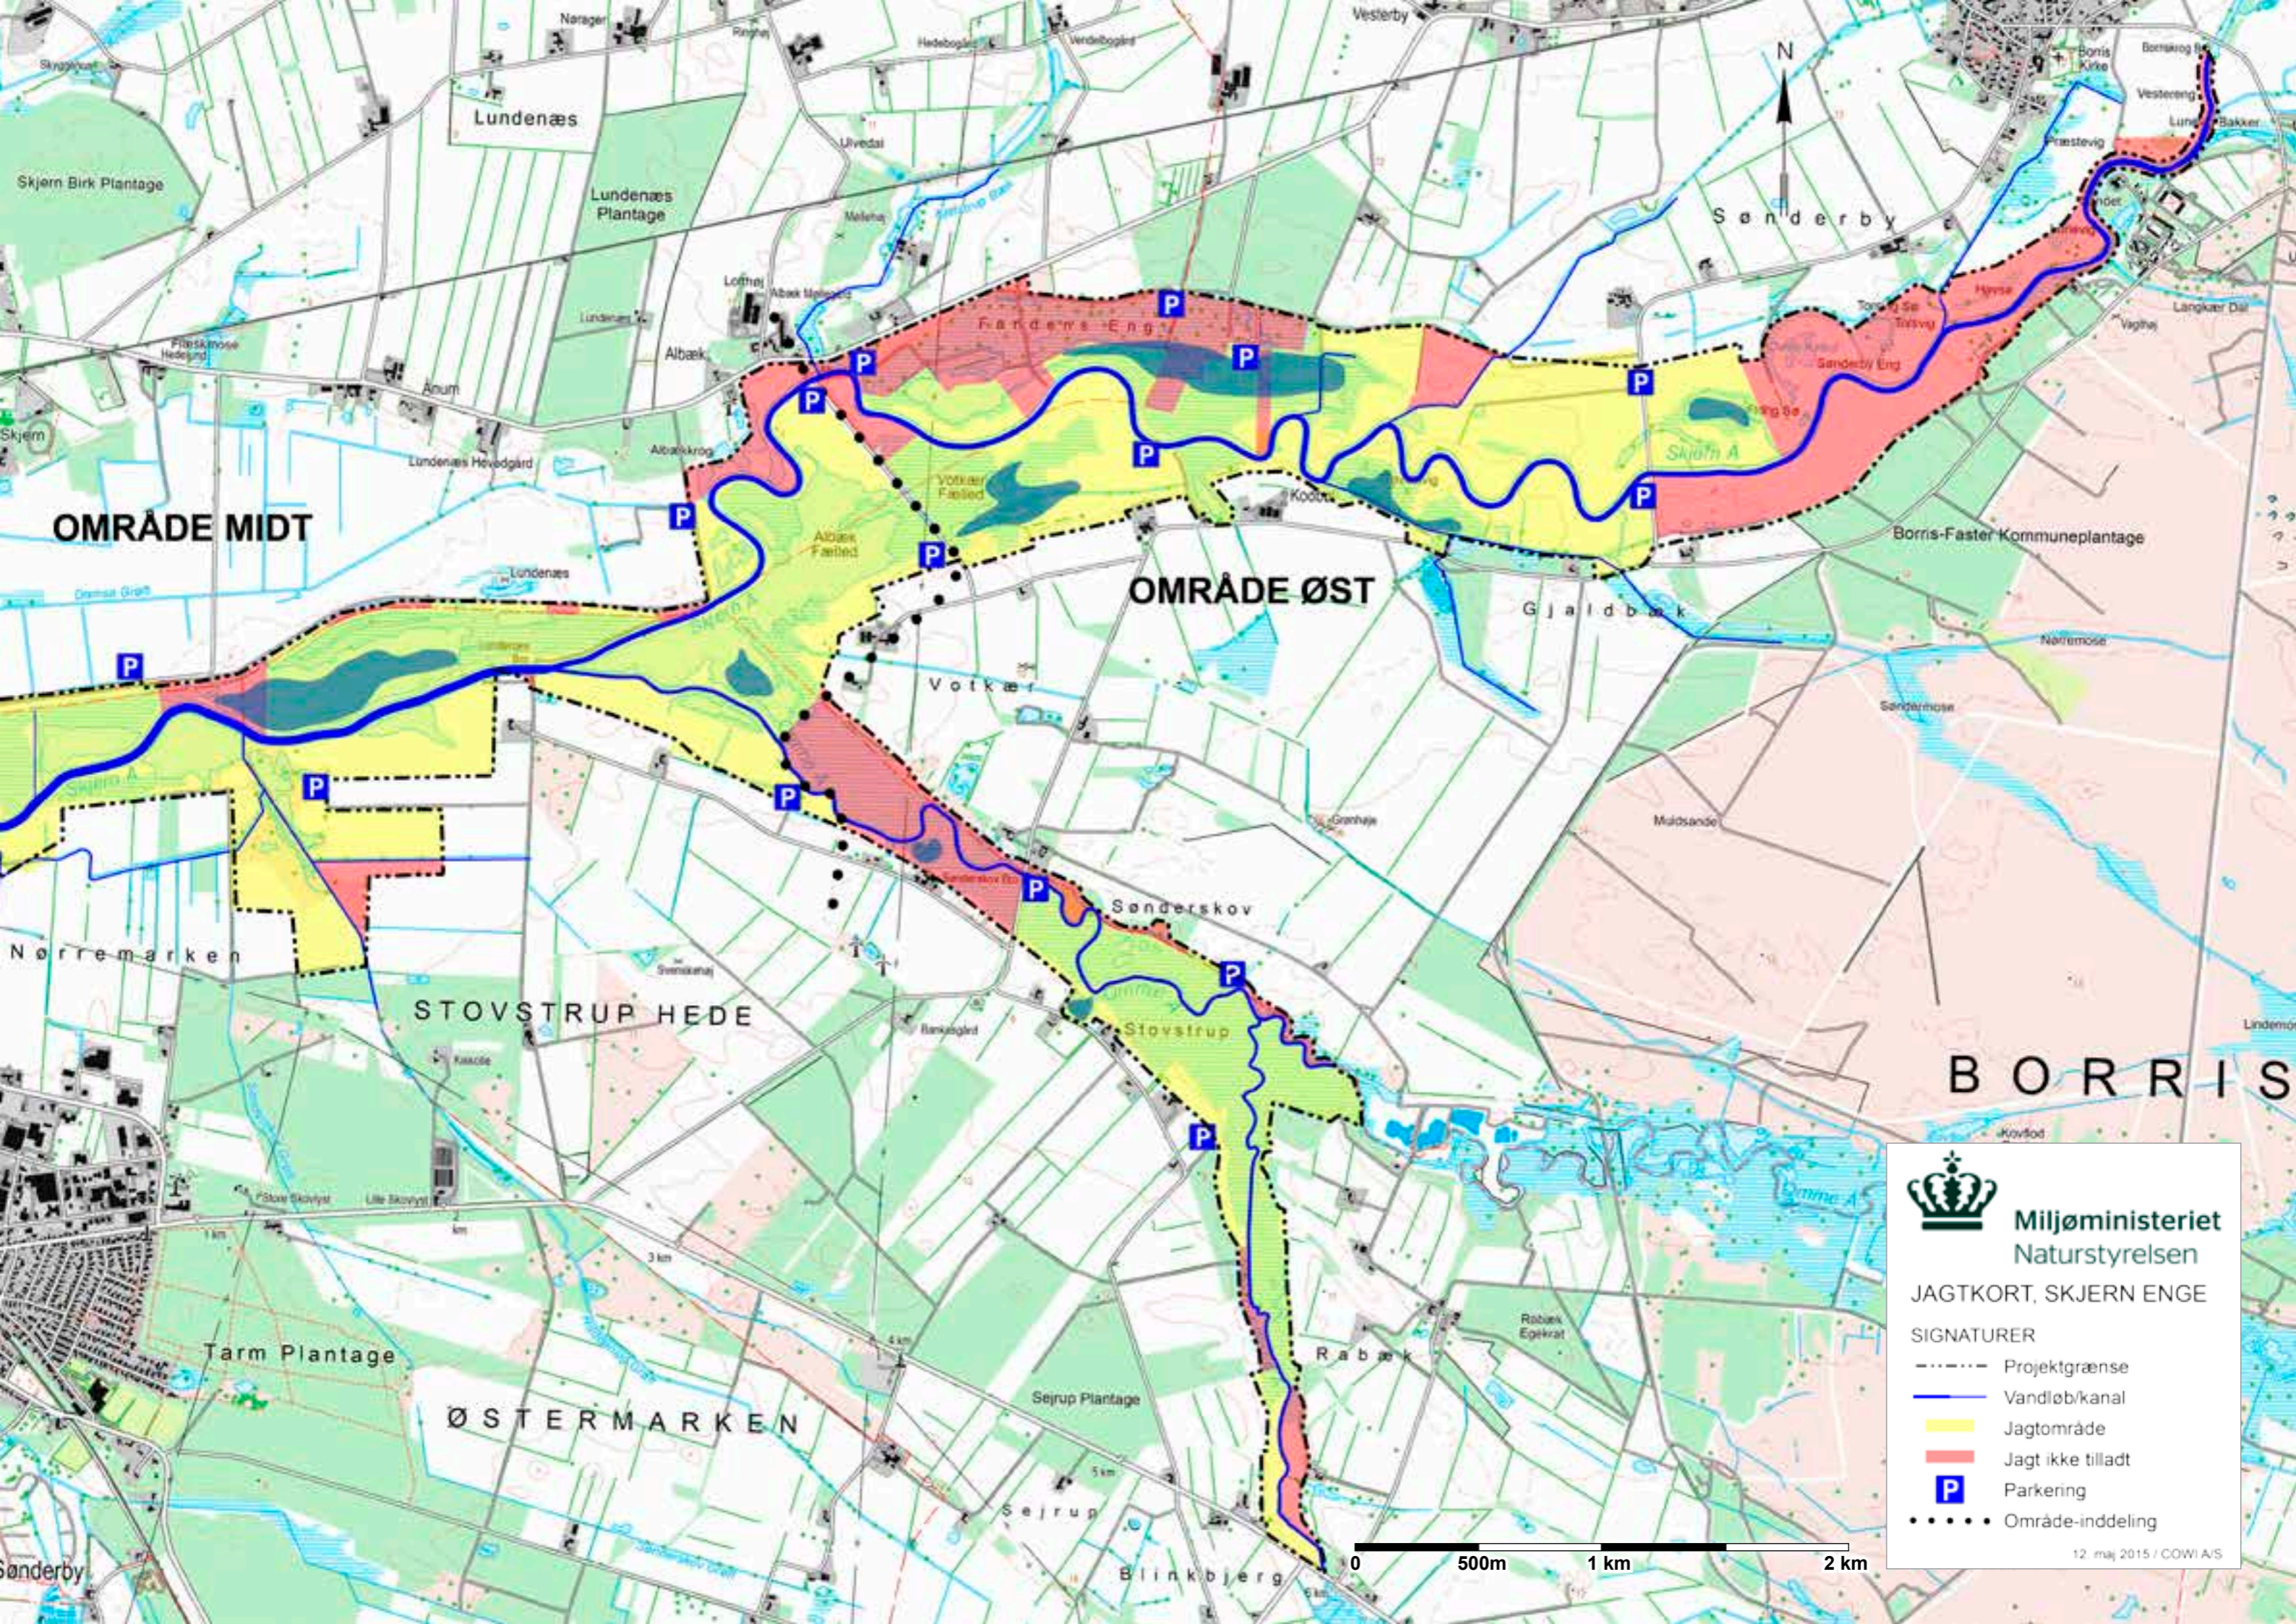

SKJERN

OMRÅDE VEST

OMRÅDE MIDT

OMRÅDE ØST

TARM

STOVSTRUP HEDE

BORRI

Miljøministeriet
Naturstyrelsen

JAGTKORT, SKJERN ENGE

SIGNATURER

- Projektgrænse
- Vandløb/kanal
- Jagtområde
- Jagt ikke tilladt
- P Parkering
- Område-inddeling

0 500m 1 km 2 km

12. maj 2015 / COWI A/S

OMRÅDE MIDT

OMRÅDE ØST

STOVSTRUP HEDE

BORRIS

 **Miljøministeriet**
Naturstyrelsen

JAGTKORT, SKJERN ENGE

- SIGNATURER
-  Projektgrænse
 -  Vandløb/kanal
 -  Jagtområde
 -  Jagt ikke tilladt
 -  Parkering
 -  Område-inddeling

12. maj 2015 / COWI A/S

OMRÅDE VEST

OMRÅDE MIDT

Øster Hestholm
Vester Hestholm

Tarm Kær

Nørremarken

STOVSTRUP HEDE

TARM

ØSTERMARKEN