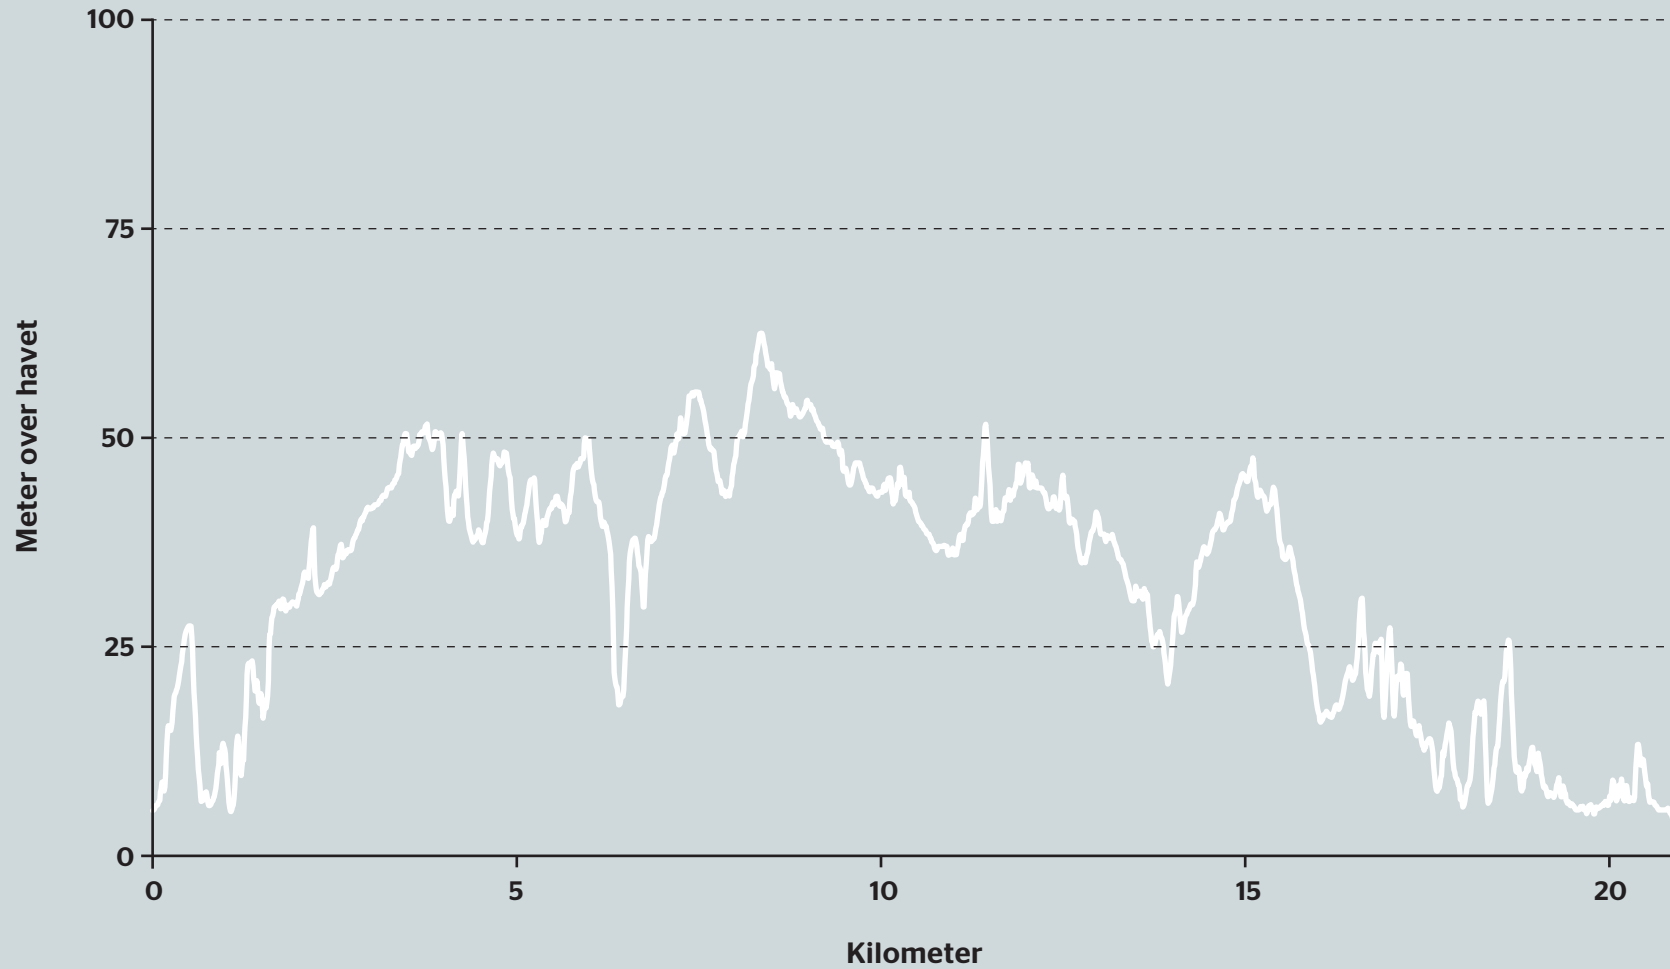

Miljøministeriet
Naturstyrelsen

Svinkløv Klitplantage
MTB-højdeprofil