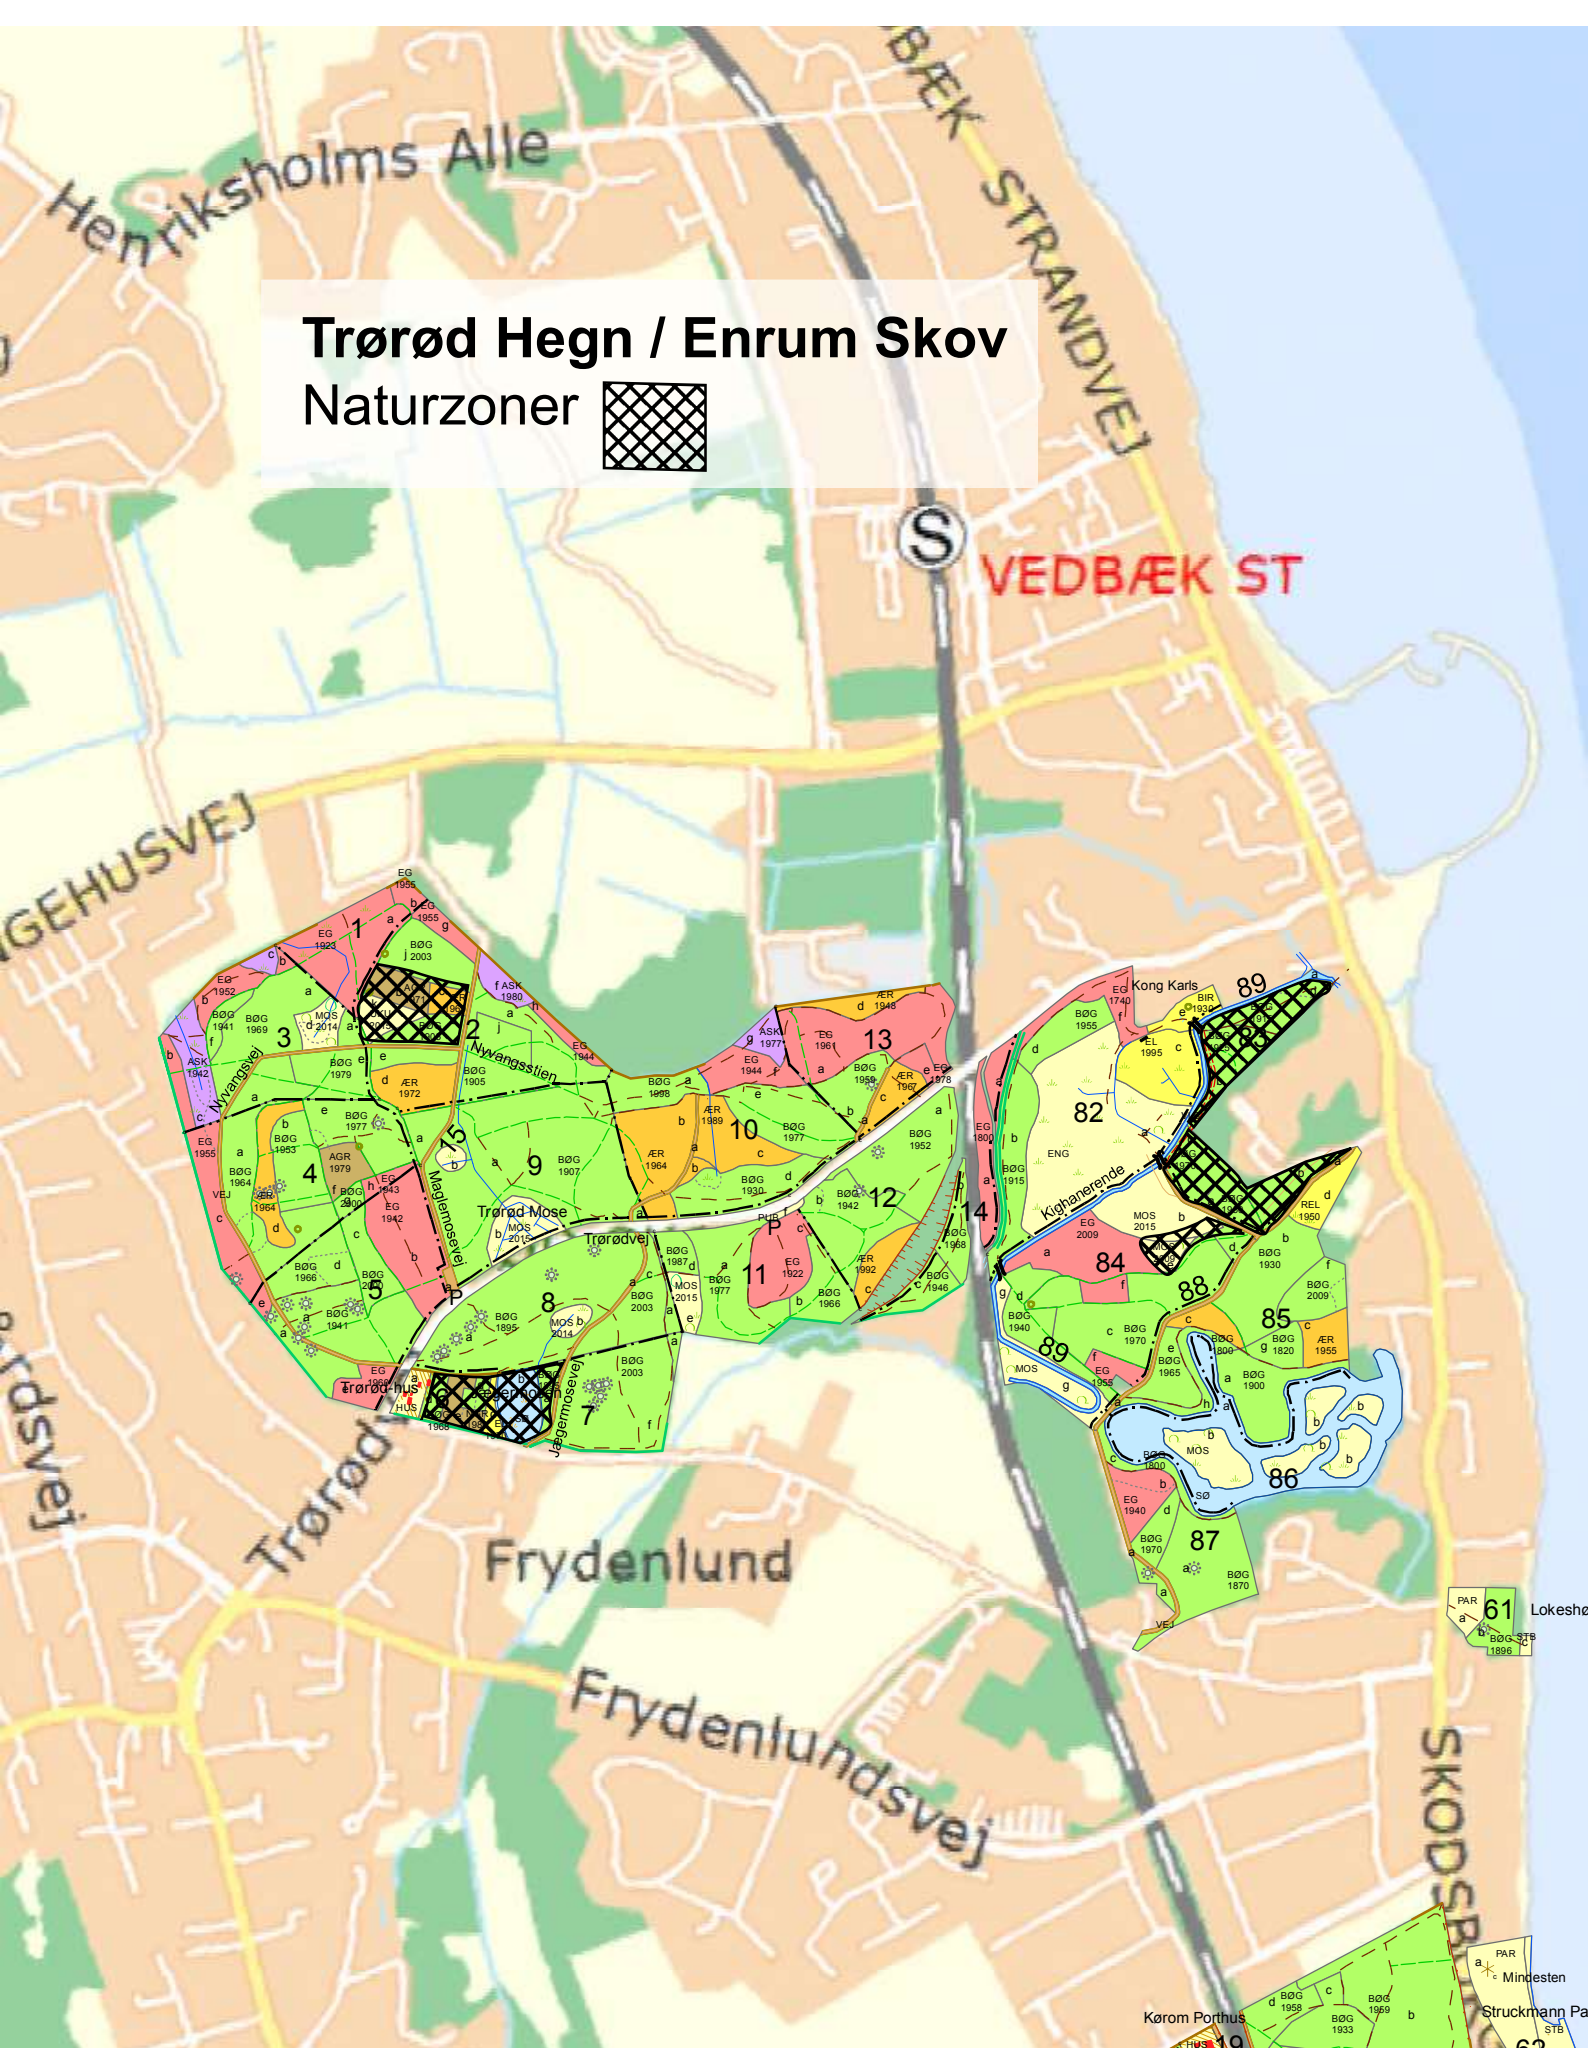

Trørød Hegn / Enrum Skov

Naturzoner 

0 250 500 1.000 meter Målestok er kun vejledende