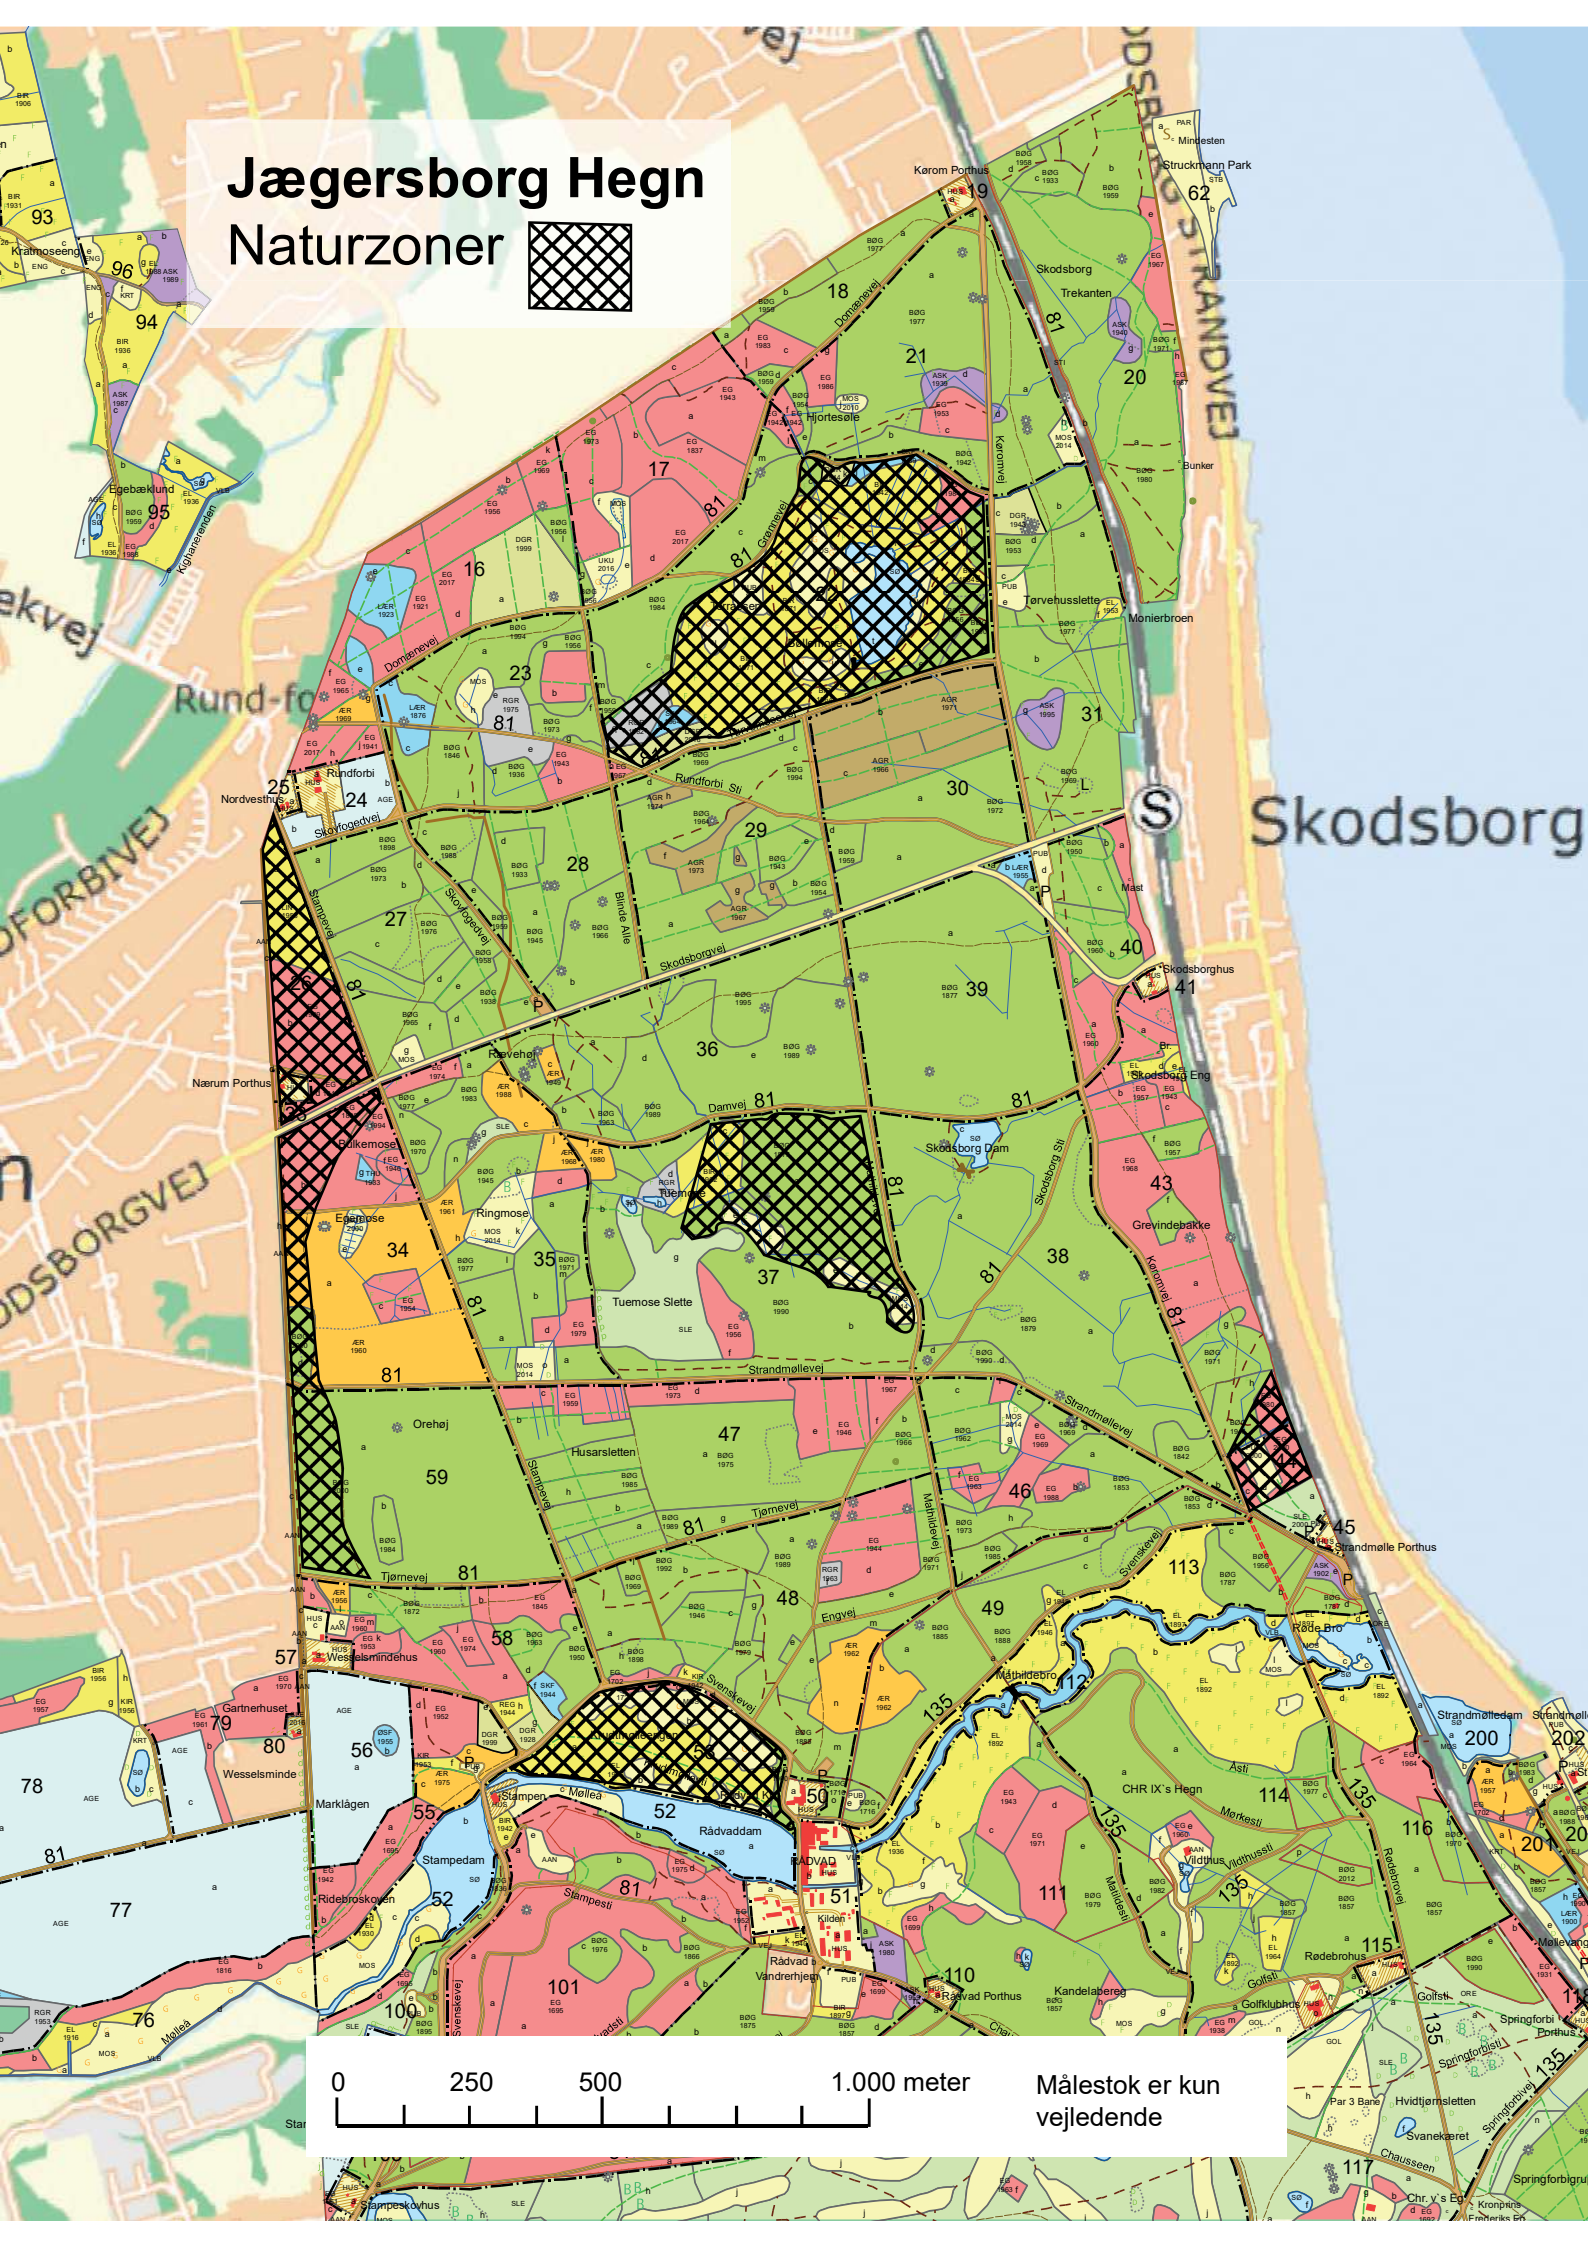

# Jægersborg Hegn Naturzoner

0 250 500 1.000 meter

Målestok er kun vejledende