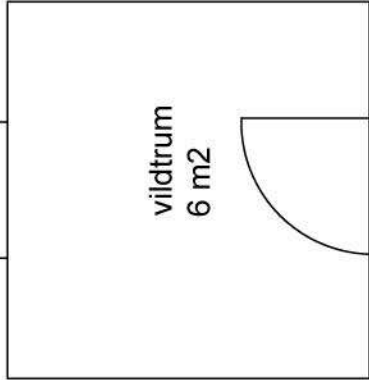

17320,00

16320,00

gasflasker

5500,00

Skur
12,5 m2

vildtrum
6 m2

vinlager
12,5 m2

Linnedrum
6 m2

kølerum
9,5 m2

tørlager
6 m2

loflem

Gang

Linned &
varebure
6 m2