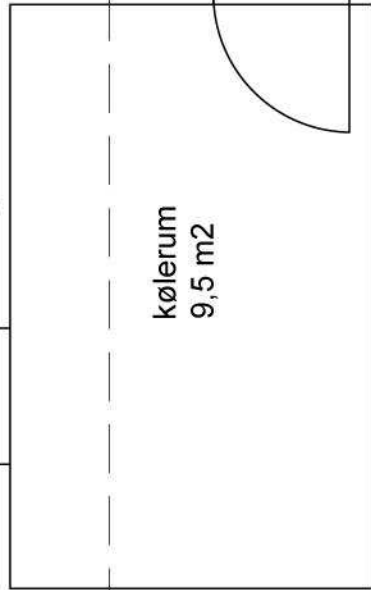

17320,00

16320,00

gasflasker

5500,00

Skur
12,5 m2

vildtrum
6 m2

vinlager
12,5 m2

Linnedrum
6 m2

kølerum
9,5 m2

tørlager
6 m2

loflem

Gang

Linned &
varebure
6 m2