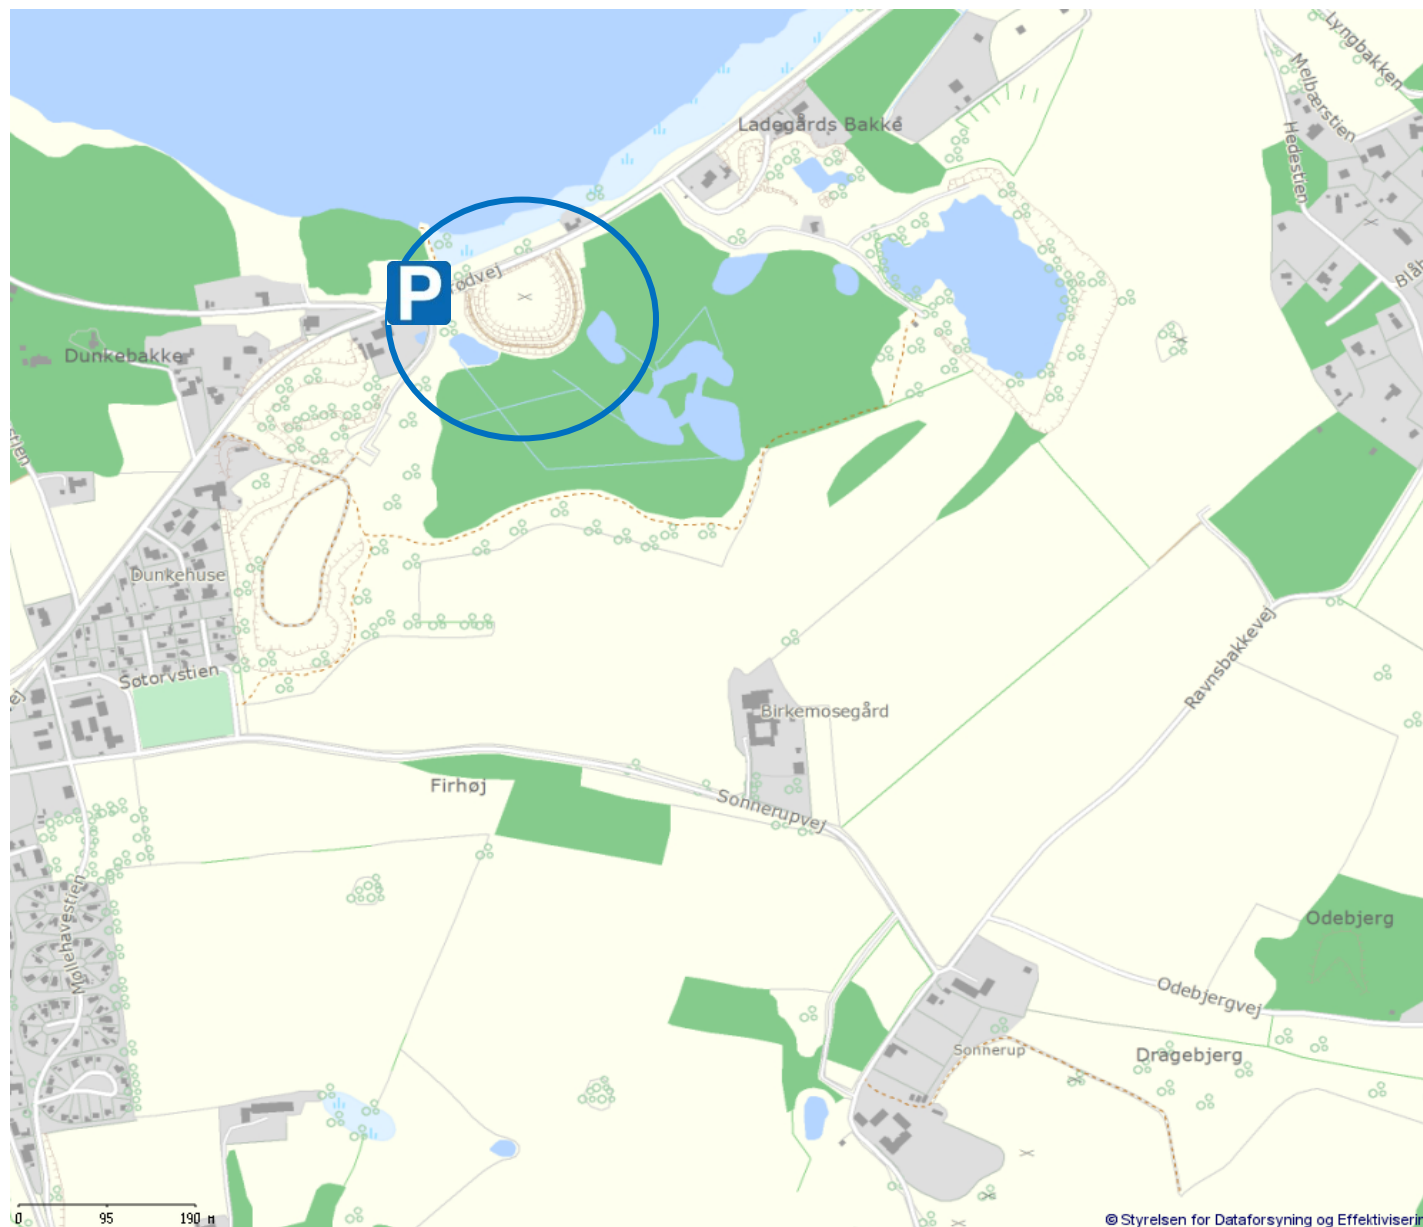

Kultur

Arrenæs: Slotsruinen ligger ca.30 meter fra nærmeste p-plads. Gps-punkt til slotsruin: 55.970249, 12.057099