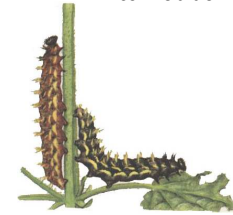

## Små dyr i det åbne land

Regnorm

Tusindben

Skolopender

Bænkebid

Ørentvist

Grøn løvgræshoppe

Alm. markgræshoppe

Skumcikade

Skum fra skumcikade

Grøn bredtæge

Guldøje

Admiral

Admiral larve

Jordhumle

Skovmyre

Gul engmyre

Skarnbasse

Ådselsgraver

Syvprykket mariehøne

Alm. Gedeham (hveps)

Alm. honningbi

Skovflåt

Skovflåt som har suget blod