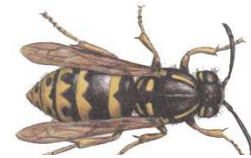

## Små dyr i det åbne land

Regnorm

Tusindben

Skolopender

Bænkebid

Ørentvist

Grøn løvgræshoppe

Alm. markgræshoppe

Skumcikade

Skum fra skumcikade

Grøn bredtæge

Guldøje

Admiral

Admiral larve

Jordhumle

Skovmyre

Gul engmyre

Skarnbasse

Ådselsgraver

Syvprykket mariehøne

Alm. Gedeham (hveps)

Alm. honningbi

Skovflåt

Skovflåt som har suget blod

Stankelben

Guldsmed

Spyflue

Korsedderkop

Korsedderkop net

Ulvededderkop

Skovflåt

Stankelben larve