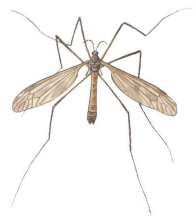

## Små dyr i det åbne land

Regnorm

Tusindben

Skolopender

Bænkebid

Ørentvist

Grøn løvgræshoppe

Alm. markgræshoppe

Gul engmyre

Skarnbasse

Ådselsgraver

Syvprykket mariehøne

Alm. Gedeham (hveps)

Alm. honningbi

Skovflåt

Skovflåt som har suget blod

Stankelben

Guldsmed

Spyflue

Korsedderkop

Korsedderkop net

Ulvededderkop

Skovflåt

Stankelben larve