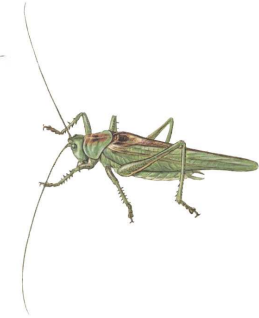

## Små dyr i det åbne land

Regnorm

Tusindben

Skolopender

Bænkebid

Ørentvist

Grøn løvgræshoppe

Alm. markgræshoppe

Skumcikade

Skum fra skumcikade

Grøn bredtæge

Guldøje

Admiral

Admiral larve

Jordhumle

Skovmyre