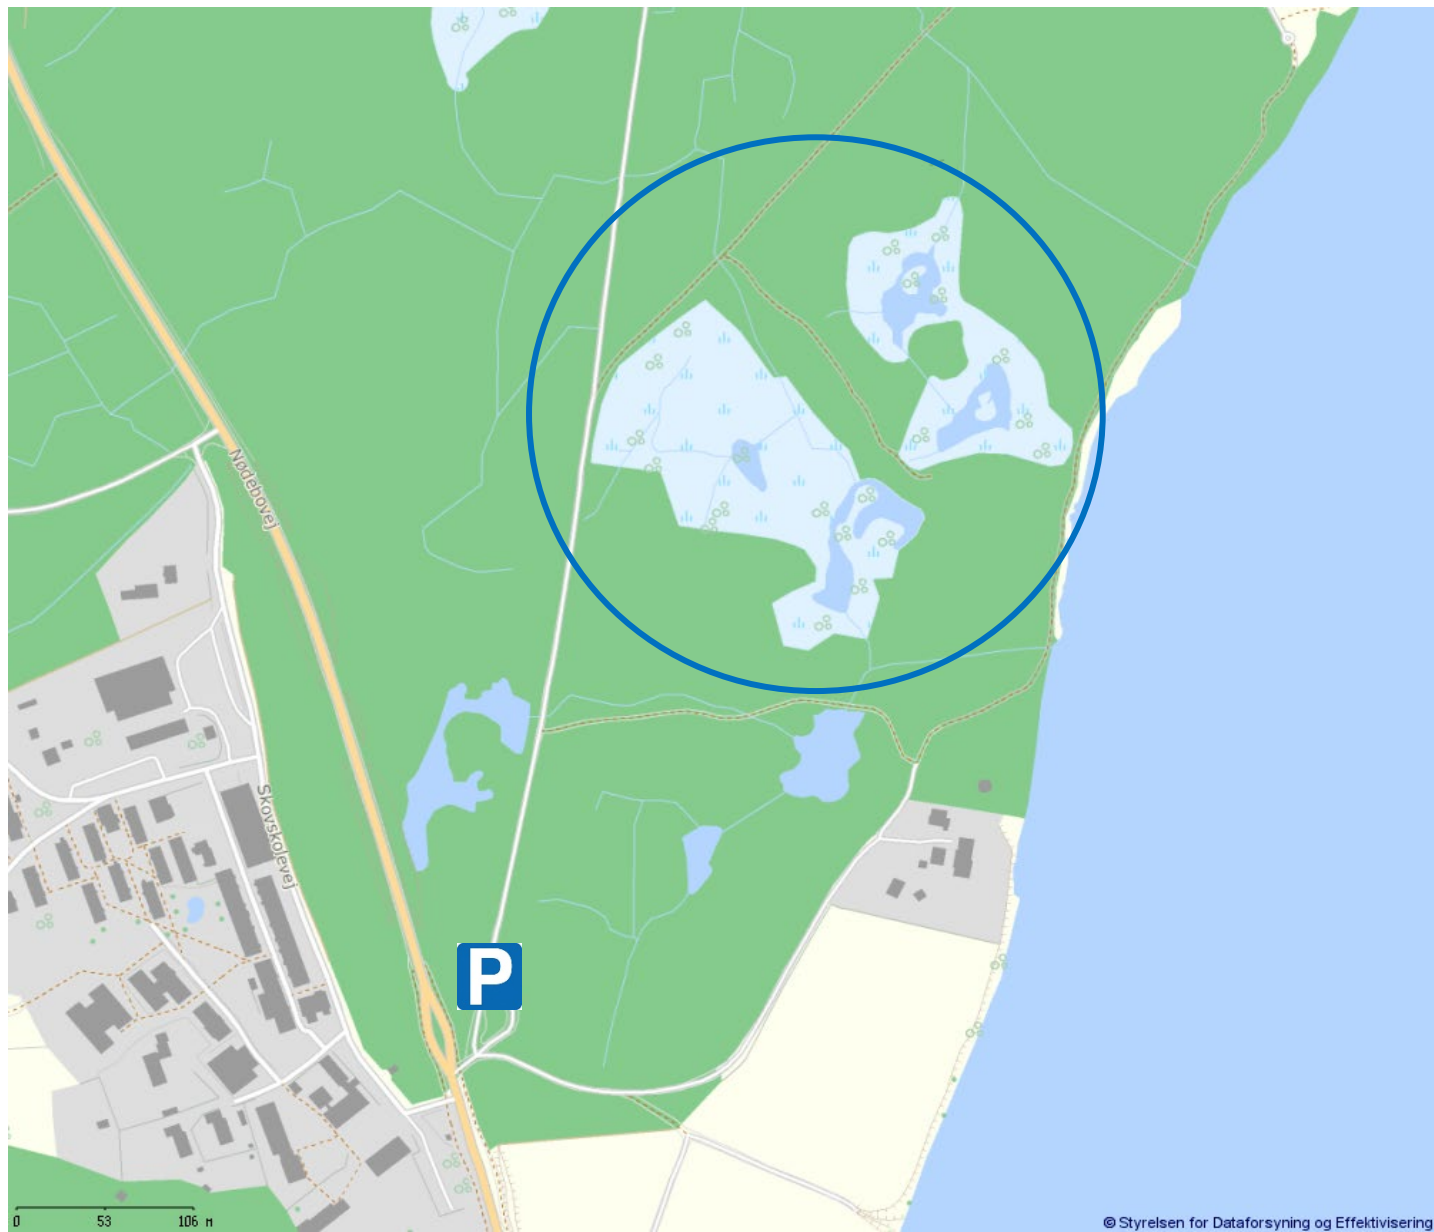

Vandhuller

Gribskov: 537 meter fra nærmeste p-plads. GPS-punkt:55.992836, 12.352311