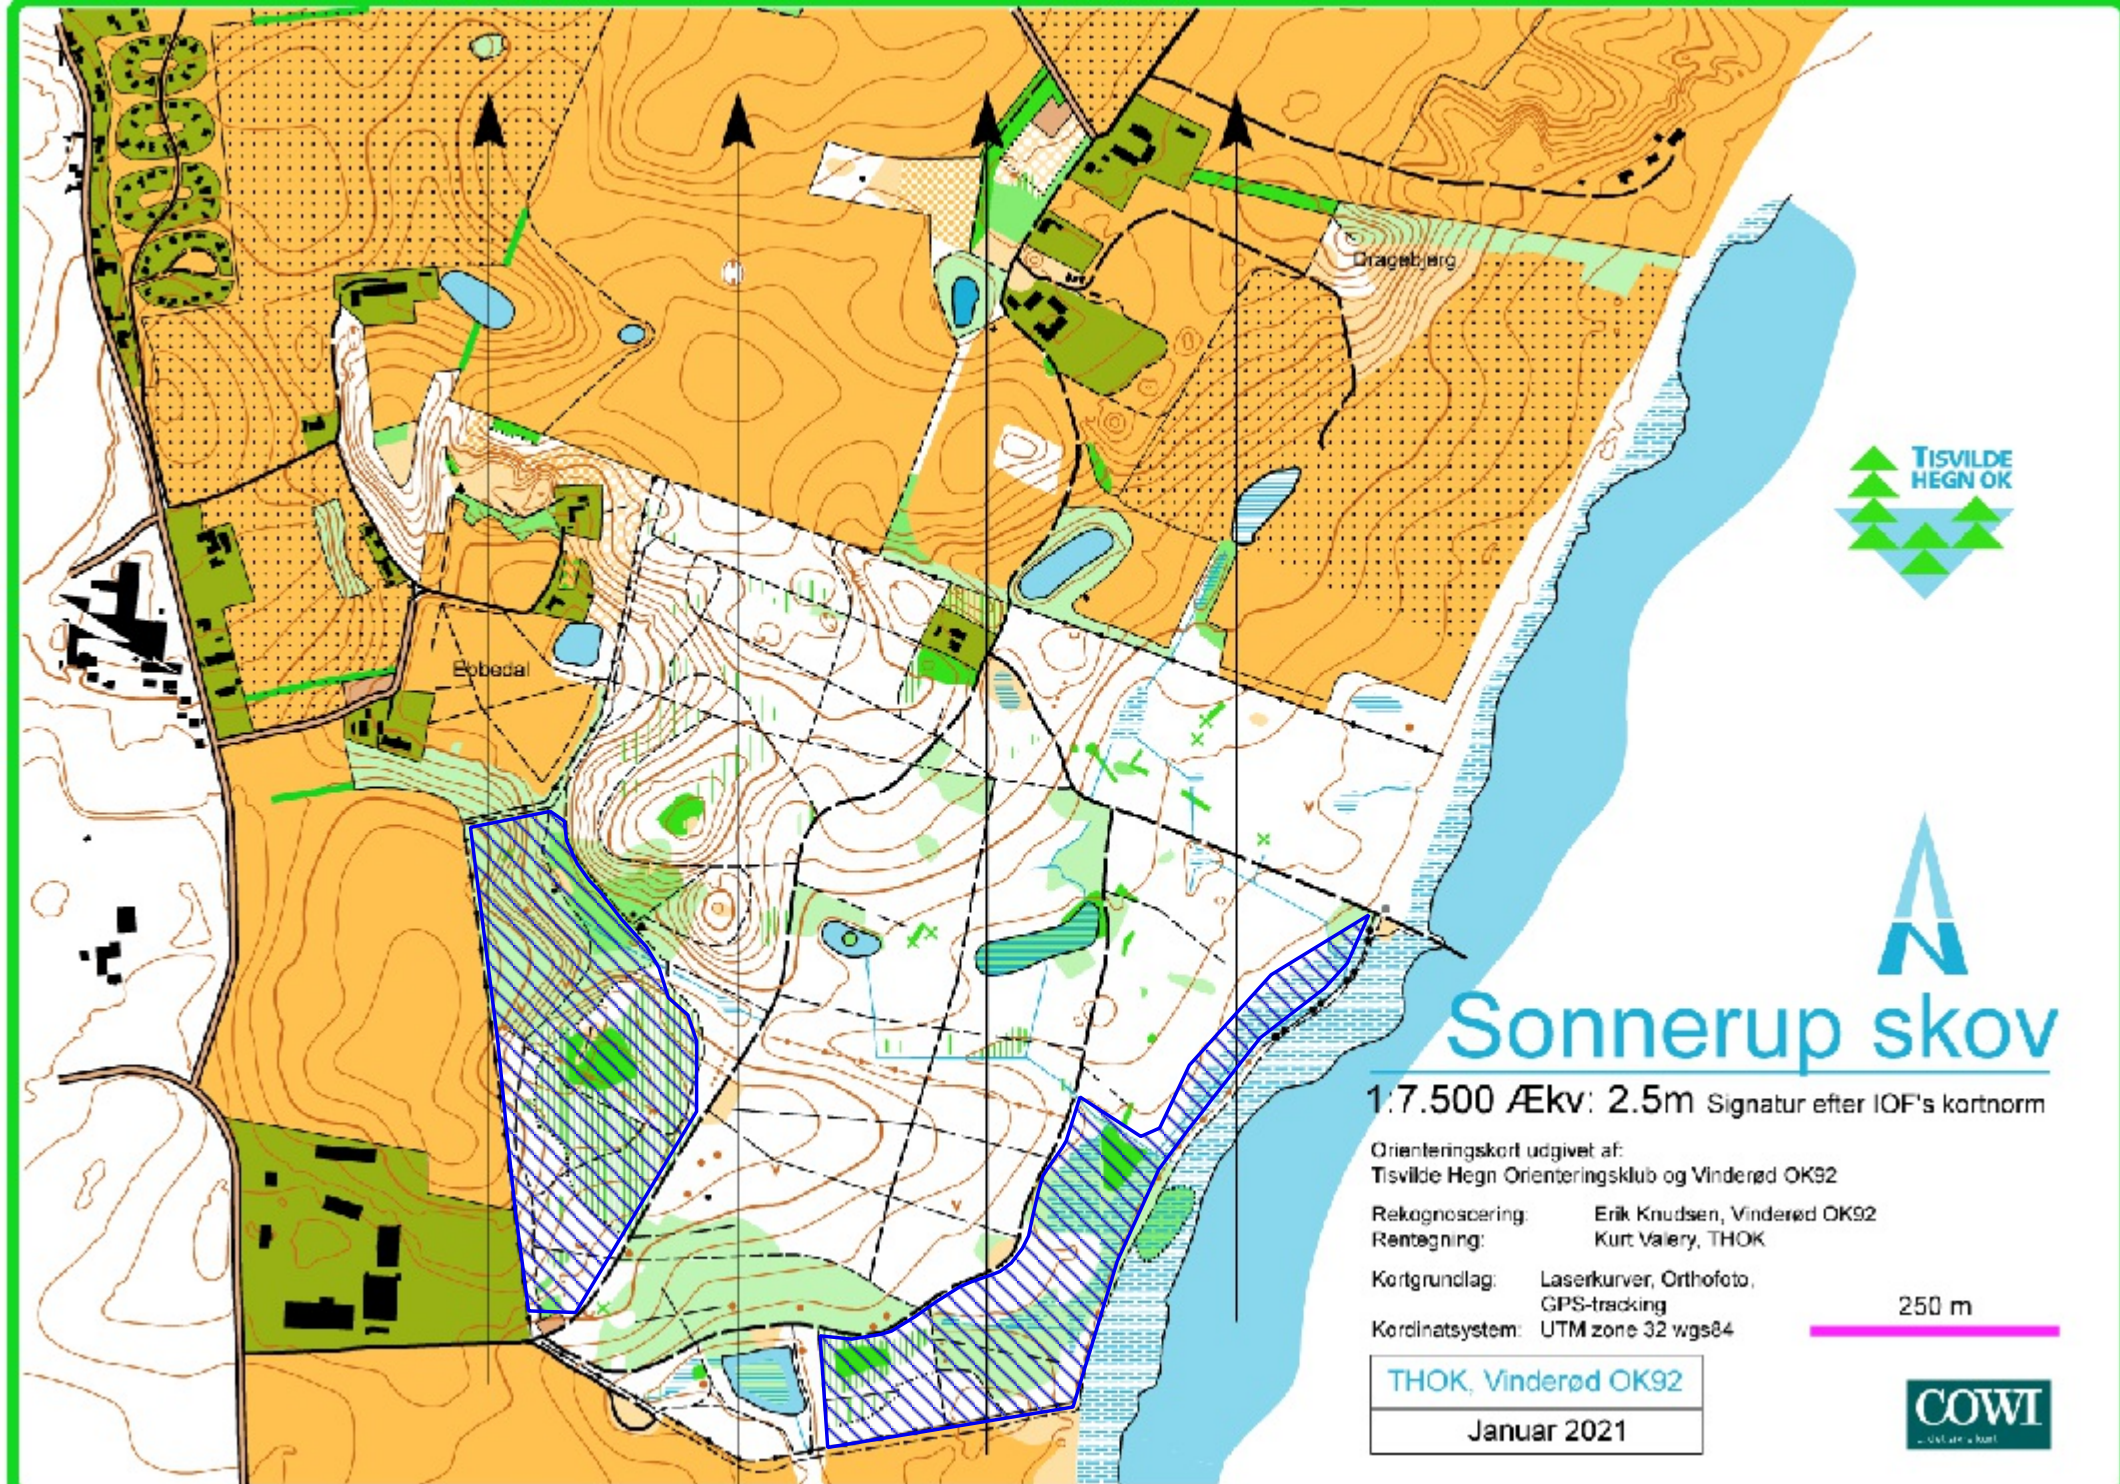

VI

000

Lifligkl

bakk

RE

km

# Sonnerup skov

1:7.500 Ækv: 2.5m Signatur efter IOF's kortnorm

Orienteringskort udgivet af:  
Tisvilde Hegn Orienteringsklub og Vinderød OK92

Rekognoscering: Erik Knudsen, Vinderød OK92  
Røtegning: Kurt Valery, THOK

Kortgrundlag: Laserkurver, Orthofoto,  
GPS-tracking

Koordinatsystem: UTM zone 32 wgs84

THOK, Vinderød OK92  
Januar 2021