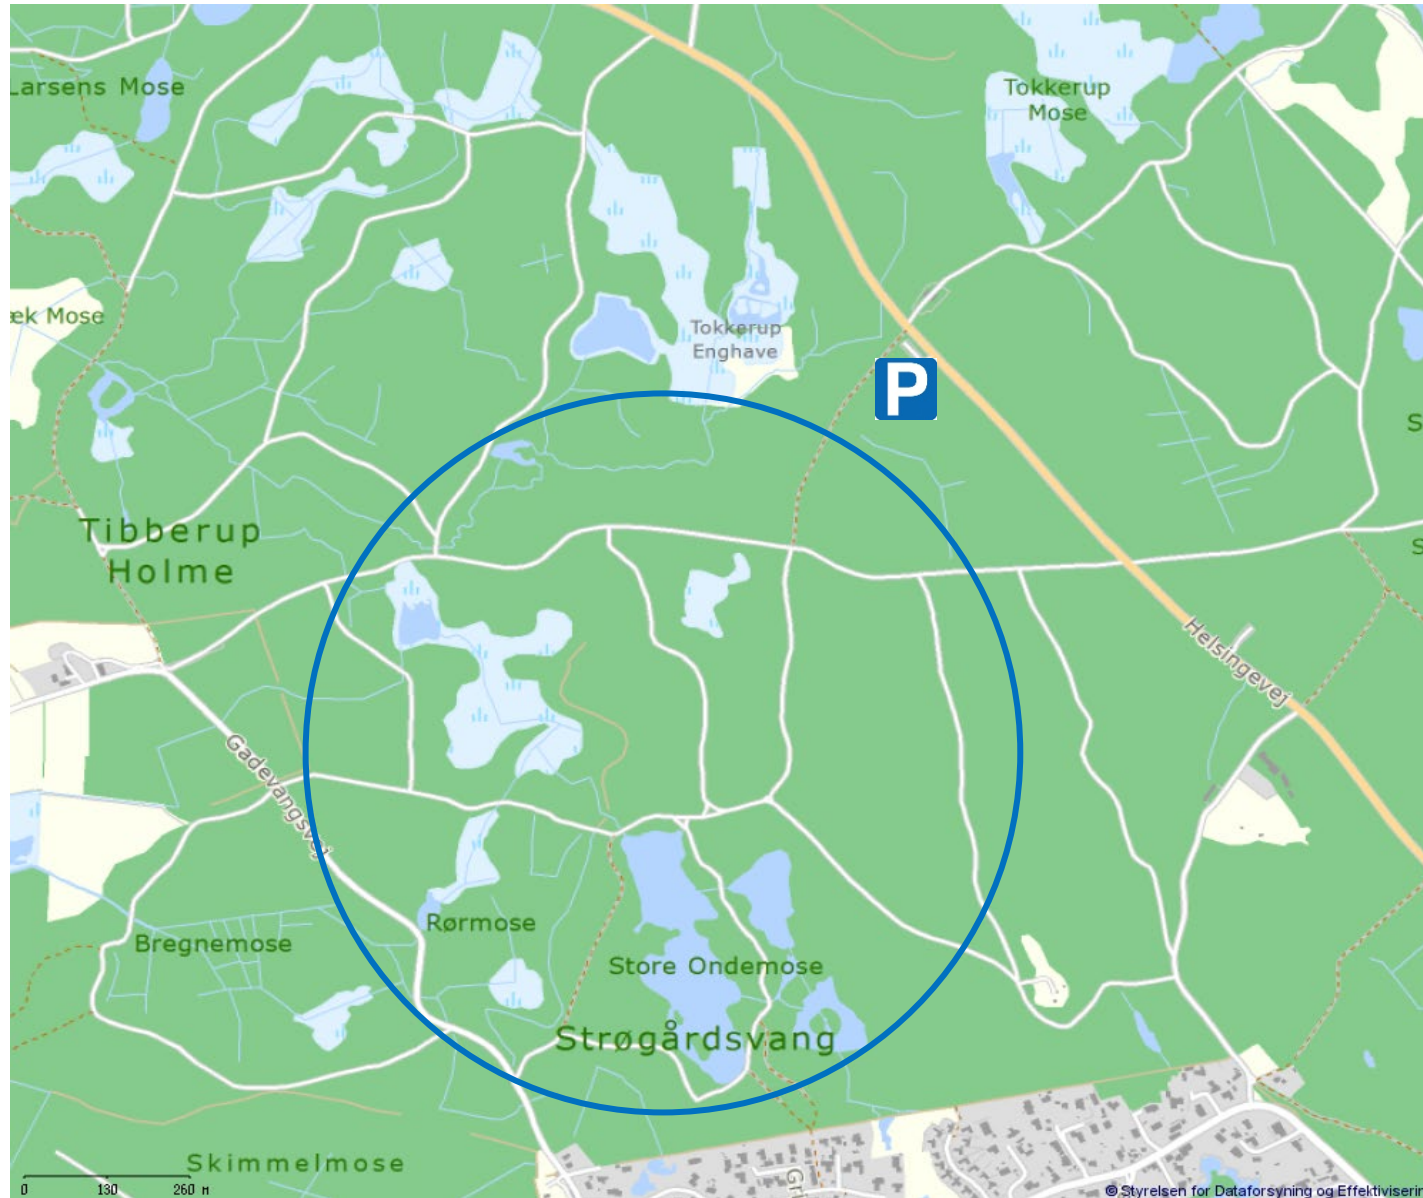

# Insekter

Gribskov. 250 fra nærmeste p-plads. GPS-punkt: 55.980683, 12.281453