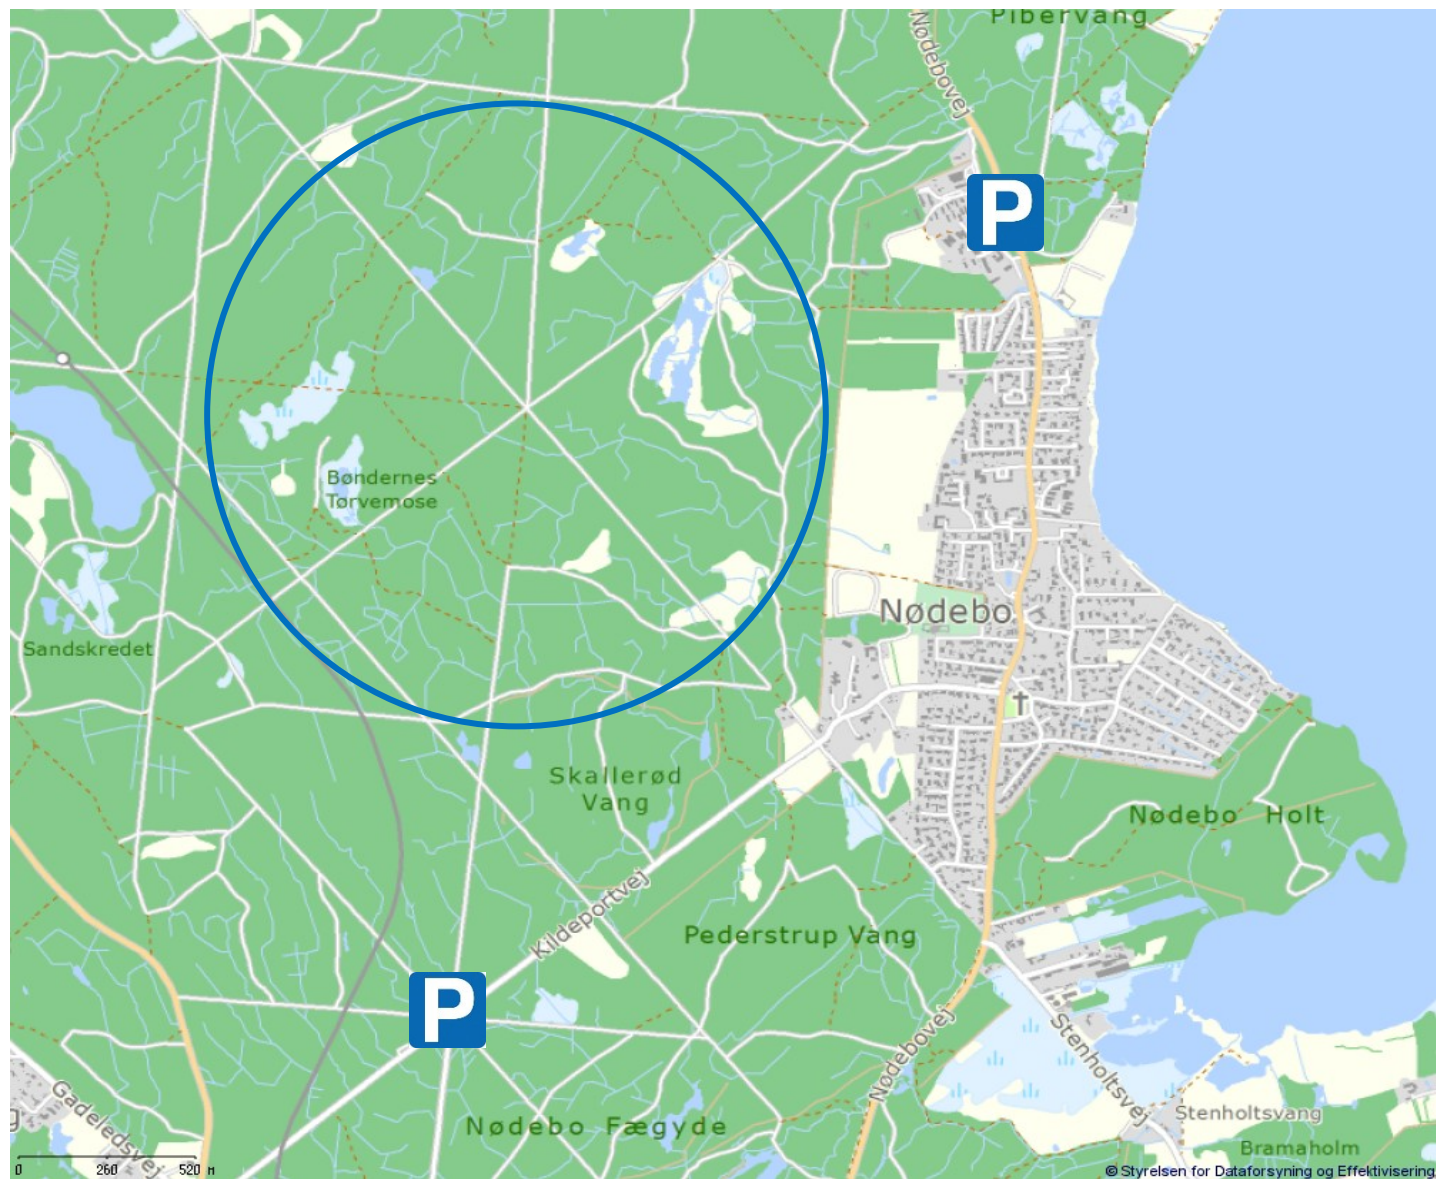

# Kultur

Gribskov:2000 meter fra nærmeste p-plads. GPS-punkt: 55.985269, 12.323671